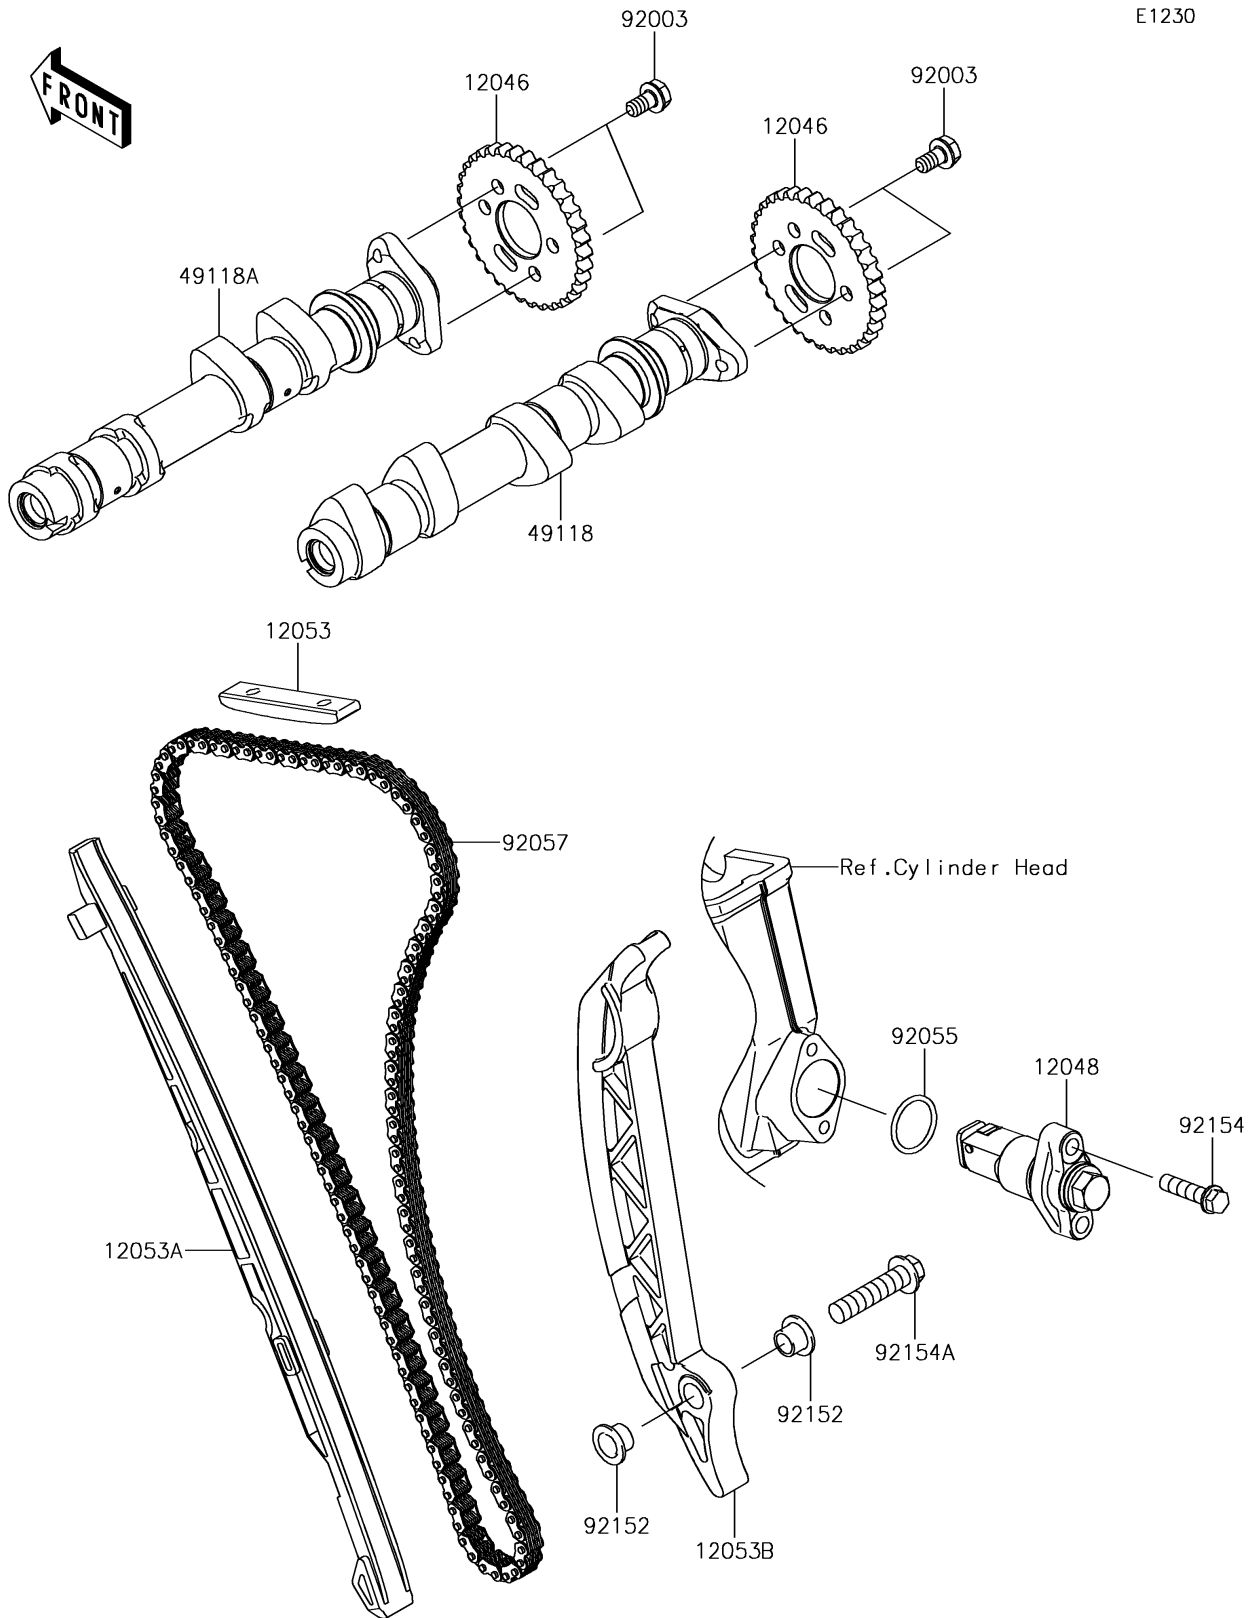

2017 Ninja 650 ABS KRT Edition PARTS DIAGRAM

Camshaft(s)/Tensioner

E1230

2017 Ninja 650 ABS KRT Edition PARTS LIST

Camshaft(s)/Tensioner

ITEM NAME	PART NUMBER	QUANTITY
SPROCKET,CAM,34T (Ref # 12046)	12046-0041	2
TENSIONER-ASSY (Ref # 12048)	12048-0102	1
GUIDE-CHAIN,UPP (Ref # 12053)	12053-0051	1
GUIDE-CHAIN,FR (Ref # 12053A)	12053-0059	1
GUIDE-CHAIN,RR (Ref # 12053B)	12053-0239	1
CAMSHAFT-COMP,INTAKE (Ref # 49118)	49118-0870	1
CAMSHAFT-COMP,EXHAUST (Ref # 49118A)	49118-0871	1
BOLT,FLANGED,6X11 (Ref # 92003)	92003-208	4
RING-O,18.8X1.9 (Ref # 92055)	92055-086	1
CHAIN,CAM,92RH 2015-134M (Ref # 92057)	92057-0618	1
COLLAR,8.2X10.6X6.9 (Ref # 92152)	92152-0974	2
BOLT,FLANGED-SMALL,6X25 (Ref # 92154)	92154-0117	2
BOLT,FLANGED,8X35 (Ref # 92154A)	92154-0725	1