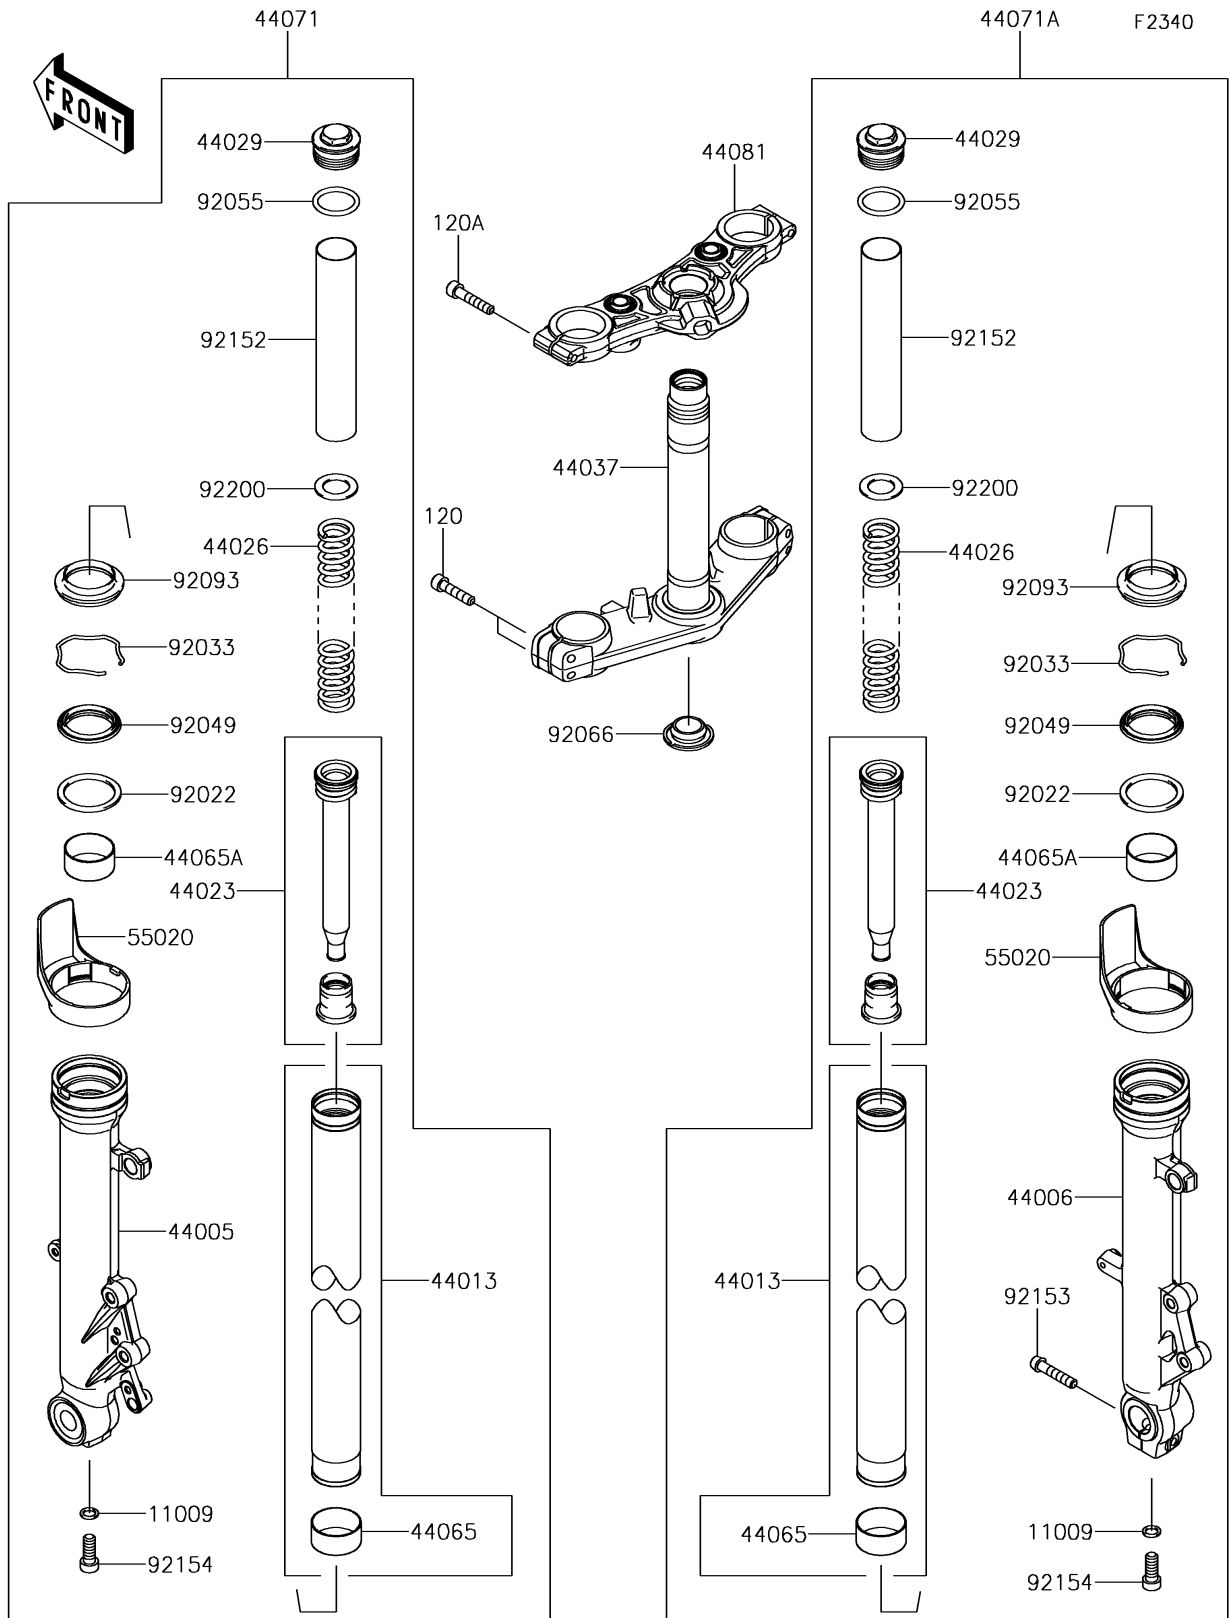

2017 Ninja 650 ABS PARTS DIAGRAM

Front Fork

2017 Ninja 650 ABS PARTS LIST

Front Fork

ITEM NAME	PART NUMBER	QUANTITY
GASKET,10.5X15X1.5 (Ref # 11009)	11009-1325	2
BOLT-SOCKET,8X35 (Ref # 120)	120CA0835	4
BOLT-SOCKET,8X40 (Ref # 120A)	120CA0840	2
PIPE-LEFT FORK OUTER,L.S.BLK (Ref # 44005)	44005-0115-32A	1
PIPE-RIGHT FORK OUTER,L.S.BLK (Ref # 44006)	44006-0113-32A	1
PIPE-FORK INNER (Ref # 44013)	44013-0316	2
CYLINDER-SET-FORK (Ref # 44023)	44023-0138	2
SPRING-FRONT FORK (Ref # 44026)	44026-0205	2
SEAT-FORK SPRING (Ref # 44029)	44029-0005	2
HOLDER-FORK UNDER,F.S.BLACK (Ref # 44037)	44037-0119-18R	1
BUSHING-FRONT FORK,INNER TUBE (Ref # 44065)	44065-0014	2
BUSHING-FRONT FORK,OUTER TUBE (Ref # 44065A)	44065-1115	2
DAMPER-ASSY,FORK,LH,L.S.BLACK (Ref # 44071)	44071-1201-32A	1
DAMPER-ASSY,FORK,RH,L.S.BLACK (Ref # 44071A)	44071-1203-32A	1
HOLDER-ASSY-FORK UPPER,F.S.BLK (Ref # 44081)	44081-0098-18R	1
GUARD,FORK (Ref # 55020)	55020-0872	2
WASHER,FORK OUTER TUBE (Ref # 92022)	92022-1298	2
RING-SNAP (Ref # 92033)	92033-1036	2
SEAL-OIL (Ref # 92049)	92049-0073	2
RING-O (Ref # 92055)	92055-1321	2
PLUG (Ref # 92066)	92066-0032	1
SEAL,FORK OUTER TUBE (Ref # 92093)	92093-1472	2
COLLAR,FORK (Ref # 92152)	92152-2377	2
BOLT,SOCKET,8X40 (Ref # 92153)	92153-0506	1
BOLT,SOCKET,FORK CYLINDER (Ref # 92154)	92154-0296	2
WASHER (Ref # 92200)	92200-1302	2