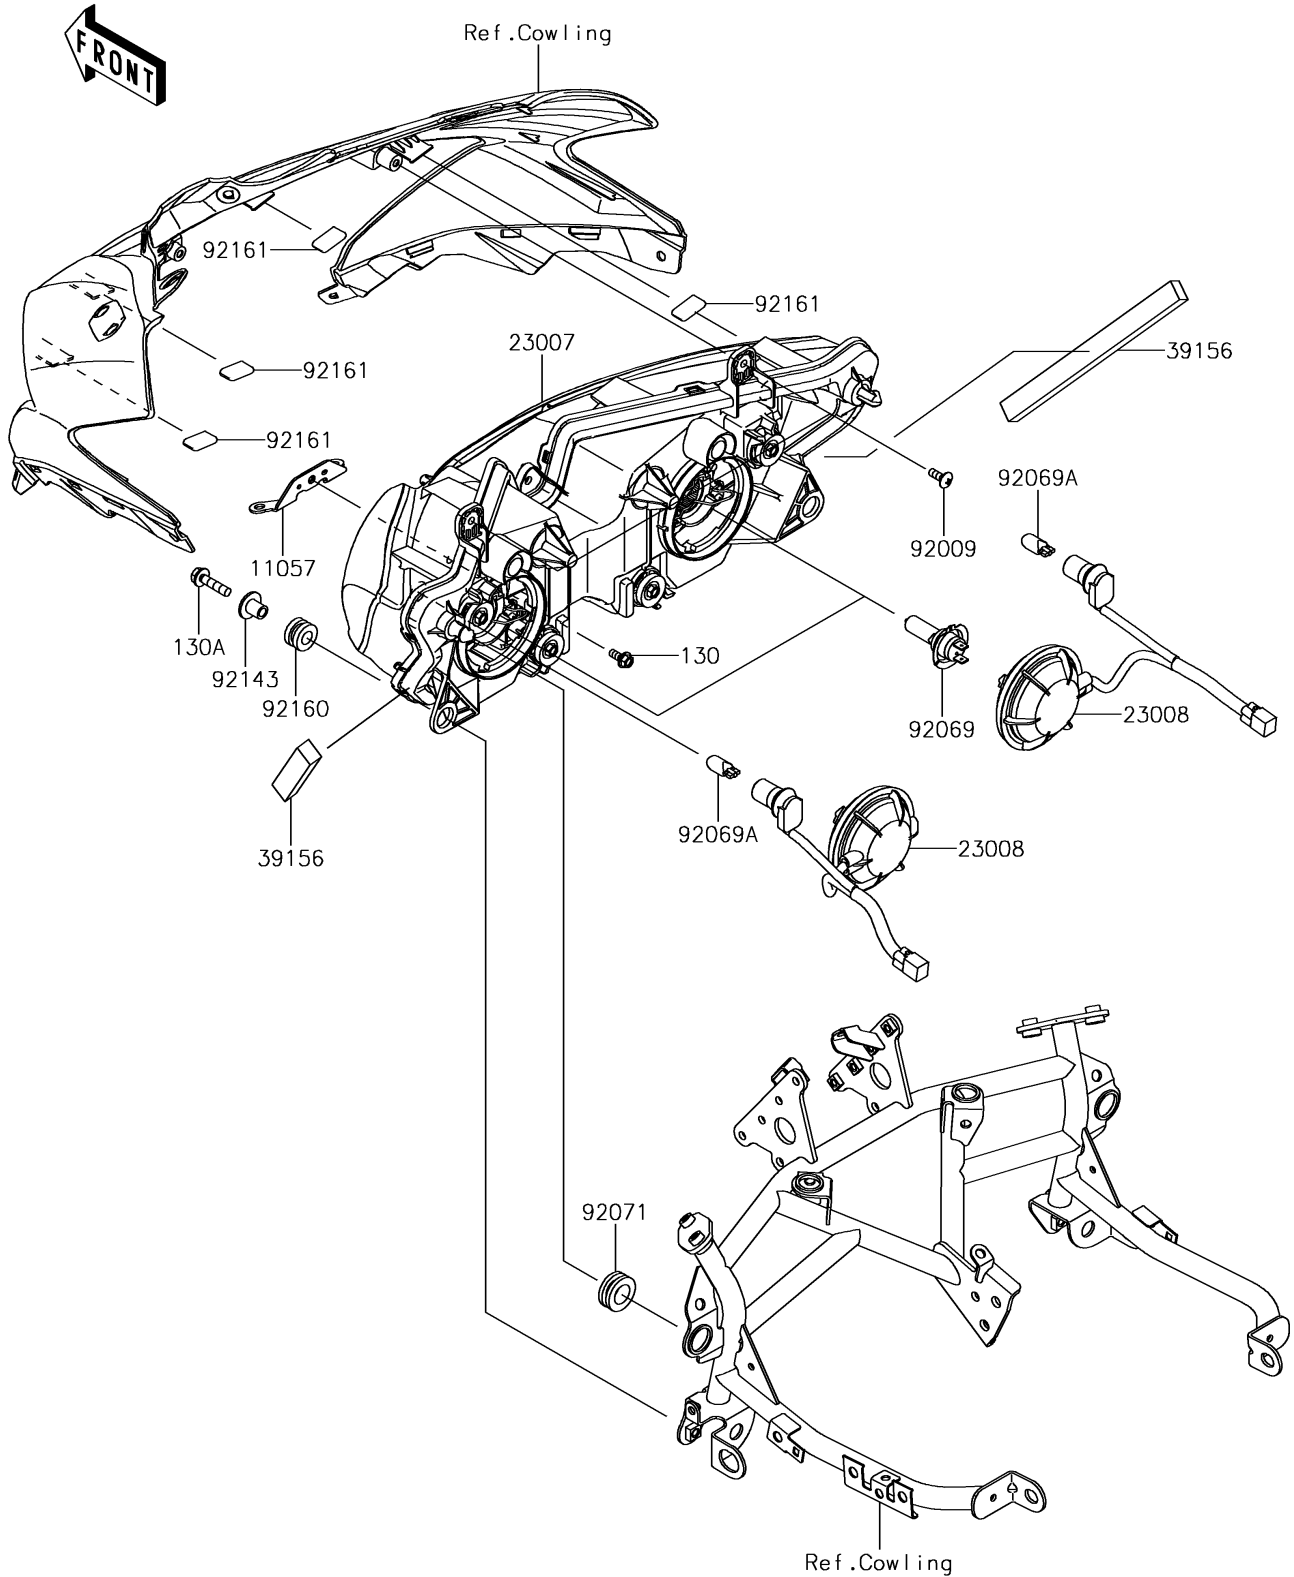

# 2017 Ninja 650 ABS PARTS DIAGRAM

Headlight(s)

F2710

## 2017 Ninja 650 ABS PARTS LIST

### Headlight(s)

ITEM NAME	PART NUMBER	QUANTITY
BRACKET (Ref # 11057)	11057-0136	1
BOLT-FLANGED,5X12 (Ref # 130)	130BA0512	1
BOLT-FLANGED,6X25 (Ref # 130A)	130BA0625	2
LENS-COMP,HEAD LAMP (Ref # 23007)	23007-0209	1
SOCKET-ASSY,HEAD LAMP (Ref # 23008)	23008-0178	2
PAD,15X170X10 (Ref # 39156)	39156-2184	2
SCREW,TAPPING,5X14 (Ref # 92009)	92009-1197	2
BULB,12V 55W,H7 (Ref # 92069)	92069-0053	2
BULB,12V 5W (Ref # 92069A)	92069-0092	2
GROMMET (Ref # 92071)	92071-1131	2
COLLAR (Ref # 92143)	92143-1353	2
DAMPER,10X20X12 (Ref # 92160)	92160-1167	2
DAMPER,12X23 (Ref # 92161)	92161-1367	4