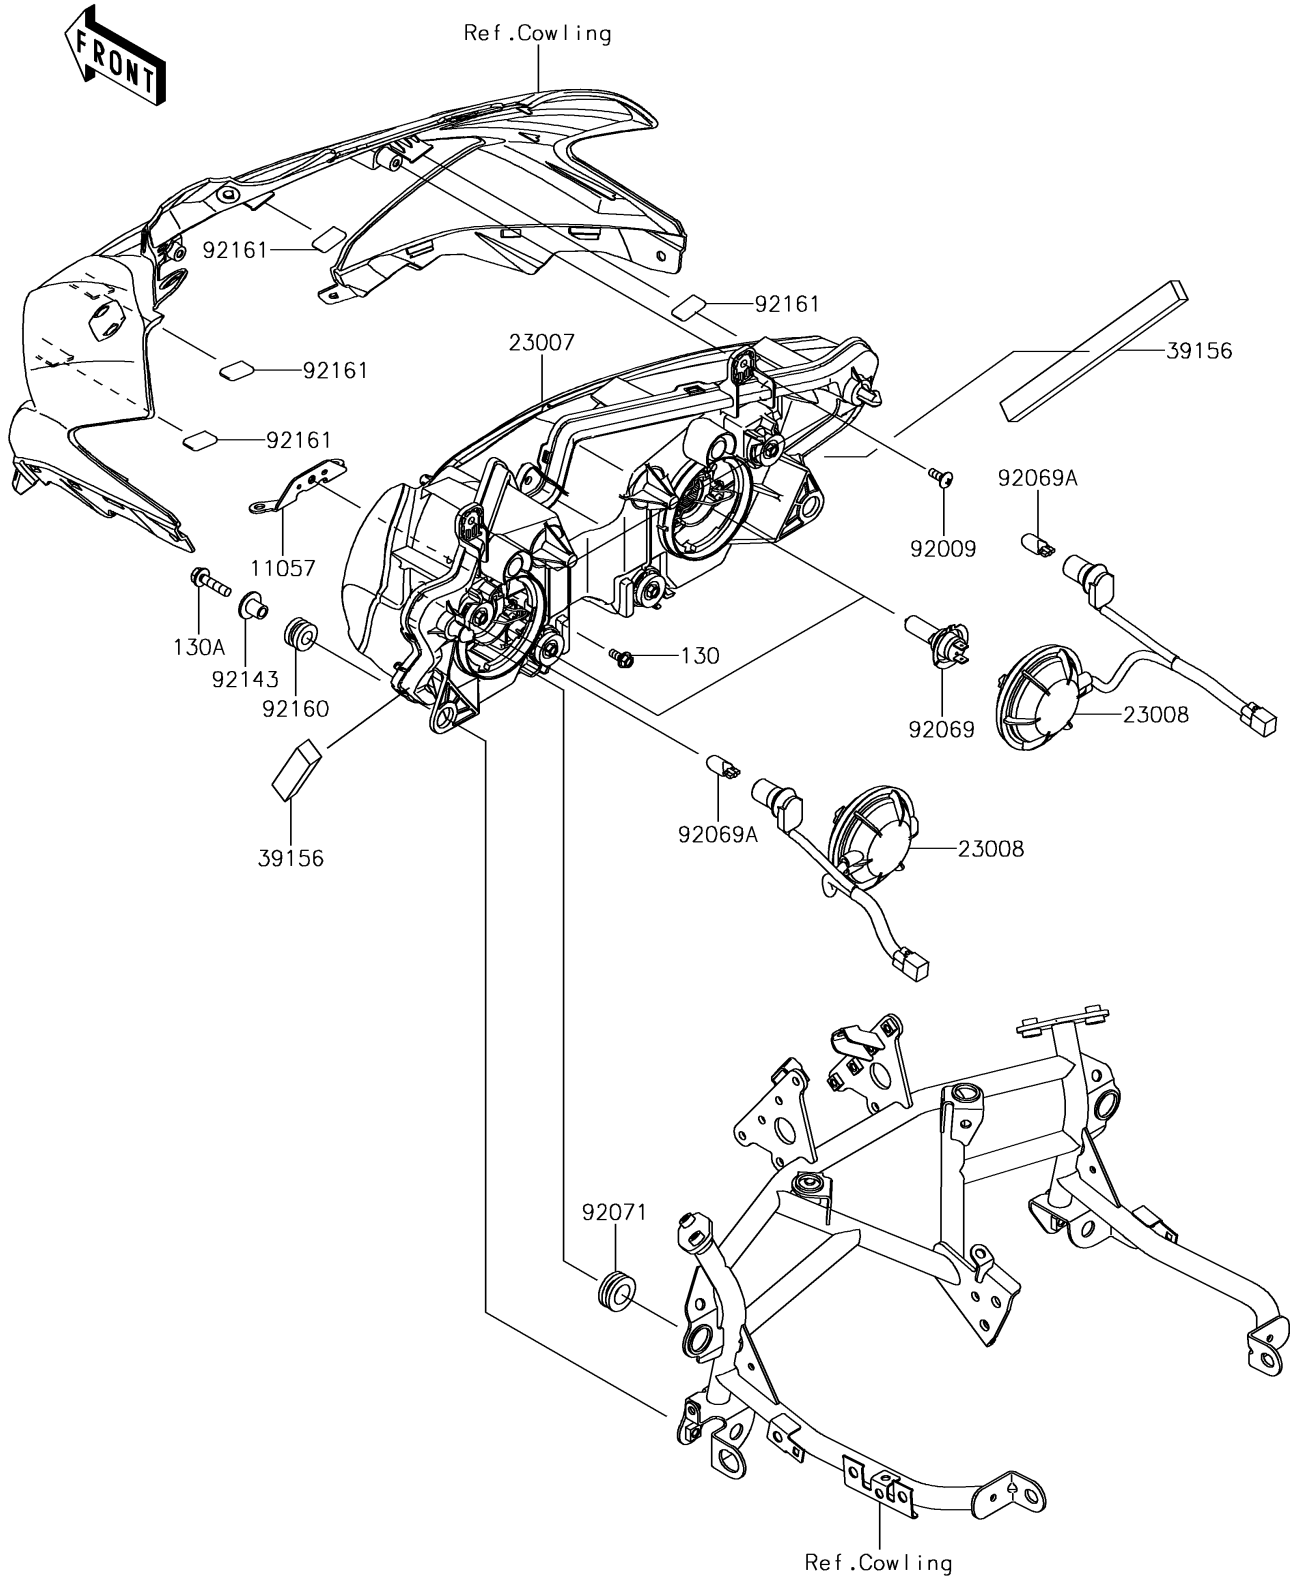

# 2017 Ninja 650 ABS KRT Edition PARTS DIAGRAM

Headlight(s)

F2710

## 2017 Ninja 650 ABS KRT Edition PARTS LIST

### Headlight(s)

ITEM NAME	PART NUMBER	QUANTITY
BRACKET (Ref # 11057)	11057-0136	1
BOLT-FLANGED,5X12 (Ref # 130)	130BA0512	1
BOLT-FLANGED,6X25 (Ref # 130A)	130BA0625	2
LENS-COMP,HEAD LAMP (Ref # 23007)	23007-0209	1
SOCKET-ASSY,HEAD LAMP (Ref # 23008)	23008-0178	2
PAD,15X170X10 (Ref # 39156)	39156-2184	2
SCREW,TAPPING,5X14 (Ref # 92009)	92009-1197	2
BULB,12V 55W,H7 (Ref # 92069)	92069-0053	2
BULB,12V 5W (Ref # 92069A)	92069-0092	2
GROMMET (Ref # 92071)	92071-1131	2
COLLAR (Ref # 92143)	92143-1353	2
DAMPER,10X20X12 (Ref # 92160)	92160-1167	2
DAMPER,12X23 (Ref # 92161)	92161-1367	4