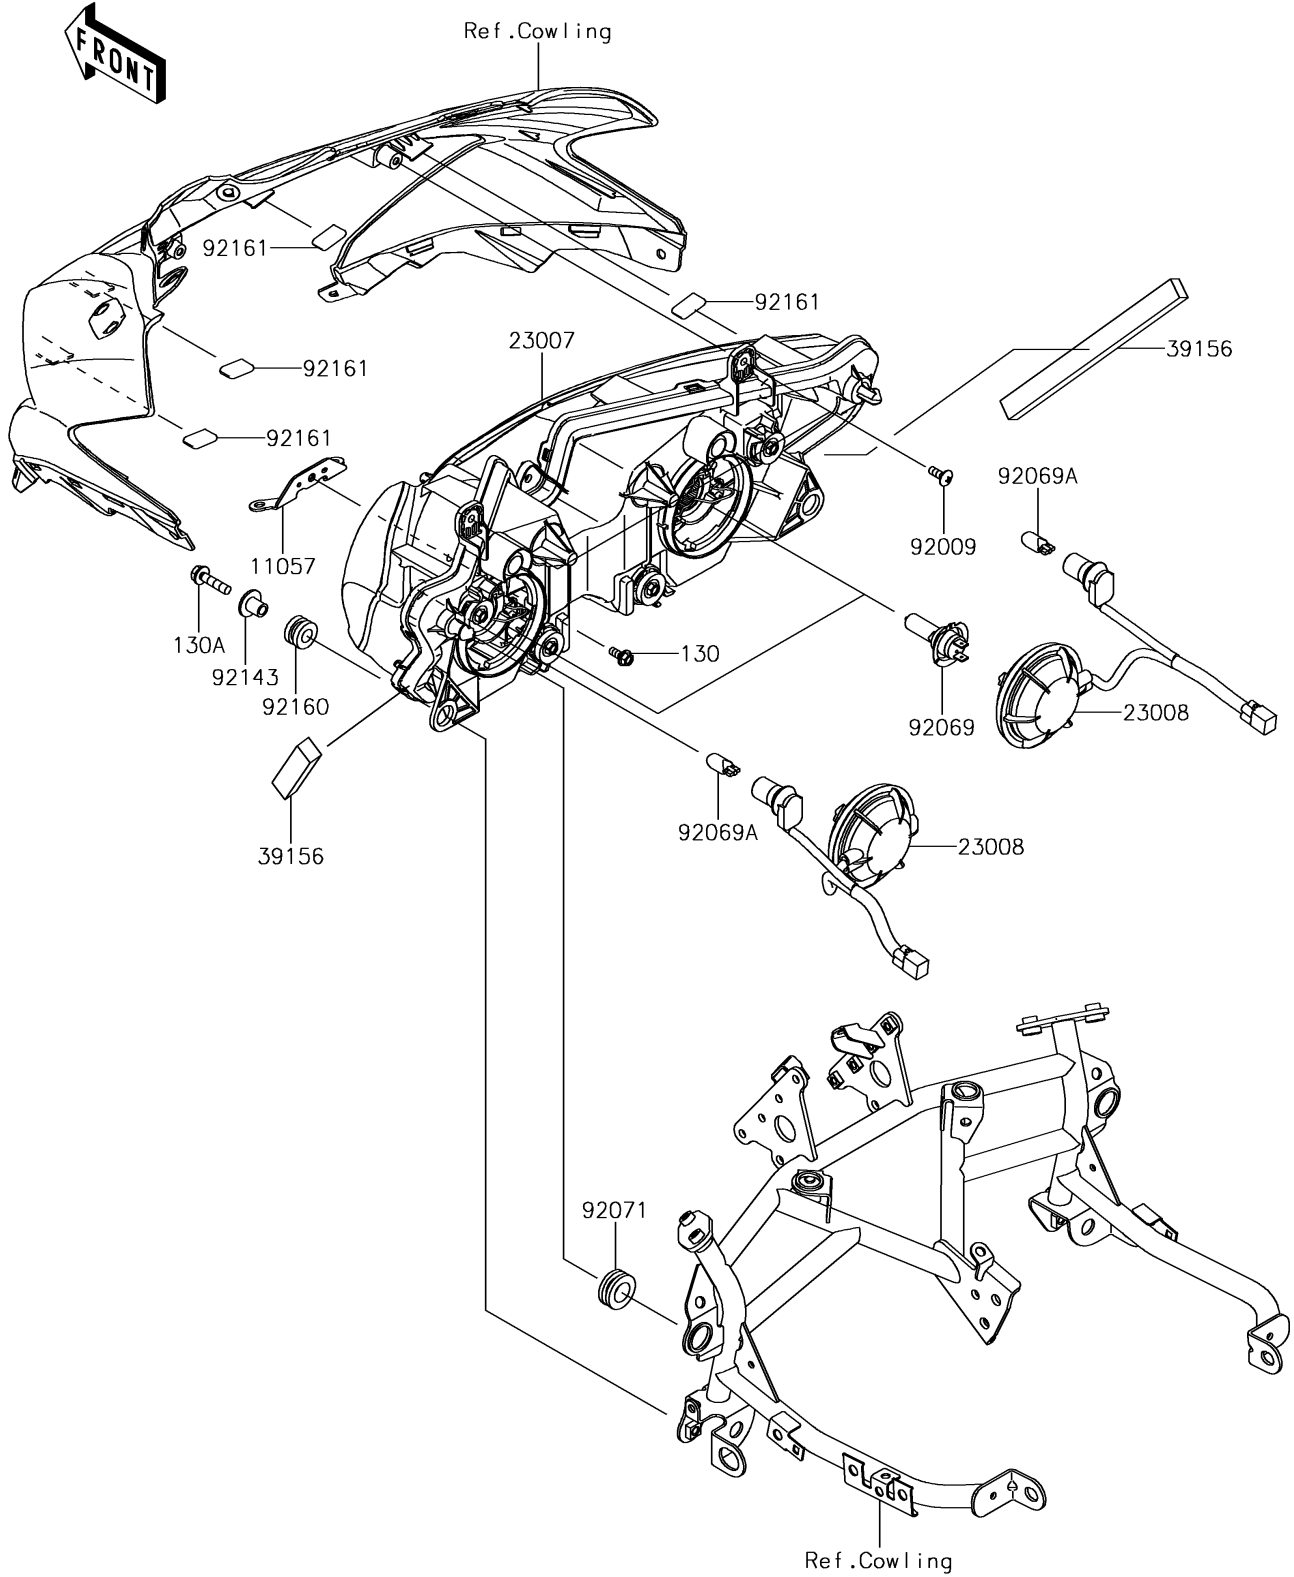

# 2018 NINJA® 650 ABS PARTS DIAGRAM

Headlight(s)

F2710

## 2018 NINJA® 650 ABS PARTS LIST

### Headlight(s)

ITEM NAME	PART NUMBER	QUANTITY
BRACKET (Ref # 11057)	11057-0136	1
BOLT-FLANGED,5X12 (Ref # 130)	130BA0512	1
BOLT-FLANGED,6X25 (Ref # 130A)	130BA0625	2
LENS-COMP,HEAD LAMP (Ref # 23007)	23007-0209	1
SOCKET-ASSY,HEAD LAMP (Ref # 23008)	23008-0178	2
PAD,15X170X10 (Ref # 39156)	39156-2184	2
SCREW,TAPPING,5X14 (Ref # 92009)	92009-1197	2
BULB,12V 55W,H7 (Ref # 92069)	92069-0053	2
BULB,12V 5W (Ref # 92069A)	92069-0092	2
GROMMET (Ref # 92071)	92071-1131	2
COLLAR (Ref # 92143)	92143-1353	2
DAMPER,10X20X12 (Ref # 92160)	92160-1167	2
DAMPER,12X23 (Ref # 92161)	92161-1367	4