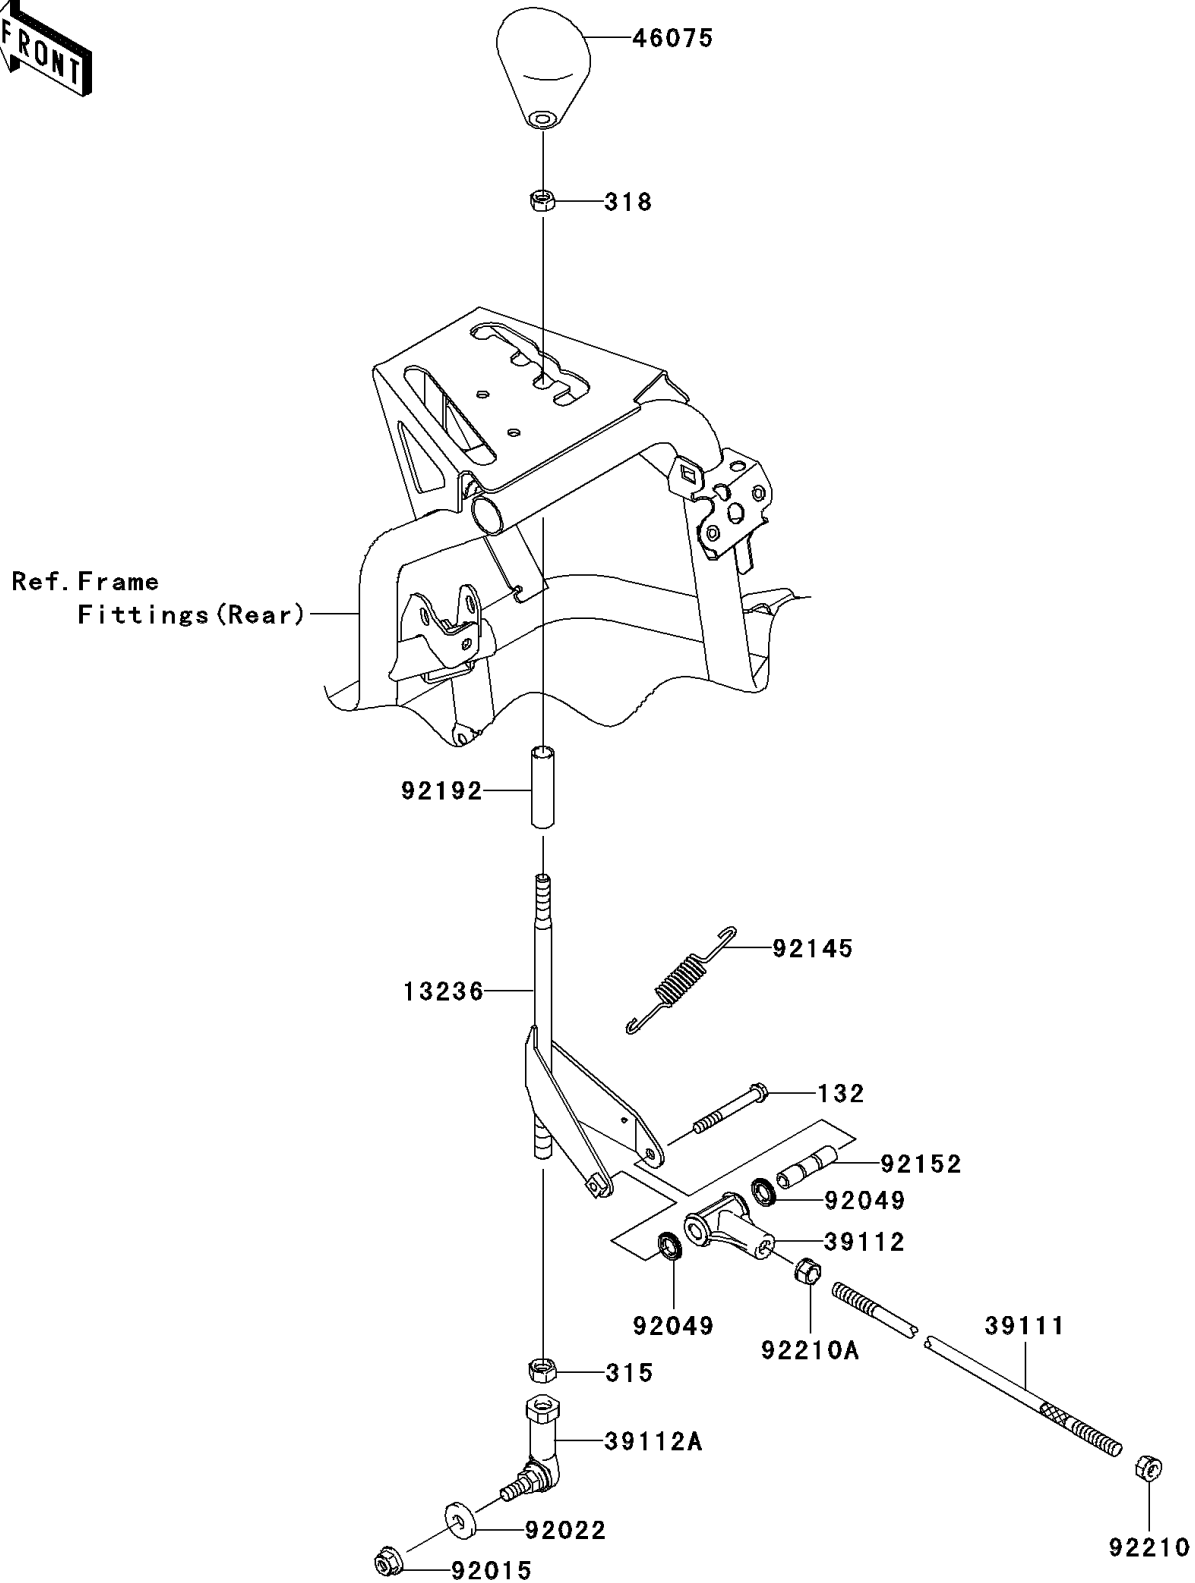

2010 Teryx 750 FI 4X4 (SGE) PARTS DIAGRAM

Control

E7110

2010 Teryx 750 FI 4X4 (SGE) PARTS LIST

Control

ITEM NAME	PART NUMBER	QUANTITY
BOLT-FLANGED-SMALL,6X50 (Ref # 132)	132BB0650	1
NUT-HEX-FINE,10MM (Ref # 315)	315AA1000	1
NUT-HEX-SMALL,8MM (Ref # 318)	318BA0800	1
LEVER-COMP (Ref # 13236)	13236-0152	1
ROD-TIE (Ref # 39111)	39111-0040	1
RODEND-TIE (Ref # 39112)	39112-1079	1
RODEND-TIE,CONTROL PIVOT (Ref # 39112A)	39112-1084	1
GRIP,SHIFT (Ref # 46075)	46075-0046	1
NUT,8MM (Ref # 92015)	92015-1432	1
WASHER,8.5X22X3.2 (Ref # 92022)	92022-276	1
SEAL-OIL (Ref # 92049)	92049-1458	2
SPRING (Ref # 92145)	92145-0130	1
COLLAR,RODEND-TIE (Ref # 92152)	92152-1222	1
TUBE,10X13X50 (Ref # 92192)	92192-0812	1
NUT,8MM (Ref # 92210)	92210-1242	1
NUT,LH,THREAD 8MM (Ref # 92210A)	92210-1284	1