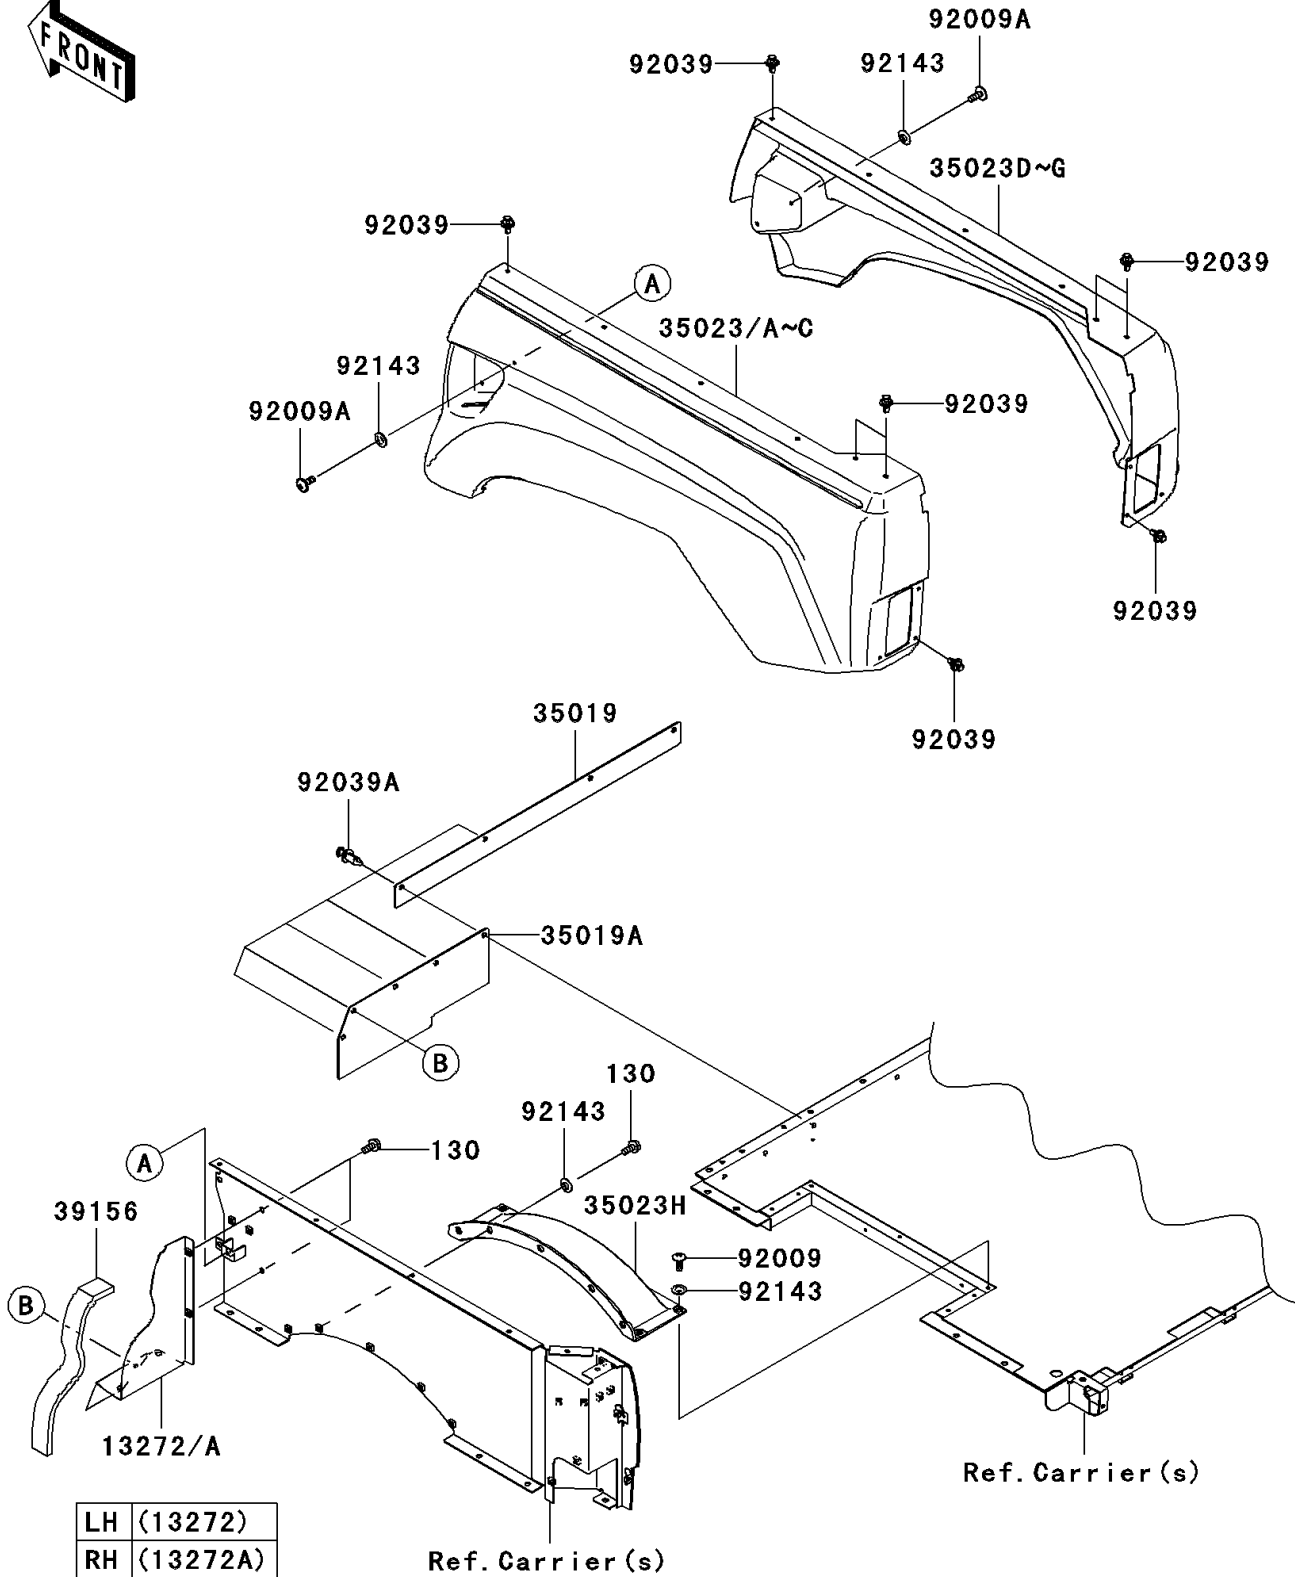

2010 Teryx 750 FI 4X4 (SGE) PARTS DIAGRAM

Rear Fender(s)

F2172

2010 Teryx 750 FI 4X4 (SGE) PARTS LIST

Rear Fender(s)

ITEM NAME	PART NUMBER	QUANTITY
BOLT-FLANGED,6X14 (Ref # 130)	130BB0614	14
PLATE,REAR FENDER,INNER,LH (Ref # 13272)	13272-0688	1
PLATE,REAR FENDER,INNER,RH (Ref # 13272A)	13272-0689	1
FLAP,FRONT CARRIER,CNT (Ref # 35019)	35019-0084	1
FLAP,CARRIER,FR (Ref # 35019A)	35019-0090	2
FENDER-REAR,RR,LH,G.D.RED (Ref # 35023)	35023-0130-31H	1
FENDER-REAR,RR,LH,G.D.SILVER (Ref # 35023A)	35023-0130-31J	1
FENDER-REAR,RR,LH,G.D.BLACK (Ref # 35023B)	35023-0130-31K	1
FENDER-REAR,RR,LH,G.D.BLUE (Ref # 35023C)	35023-0130-31L	1
FENDER-REAR,RR,RH,G.D.RED (Ref # 35023D)	35023-0131-31H	1
FENDER-REAR,RR,RH,G.D.SILVER (Ref # 35023E)	35023-0131-31J	1
FENDER-REAR,RR,RH,G.D.BLACK (Ref # 35023F)	35023-0131-31K	1
FENDER-REAR,RR,RH,G.D.BLUE (Ref # 35023G)	35023-0131-31L	1
FENDER-REAR (Ref # 35023H)	35023-0151	2
PAD,REAR FENDER,INNER,LH&RH (Ref # 39156)	39156-0519	2
SCREW,TAPPING,6X16 (Ref # 92009)	92009-1166	10
SCREW,6X16 (Ref # 92009A)	92009-1621	2
RIVET (Ref # 92039)	92039-1227	18
RIVET (Ref # 92039A)	92039-1229	12
COLLAR (Ref # 92143)	92143-1087	22