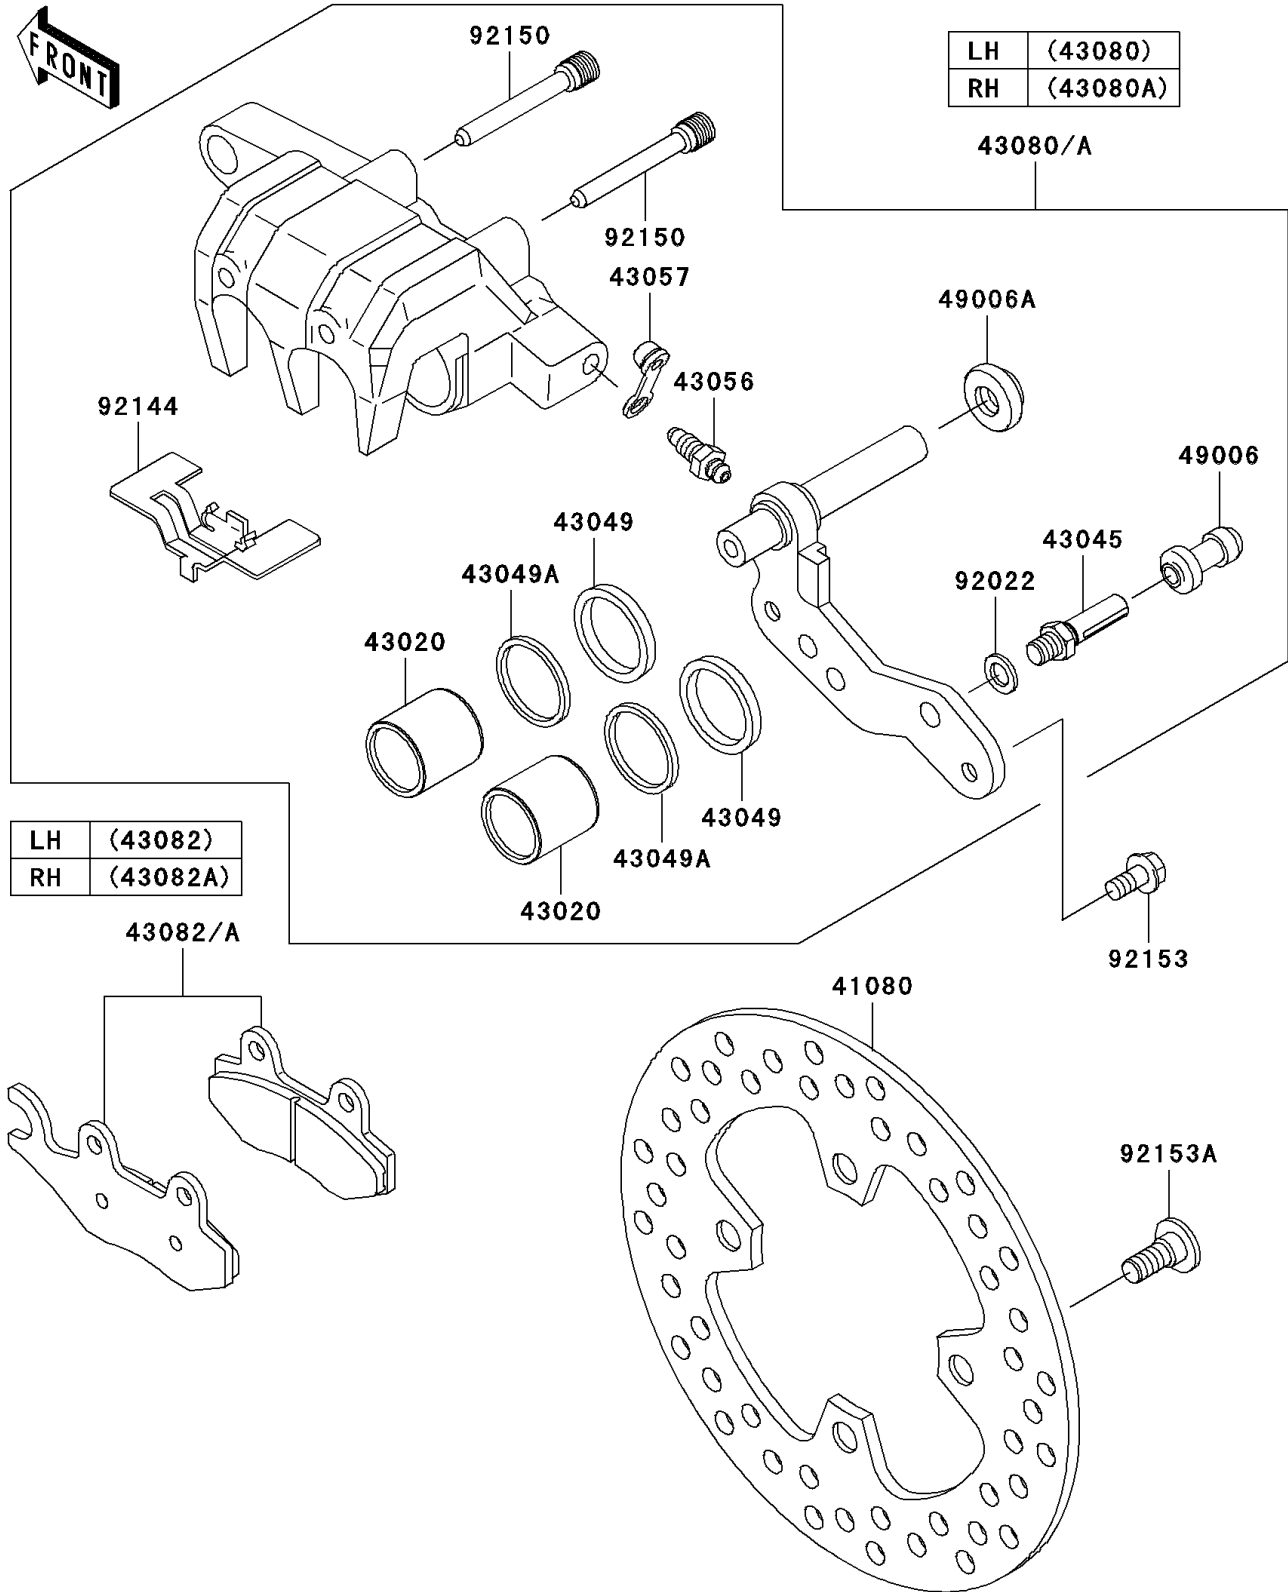

2010 Teryx 750 FI 4X4 (SGE) PARTS DIAGRAM

Front Brake

F2292

2010 Teryx 750 FI 4X4 (SGE) PARTS LIST

Front Brake

ITEM NAME	PART NUMBER	QUANTITY
DISC,FR (Ref # 41080)	41080-0156	2
PISTON-COMP-BRAKE (Ref # 43020)	43020-0009	4
SHAFT-CALIPER (Ref # 43045)	43045-1010	2
PACKING,PISTON SEAL (Ref # 43049)	43049-1060	4
PACKING,PISTON SEAL (Ref # 43049A)	43049-1061	4
BREATHER (Ref # 43056)	43056-1055	2
CAP-BREATHER (Ref # 43057)	43057-1001	2
CALIPER-SUB-ASSY,FR,LH (Ref # 43080)	43080-0082	1
CALIPER-SUB-ASSY,FR,RH (Ref # 43080A)	43080-0083	1
PAD-ASSY-BRAKE,LH (Ref # 43082)	43082-0069	1
PAD-ASSY-BRAKE,RH (Ref # 43082A)	43082-0082	1
BOOT,CALIPER (Ref # 49006)	49006-1088	2
BOOT,CALIPER (Ref # 49006A)	49006-1242	2
WASHER,WAVE (Ref # 92022)	92022-1373	2
SPRING,PAD (Ref # 92144)	92144-1319	2
BOLT (Ref # 92150)	92150-1144	4
BOLT,FLANGED,8X16 (Ref # 92153)	92153-1995	4
BOLT,SOCKET,8X20 (Ref # 92153A)	92153-1996	8