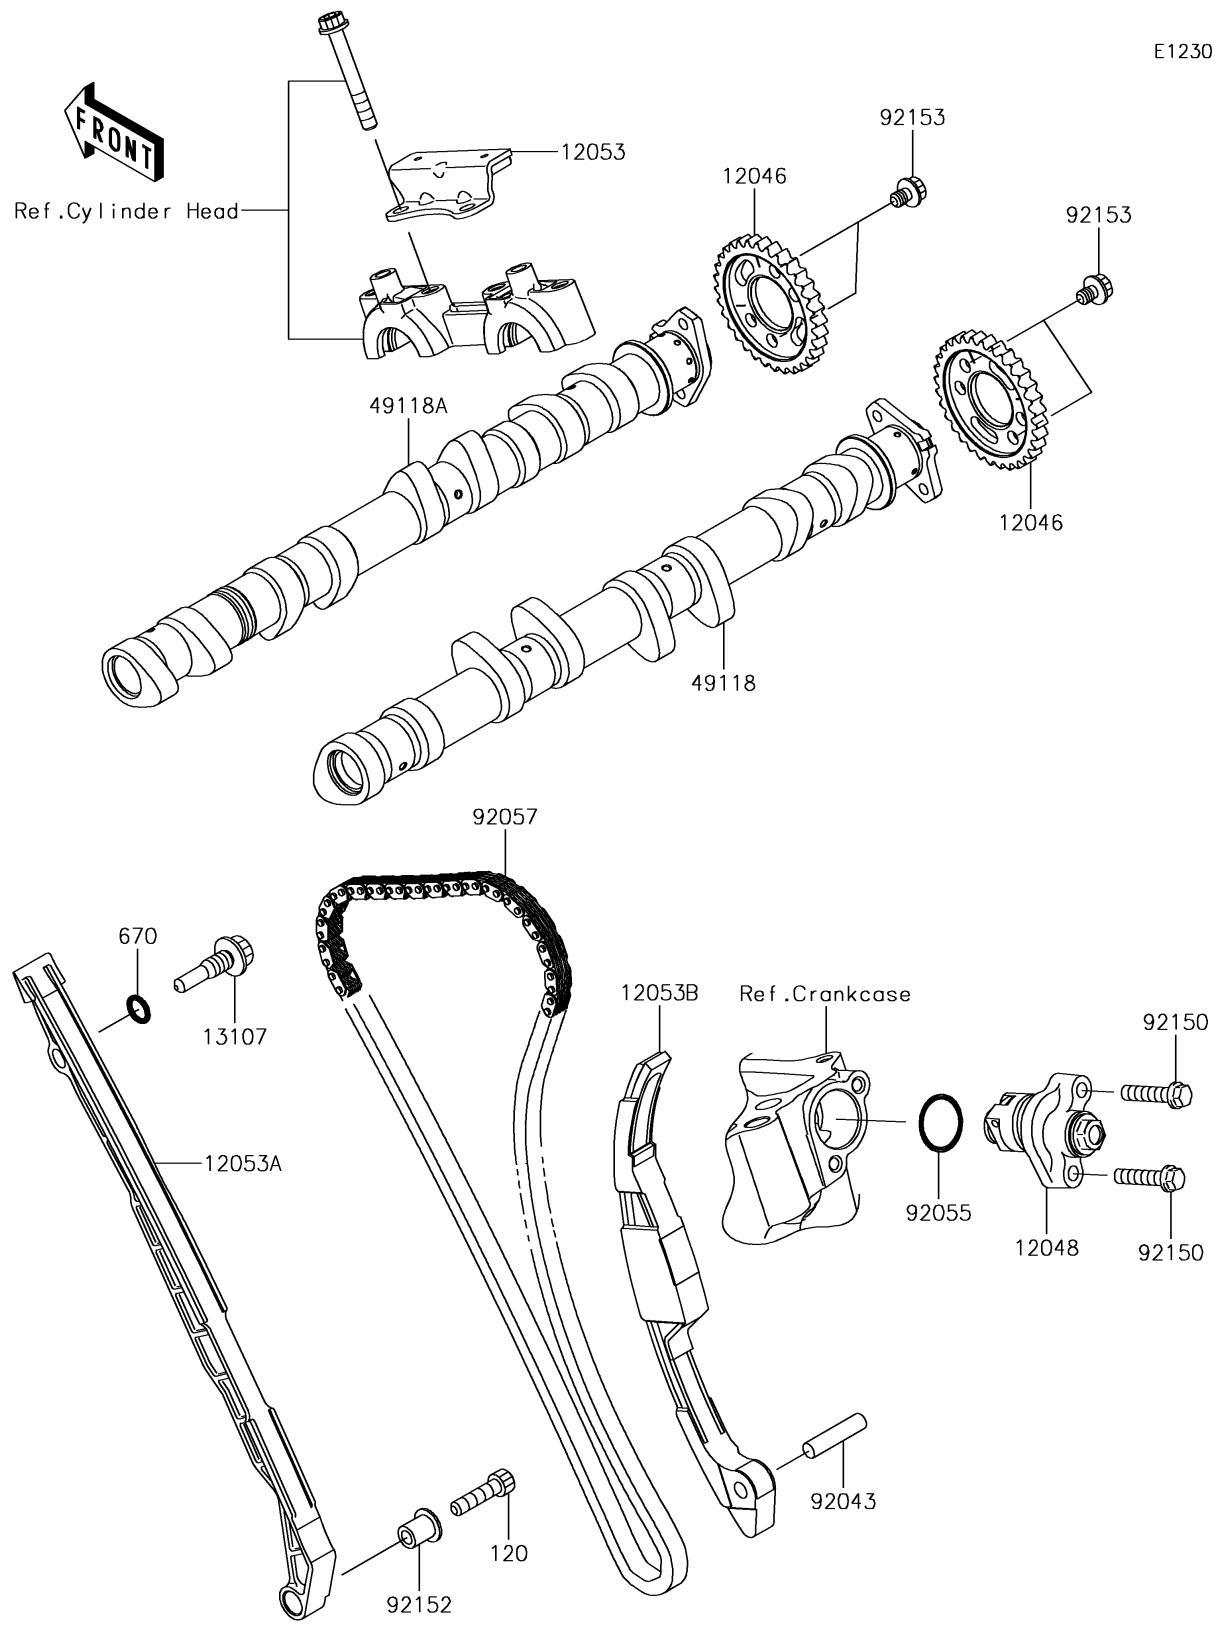

# 2018 NINJA® ZX™ -10R ABS KRT EDITION PARTS DIAGRAM

Camshaft(s)/Tensioner

E1230

## 2018 NINJA® ZX™ -10R ABS KRT EDITION PARTS LIST

### Camshaft(s)/Tensioner

ITEM NAME	PART NUMBER	QUANTITY
BOLT-SOCKET,6X25 (Ref # 120)	120CA0625	1
SPROCKET,32T (Ref # 12046)	12046-0590	2
TENSIONER-ASSY (Ref # 12048)	12048-0088	1
GUIDE-CHAIN,UPP (Ref # 12053)	12053-0173	1
GUIDE-CHAIN,FR (Ref # 12053A)	12053-0175	1
GUIDE-CHAIN,RR (Ref # 12053B)	12053-0228	1
SHAFT,CHAIN GUIDE (Ref # 13107)	13107-0157	1
CAMSHAFT-COMP,INTAKE (Ref # 49118)	49118-0860	1
CAMSHAFT-COMP,EXHAUST (Ref # 49118A)	49118-0869	1
O RING,9MM (Ref # 670)	670D1509	1
PIN,7X30.7 (Ref # 92043)	92043-0062	1
RING-O,20.8X1.9 (Ref # 92055)	92055-0053	1
CHAIN,98XRH2015-126M (Ref # 92057)	92057-0202	1
BOLT,FLANGED-SMALL,6X25 (Ref # 92150)	92150-1779	2
COLLAR (Ref # 92152)	92152-0413	1
BOLT,FLANGED,6X8 (Ref # 92153)	92153-0455	4