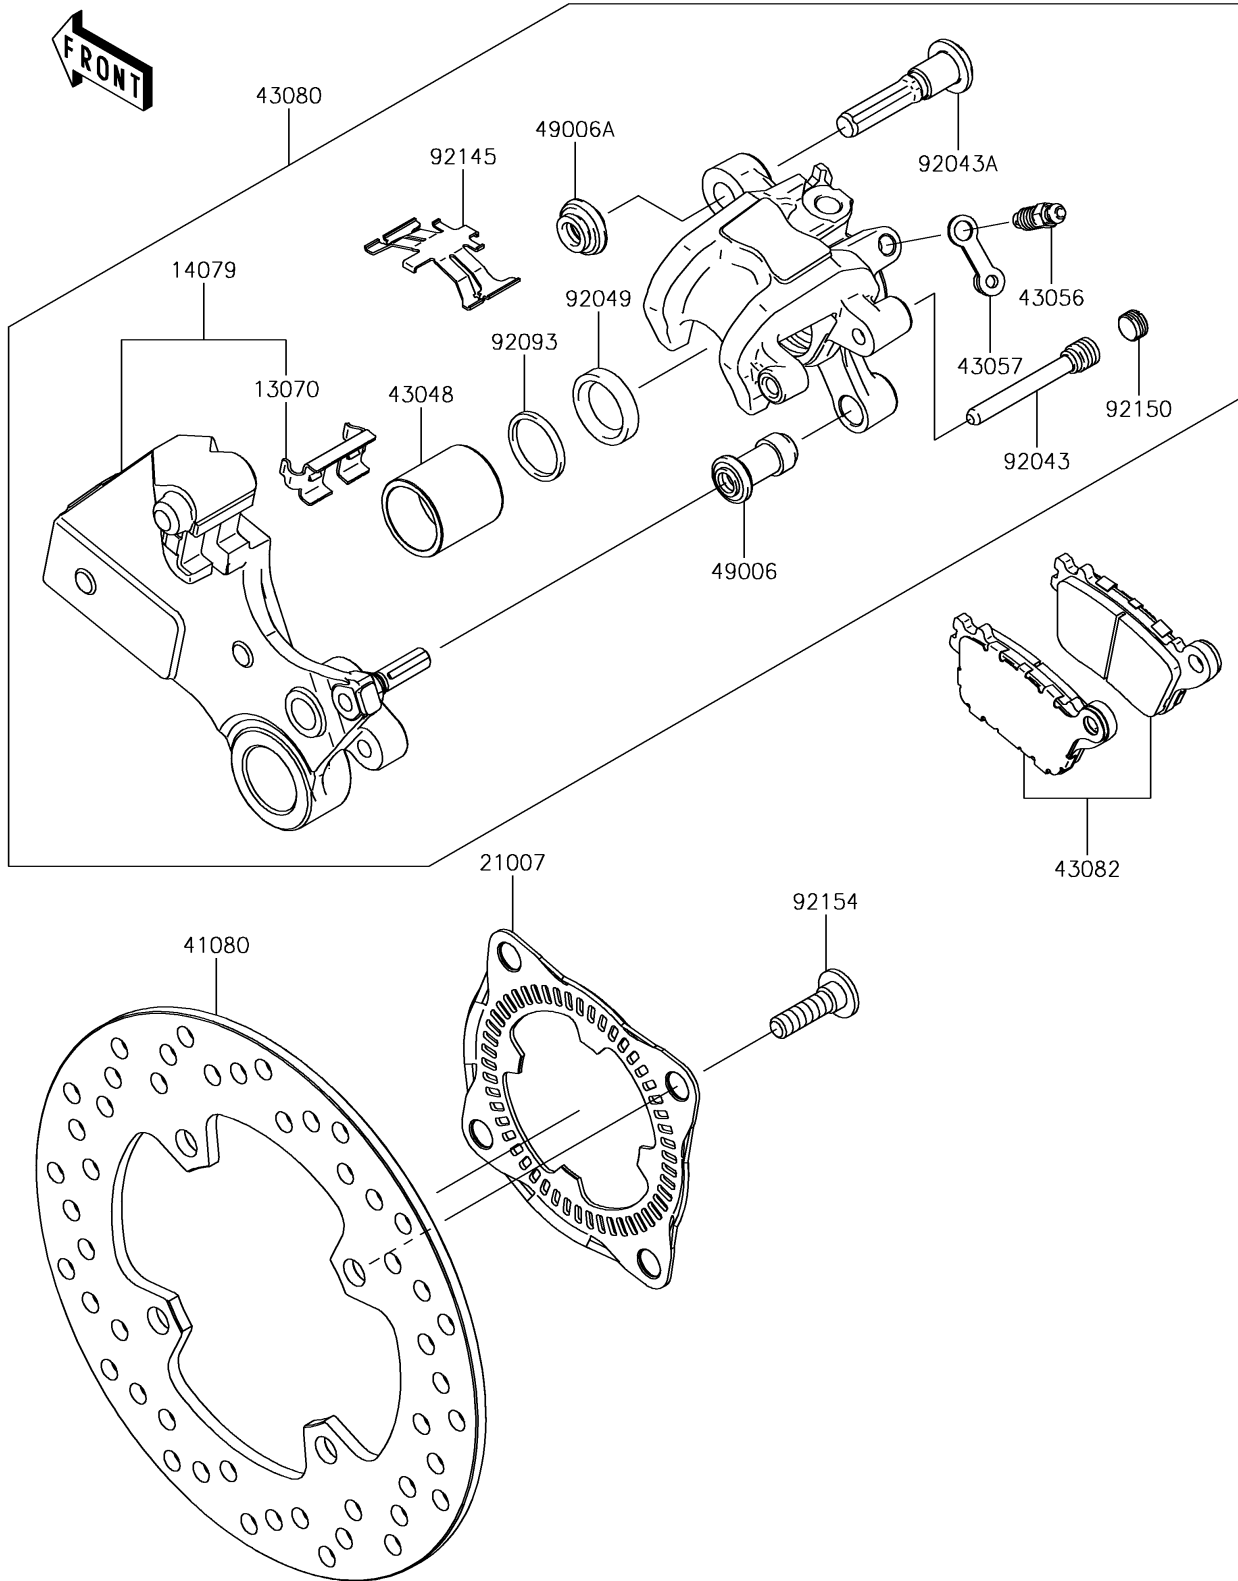

2018 NINJA® ZX™ -10R ABS KRT EDITION PARTS DIAGRAM

Rear Brake

F2294

2018 NINJA® ZX™ -10R ABS KRT EDITION PARTS LIST

Rear Brake

ITEM NAME	PART NUMBER	QUANTITY
GUIDE (Ref # 13070)	13070-0126	1
HOLDER-ASSY (Ref # 14079)	14079-0074	1
ROTOR,RR WHEEL (Ref # 21007)	21007-0167	1
DISC,RR (Ref # 41080)	41080-0662	1
PISTON-CALIPER (Ref # 43048)	43048-0018	1
BREATHER (Ref # 43056)	43056-1055	1
CAP-BREATHER (Ref # 43057)	43057-1001	1
CALIPER-SUB-ASSY,RR,BLACK (Ref # 43080)	43080-0097-DJ	1
PAD-ASSY-BRAKE (Ref # 43082)	43082-0115	1
BOOT,CALIPER (Ref # 49006)	49006-1088	1
BOOT,CALIPER (Ref # 49006A)	49006-1242	1
PIN,PAD (Ref # 92043)	92043-0106	1
PIN (Ref # 92043A)	92043-1508	1
SEAL-OIL,PISTON (Ref # 92049)	92049-1331	1
SEAL,PISTON (Ref # 92093)	92093-1272	1
SPRING (Ref # 92145)	92145-0810	1
BOLT,PLUG (Ref # 92150)	92150-1692	1
BOLT,SOCKET,8X30 (Ref # 92154)	92154-1865	4