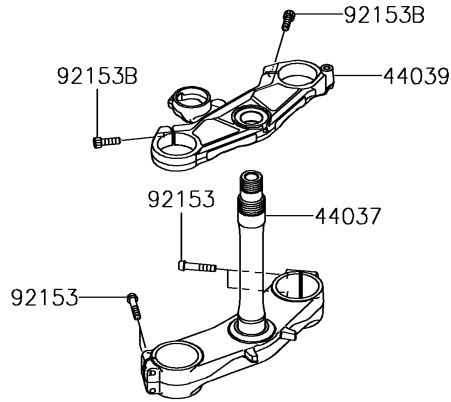

2018 NINJA® ZX™ -10R ABS PARTS DIAGRAM

Front Fork

F2340

44071

44071A

2018 NINJA® ZX™-10R ABS PARTS LIST

Front Fork

ITEM NAME	PART NUMBER	QUANTITY
CAP,G.B.GREEN (Ref # 11065)	11065-0958-50Y	2
PIPE-FORK OUTER,BLACK (Ref # 44008)	44008-0082-499	2
PIPE-FORK INNER,LH,BLACK (Ref # 44013)	44013-0284-59S	1
PIPE-FORK INNER,RH,BLACK (Ref # 44013A)	44013-0285-59S	1
SPRING-FRONT FORK,11.25N/MM (Ref # 44026)	44026-0202	2
HOLDER-FORK UNDER (Ref # 44037)	44037-0159	1
HOLDER-FORK UPPER (Ref # 44039)	44039-0164	1
BUSHING-FRONT FORK (Ref # 44065)	44065-0026	2
DAMPER-ASSY,LH,BLACK (Ref # 44071)	44071-1207-59R	1
DAMPER-ASSY,RH,BLACK (Ref # 44071A)	44071-1208-59R	1
SPACER (Ref # 92026)	92026-0165	2
RING-SNAP (Ref # 92033)	92033-1222	2
SEAL-OIL (Ref # 92049)	92049-0064	2
RING-O,FORK CAP (Ref # 92055)	92055-1497	2
SEAL,DUST (Ref # 92093)	92093-0042	2
COLLAR (Ref # 92152)	92152-2238	2
COLLAR (Ref # 92152A)	92152-2239	2
BOLT (Ref # 92153)	92153-0853	4
BOLT,SOCKET,8X35 (Ref # 92153A)	92153-0854	4
BOLT,SOCKET,8X25 (Ref # 92153B)	92153-1625	2
NUT (Ref # 92210)	92210-1506	2