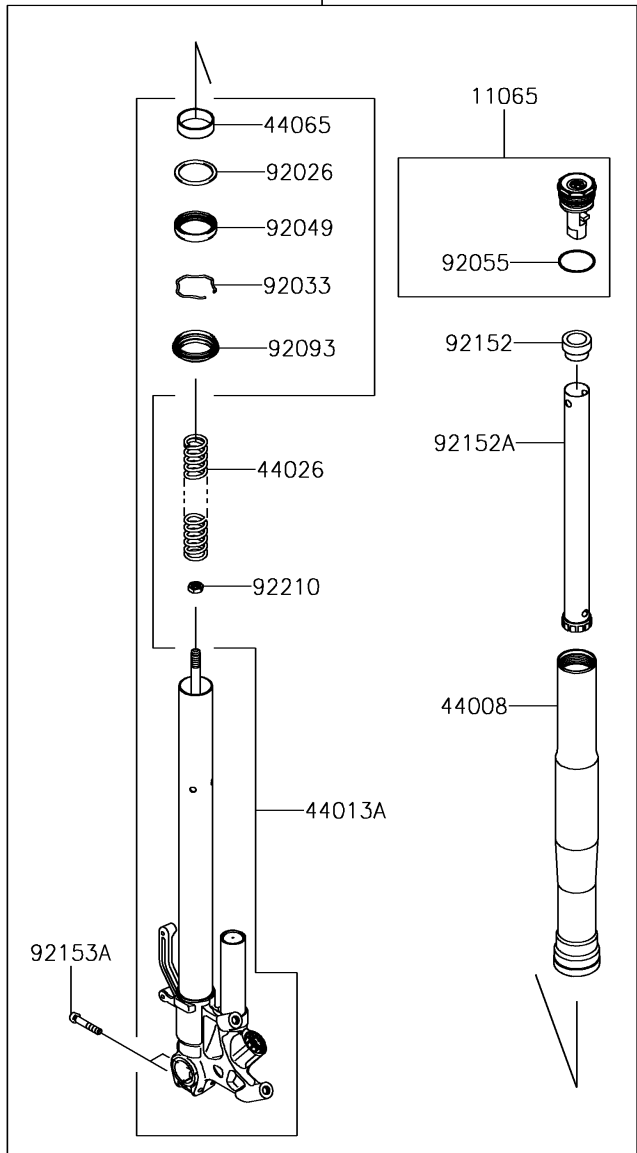

2018 NINJA® ZX™ -10R ABS PARTS DIAGRAM

Front Fork

F2340

44071

44071A

2018 NINJA® ZX™-10R ABS PARTS LIST

Front Fork

ITEM NAME	PART NUMBER	QUANTITY
CAP,G.B.GREEN (Ref # 11065)	11065-0958-50Y	2
PIPE-FORK OUTER,BLACK (Ref # 44008)	44008-0082-499	2
PIPE-FORK INNER,LH,BLACK (Ref # 44013)	44013-0284-59S	1
PIPE-FORK INNER,RH,BLACK (Ref # 44013A)	44013-0285-59S	1
SPRING-FRONT FORK,11.25N/MM (Ref # 44026)	44026-0202	2
HOLDER-FORK UNDER (Ref # 44037)	44037-0159	1
HOLDER-FORK UPPER (Ref # 44039)	44039-0164	1
BUSHING-FRONT FORK (Ref # 44065)	44065-0026	2
DAMPER-ASSY,LH,BLACK (Ref # 44071)	44071-1207-59R	1
DAMPER-ASSY,RH,BLACK (Ref # 44071A)	44071-1208-59R	1
SPACER (Ref # 92026)	92026-0165	2
RING-SNAP (Ref # 92033)	92033-1222	2
SEAL-OIL (Ref # 92049)	92049-0064	2
RING-O,FORK CAP (Ref # 92055)	92055-1497	2
SEAL,DUST (Ref # 92093)	92093-0042	2
COLLAR (Ref # 92152)	92152-2238	2
COLLAR (Ref # 92152A)	92152-2239	2
BOLT (Ref # 92153)	92153-0853	4
BOLT,SOCKET,8X35 (Ref # 92153A)	92153-0854	4
BOLT,SOCKET,8X25 (Ref # 92153B)	92153-1625	2
NUT (Ref # 92210)	92210-1506	2