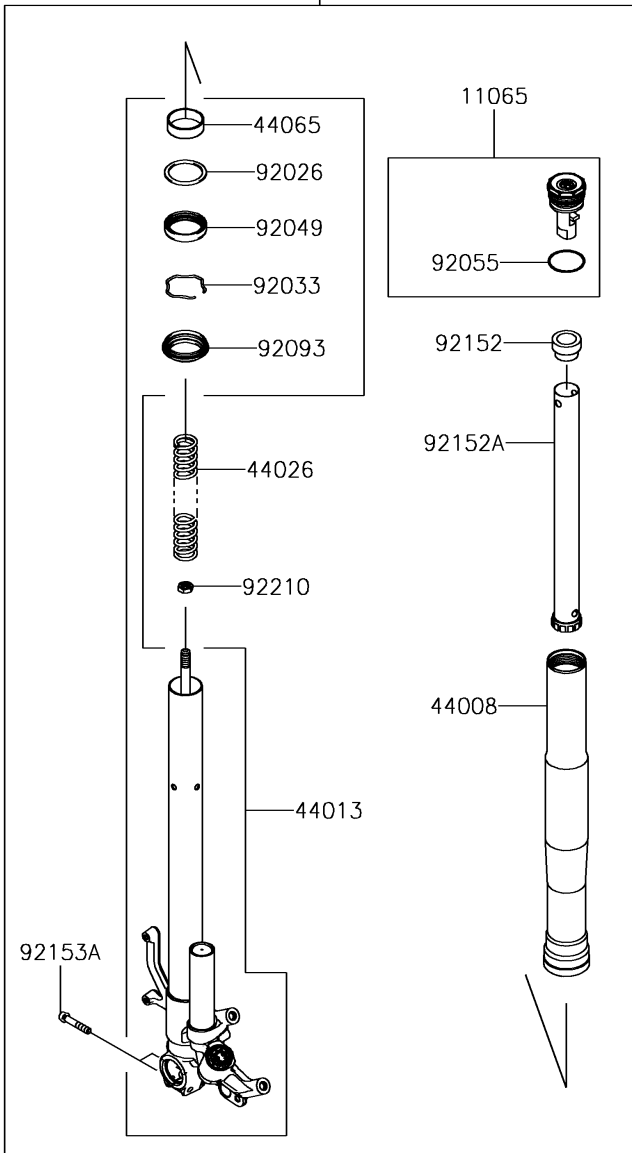

2018 NINJA® ZX™ -10R ABS PARTS DIAGRAM

Front Fork

F2340

44071

44071A

2018 NINJA® ZX™-10R ABS PARTS LIST

Front Fork

ITEM NAME	PART NUMBER	QUANTITY
CAP,G.B.GREEN (Ref # 11065)	11065-0958-50Y	2
PIPE-FORK OUTER,BLACK (Ref # 44008)	44008-0082-499	2
PIPE-FORK INNER,LH,BLACK (Ref # 44013)	44013-0284-59S	1
PIPE-FORK INNER,RH,BLACK (Ref # 44013A)	44013-0285-59S	1
SPRING-FRONT FORK,11.25N/MM (Ref # 44026)	44026-0202	2
HOLDER-FORK UNDER (Ref # 44037)	44037-0159	1
HOLDER-FORK UPPER (Ref # 44039)	44039-0164	1
BUSHING-FRONT FORK (Ref # 44065)	44065-0026	2
DAMPER-ASSY,LH,BLACK (Ref # 44071)	44071-1207-59R	1
DAMPER-ASSY,RH,BLACK (Ref # 44071A)	44071-1208-59R	1
SPACER (Ref # 92026)	92026-0165	2
RING-SNAP (Ref # 92033)	92033-1222	2
SEAL-OIL (Ref # 92049)	92049-0064	2
RING-O,FORK CAP (Ref # 92055)	92055-1497	2
SEAL,DUST (Ref # 92093)	92093-0042	2
COLLAR (Ref # 92152)	92152-2238	2
COLLAR (Ref # 92152A)	92152-2239	2
BOLT (Ref # 92153)	92153-0853	4
BOLT,SOCKET,8X35 (Ref # 92153A)	92153-0854	4
BOLT,SOCKET,8X25 (Ref # 92153B)	92153-1625	2
NUT (Ref # 92210)	92210-1506	2