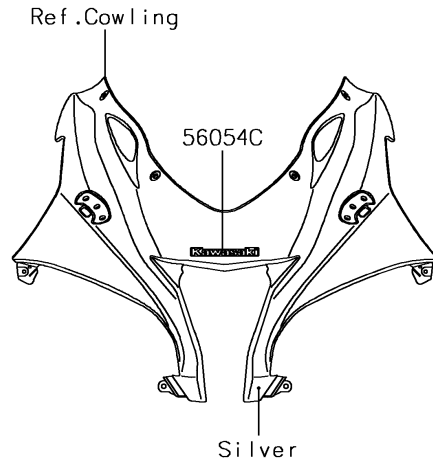

2018 NINJA® ZX™-10R ABS PARTS DIAGRAM

Decals(Silver)(SJF)

F2861

2018 NINJA® ZX™ -10R ABS PARTS LIST

Decals(Silver)(SJF)

ITEM NAME	PART NUMBER	QUANTITY
MARK,FUEL TANK,NINJA (Ref # 56054)	56054-2311	2
MARK,UPP COWL.,ZX-10R (Ref # 56054A)	56054-2312	2
MARK,SIDE COWL.,LH,KAWASAKI (Ref # 56054B)	56054-2313	1
MARK,UPP COWL.,CNT,KAWASAKI (Ref # 56054C)	56054-2314	1
MARK,SIDE COWL.,RH,KAWASAKI (Ref # 56054D)	56054-2317	1
PATTERN,WHEEL,GREEN,4X1353 (Ref # 56075)	56075-1055	4
PATTERN,SIDE COWL.,LH (Ref # 56075A)	56075-3861	1
PATTERN,SIDE COWL.,RH (Ref # 56075B)	56075-3862	1
RIM STRIPE APPLICATOR (Ref # 57001)	57001-1752	AR