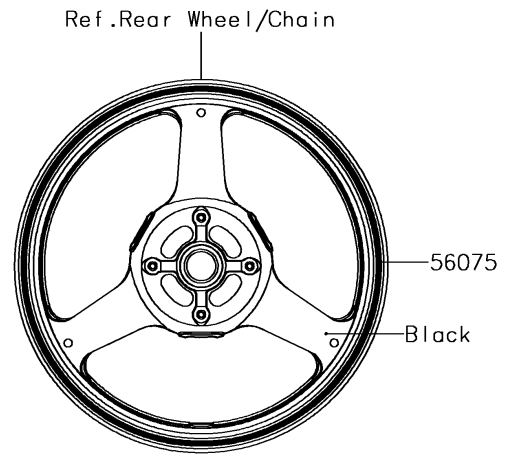

2018 NINJA® ZX™-10R ABS PARTS DIAGRAM

Decals(Silver)(SJF)

F2861

2018 NINJA® ZX™ -10R ABS PARTS LIST

Decals(Silver)(SJF)

ITEM NAME	PART NUMBER	QUANTITY
MARK,FUEL TANK,NINJA (Ref # 56054)	56054-2311	2
MARK,UPP COWL.,ZX-10R (Ref # 56054A)	56054-2312	2
MARK,SIDE COWL.,LH,KAWASAKI (Ref # 56054B)	56054-2313	1
MARK,UPP COWL.,CNT,KAWASAKI (Ref # 56054C)	56054-2314	1
MARK,SIDE COWL.,RH,KAWASAKI (Ref # 56054D)	56054-2317	1
PATTERN,WHEEL,GREEN,4X1353 (Ref # 56075)	56075-1055	4
PATTERN,SIDE COWL.,LH (Ref # 56075A)	56075-3861	1
PATTERN,SIDE COWL.,RH (Ref # 56075B)	56075-3862	1
RIM STRIPE APPLICATOR (Ref # 57001)	57001-1752	AR