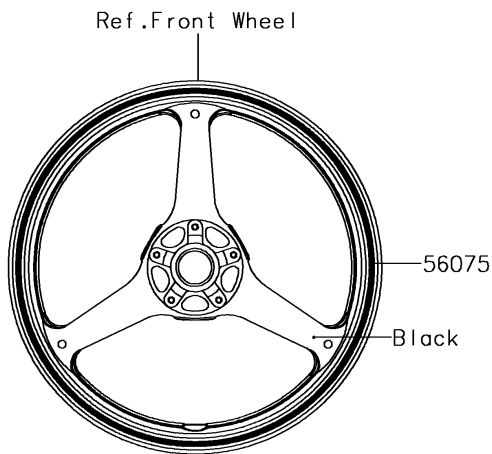

2018 NINJA® ZX™-10R ABS PARTS DIAGRAM

Decals(Silver)(SJF)

F2861

2018 NINJA® ZX™ -10R ABS PARTS LIST

Decals(Silver)(SJF)

ITEM NAME	PART NUMBER	QUANTITY
MARK,FUEL TANK,NINJA (Ref # 56054)	56054-2311	2
MARK,UPP COWL.,ZX-10R (Ref # 56054A)	56054-2312	2
MARK,SIDE COWL.,LH,KAWASAKI (Ref # 56054B)	56054-2313	1
MARK,UPP COWL.,CNT,KAWASAKI (Ref # 56054C)	56054-2314	1
MARK,SIDE COWL.,RH,KAWASAKI (Ref # 56054D)	56054-2317	1
PATTERN,WHEEL,GREEN,4X1353 (Ref # 56075)	56075-1055	4
PATTERN,SIDE COWL.,LH (Ref # 56075A)	56075-3861	1
PATTERN,SIDE COWL.,RH (Ref # 56075B)	56075-3862	1
RIM STRIPE APPLICATOR (Ref # 57001)	57001-1752	AR