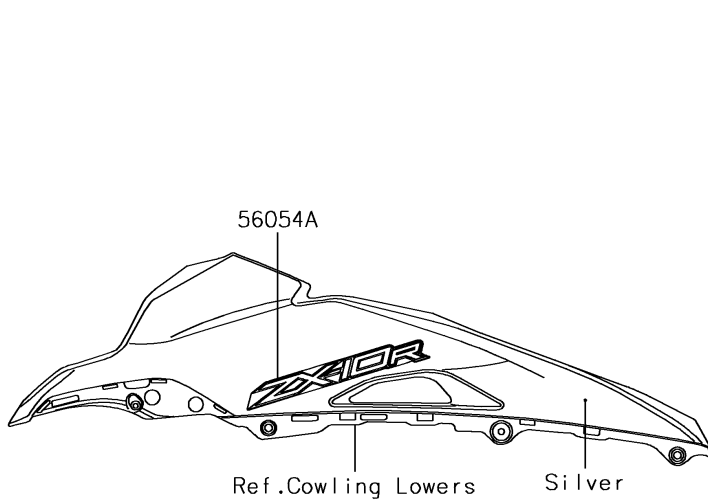

2018 NINJA® ZX™-10R ABS PARTS DIAGRAM

Decals(Silver)(SJF)

F2861

2018 NINJA® ZX™ -10R ABS PARTS LIST

Decals(Silver)(SJF)

ITEM NAME	PART NUMBER	QUANTITY
MARK,FUEL TANK,NINJA (Ref # 56054)	56054-2311	2
MARK,UPP COWL.,ZX-10R (Ref # 56054A)	56054-2312	2
MARK,SIDE COWL.,LH,KAWASAKI (Ref # 56054B)	56054-2313	1
MARK,UPP COWL.,CNT,KAWASAKI (Ref # 56054C)	56054-2314	1
MARK,SIDE COWL.,RH,KAWASAKI (Ref # 56054D)	56054-2317	1
PATTERN,WHEEL,GREEN,4X1353 (Ref # 56075)	56075-1055	4
PATTERN,SIDE COWL.,LH (Ref # 56075A)	56075-3861	1
PATTERN,SIDE COWL.,RH (Ref # 56075B)	56075-3862	1
RIM STRIPE APPLICATOR (Ref # 57001)	57001-1752	AR