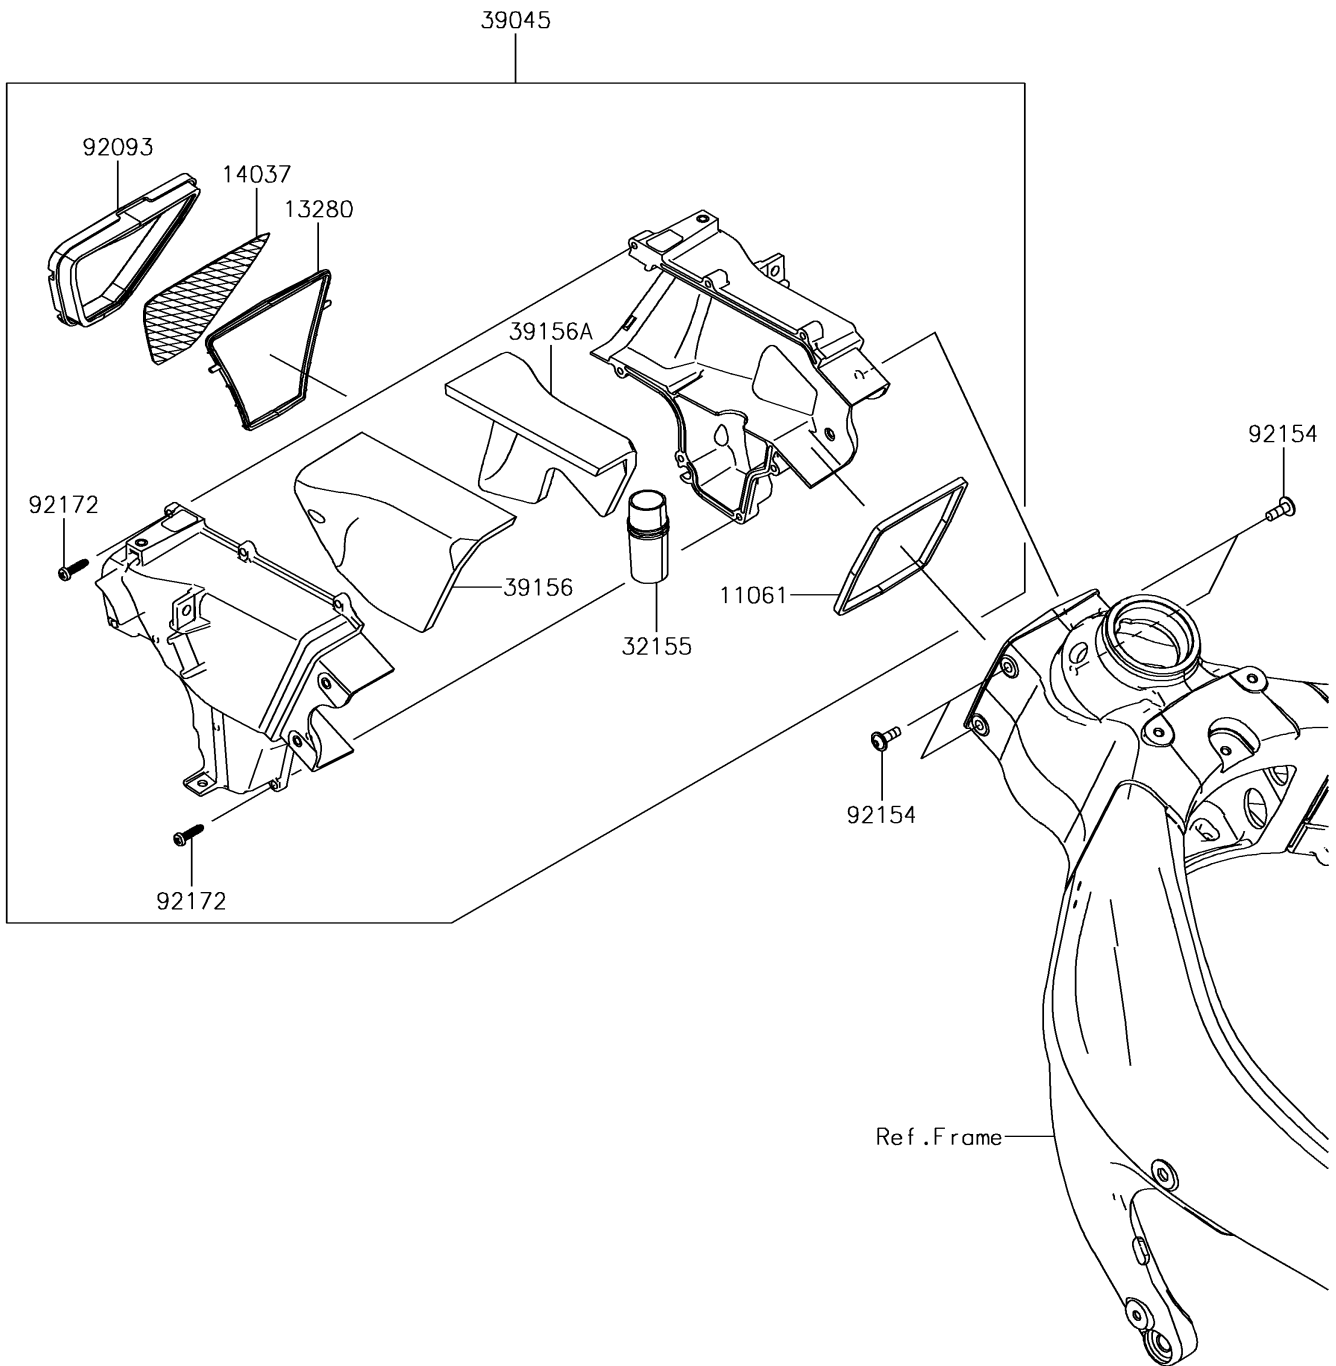

2018 NINJA® ZX™ -6R PARTS DIAGRAM

Air Duct

E1131

2018 NINJA® ZX™-6R PARTS LIST

Air Duct

ITEM NAME	PART NUMBER	QUANTITY
GASKET (Ref # 11061)	11061-0825	1
HOLDER,DUST (Ref # 13280)	13280-0757	1
SCREEN (Ref # 14037)	14037-0746	1
PIPE (Ref # 32155)	32155-1275	1
DUCT-ASSY, RAM AIR (Ref # 39045)	39045-0057	1
PAD,LH (Ref # 39156)	39156-0901	1
PAD,RH (Ref # 39156A)	39156-0902	1
SEAL (Ref # 92093)	92093-0589	1
BOLT,FLANGED,BUTTON,6X18 (Ref # 92154)	92154-1882	4
SCREW,TAPPING,5X20 (Ref # 92172)	92172-0009	7