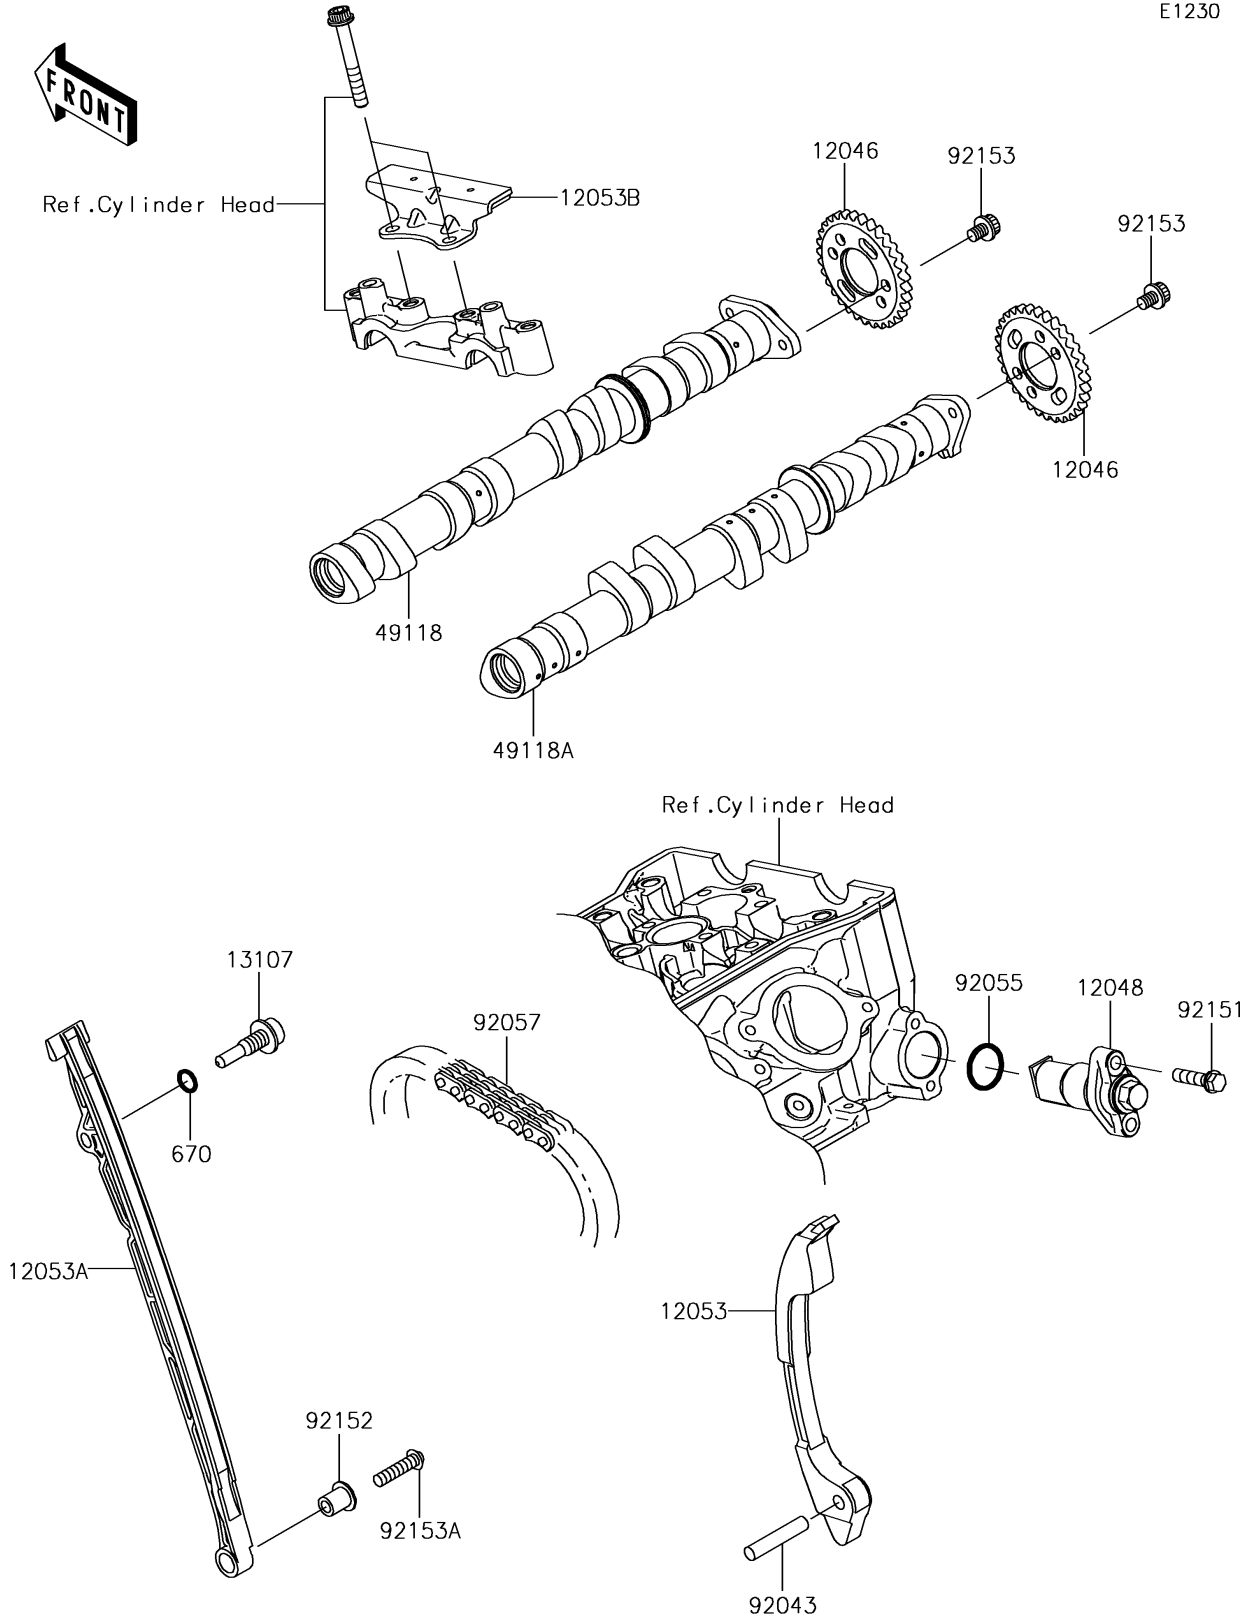

2018 NINJA® ZX™-6R PARTS DIAGRAM

Camshaft(s)/Tensioner

E1230

2018 NINJA® ZX™ -6R PARTS LIST

Camshaft(s)/Tensioner

ITEM NAME	PART NUMBER	QUANTITY
SPROCKET,32T (Ref # 12046)	12046-0073	2
TENSIONER-ASSY (Ref # 12048)	12048-1181	1
GUIDE-CHAIN,RR (Ref # 12053)	12053-0085	1
GUIDE-CHAIN,FR (Ref # 12053A)	12053-0158	1
GUIDE-CHAIN,UPP (Ref # 12053B)	12053-0159	1
SHAFT,CHAIN GUIDE (Ref # 13107)	13107-0157	1
CAMSHAFT-COMP,EXHAUST (Ref # 49118)	49118-0752	1
CAMSHAFT-COMP,INTAKE (Ref # 49118A)	49118-0779	1
O RING,9MM (Ref # 670)	670D1509	1
PIN,7X36.4 (Ref # 92043)	92043-0114	1
RING-O,18.8X1.9 (Ref # 92055)	92055-086	1
CHAIN,CAM (Ref # 92057)	92057-1531	1
BOLT,FLANGED-SMALL,6X25 (Ref # 92151)	92151-1930	2
COLLAR (Ref # 92152)	92152-0413	1
BOLT,FLANGED,6X8 (Ref # 92153)	92153-0455	4
BOLT,TORX,6X25 (Ref # 92153A)	92153-1640	1