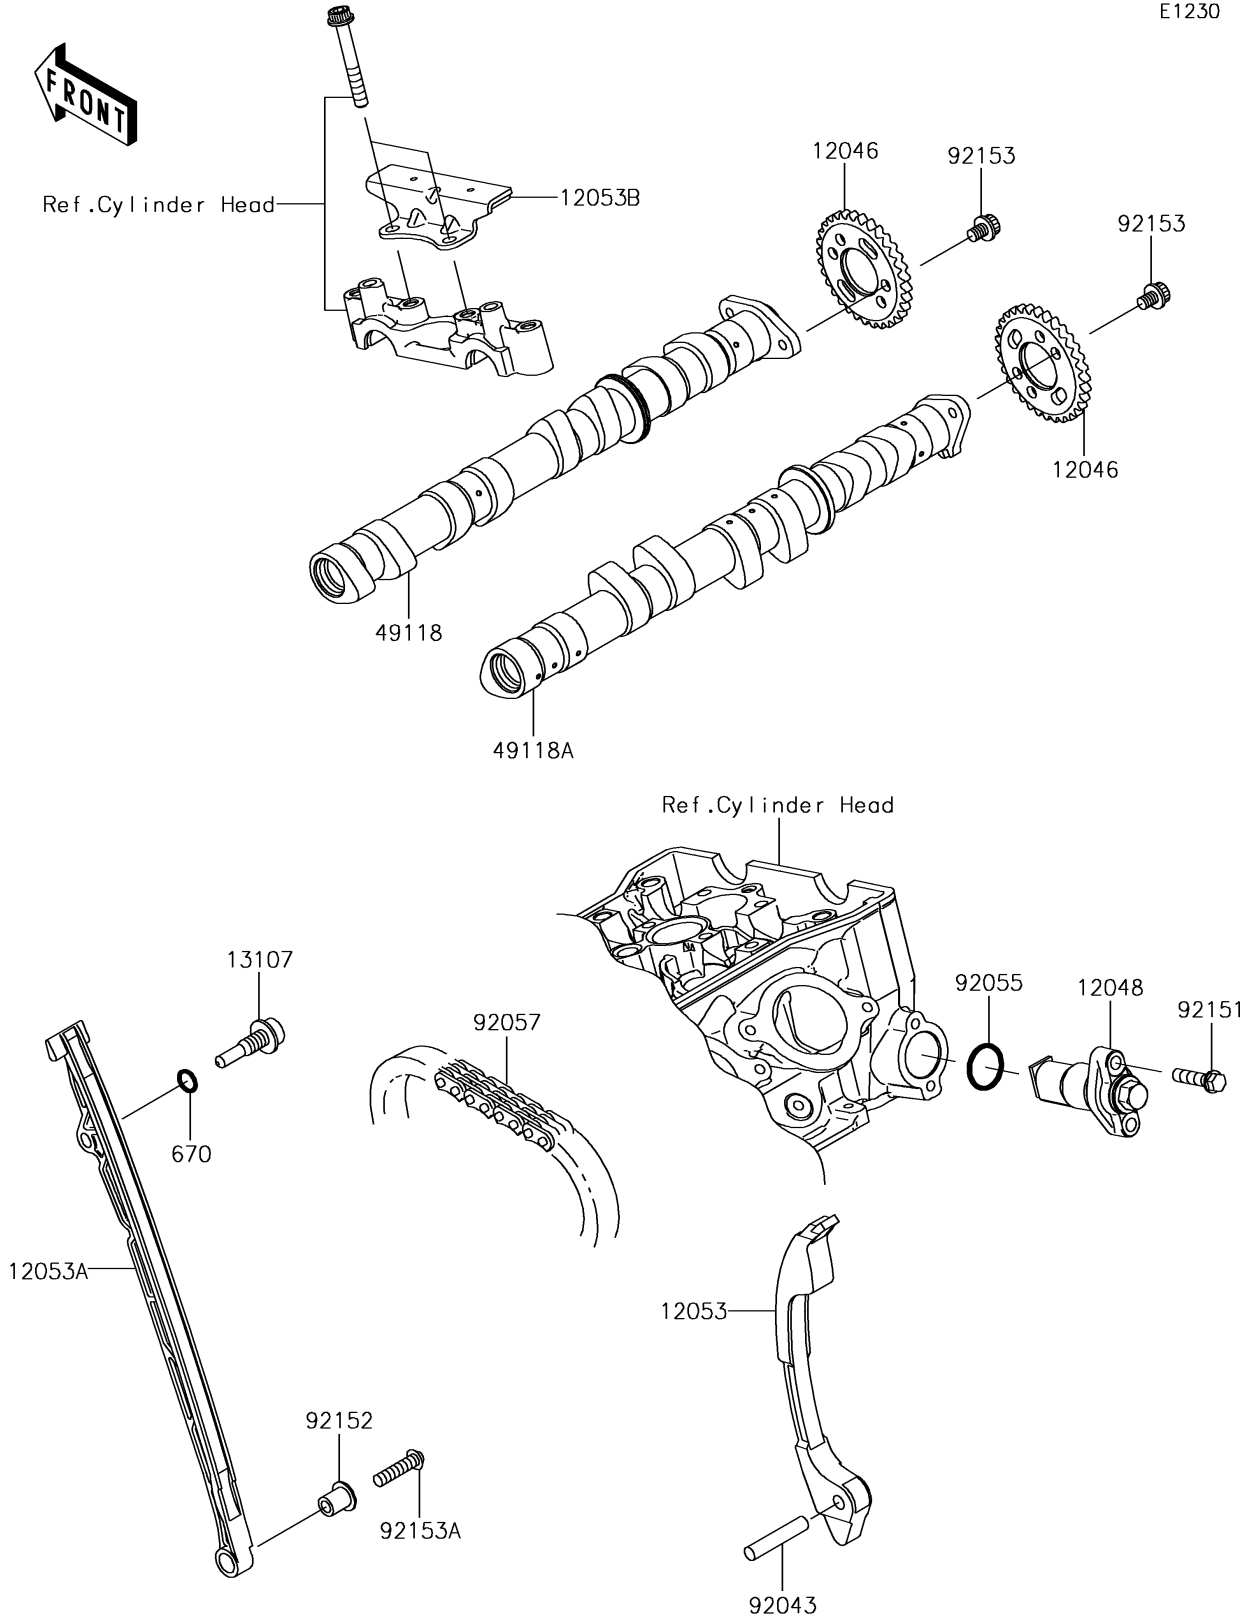

2018 NINJA® ZX™ -6R PARTS DIAGRAM

Camshaft(s)/Tensioner

E1230

2018 NINJA® ZX™-6R PARTS LIST

Camshaft(s)/Tensioner

ITEM NAME	PART NUMBER	QUANTITY
SPROCKET,32T (Ref # 12046)	12046-0073	2
TENSIONER-ASSY (Ref # 12048)	12048-1181	1
GUIDE-CHAIN,RR (Ref # 12053)	12053-0085	1
GUIDE-CHAIN,FR (Ref # 12053A)	12053-0158	1
GUIDE-CHAIN,UPP (Ref # 12053B)	12053-0159	1
SHAFT,CHAIN GUIDE (Ref # 13107)	13107-0157	1
CAMSHAFT-COMP,EXHAUST (Ref # 49118)	49118-0752	1
CAMSHAFT-COMP,INTAKE (Ref # 49118A)	49118-0779	1
O RING,9MM (Ref # 670)	670D1509	1
PIN,7X36.4 (Ref # 92043)	92043-0114	1
RING-O,18.8X1.9 (Ref # 92055)	92055-086	1
CHAIN,CAM (Ref # 92057)	92057-1531	1
BOLT,FLANGED-SMALL,6X25 (Ref # 92151)	92151-1930	2
COLLAR (Ref # 92152)	92152-0413	1
BOLT,FLANGED,6X8 (Ref # 92153)	92153-0455	4
BOLT,TORX,6X25 (Ref # 92153A)	92153-1640	1