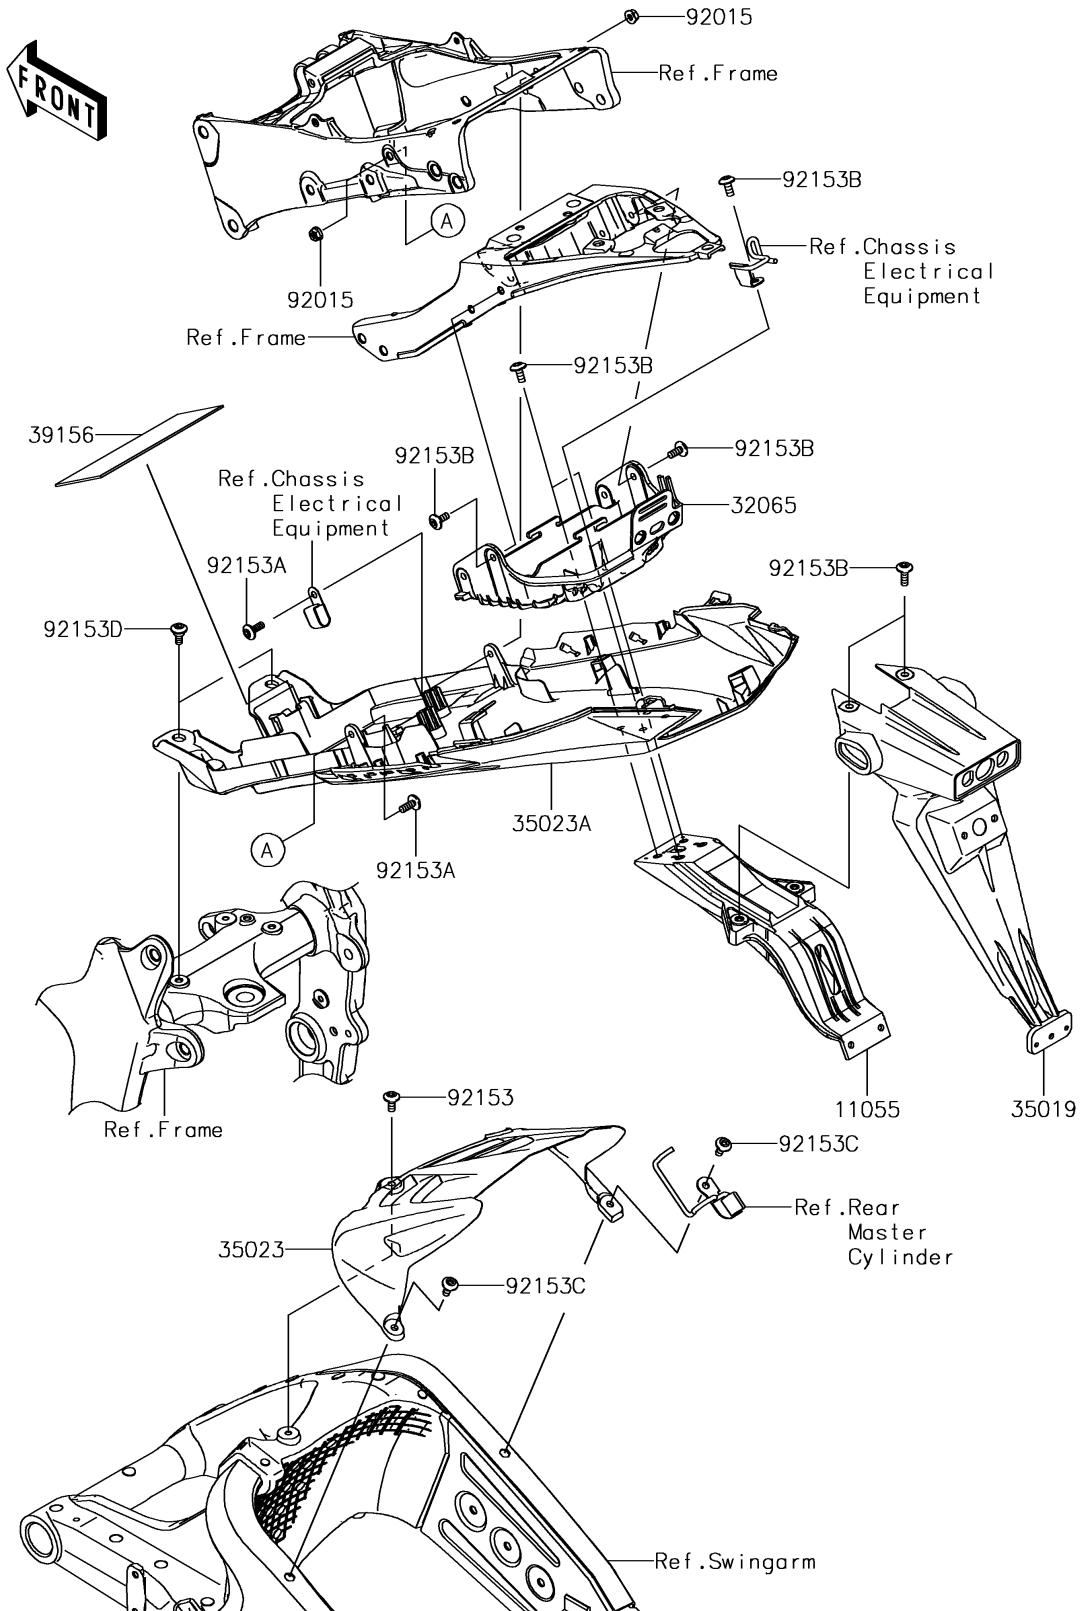

2018 NINJA® ZX™ -6R PARTS DIAGRAM

Rear Fender(s)

F2172

2018 NINJA® ZX™ -6R PARTS LIST

Rear Fender(s)

ITEM NAME	PART NUMBER	QUANTITY
BRACKET,FLAP STAY (Ref # 11055)	11055-1720	1
BRACKET-FENDER (Ref # 32065)	32065-0054	1
FLAP,RR (Ref # 35019)	35019-0570	1
FENDER-REAR,INNER (Ref # 35023)	35023-0171	1
FENDER-REAR (Ref # 35023A)	35023-0351	1
PAD (Ref # 39156)	39156-0530	1
NUT,FLANGED,6MM,BLACK (Ref # 92015)	92015-1233	2
BOLT,SOCKET,6X14 (Ref # 92153)	92153-0422	1
BOLT,6X18 (Ref # 92153A)	92153-0816	2
BOLT,SOCKET,6X14 (Ref # 92153B)	92153-1446	10
BOLT,SOCKET,6X18 (Ref # 92153C)	92153-1675	2
BOLT,SOCKET,6MM (Ref # 92153D)	92153-1956	2