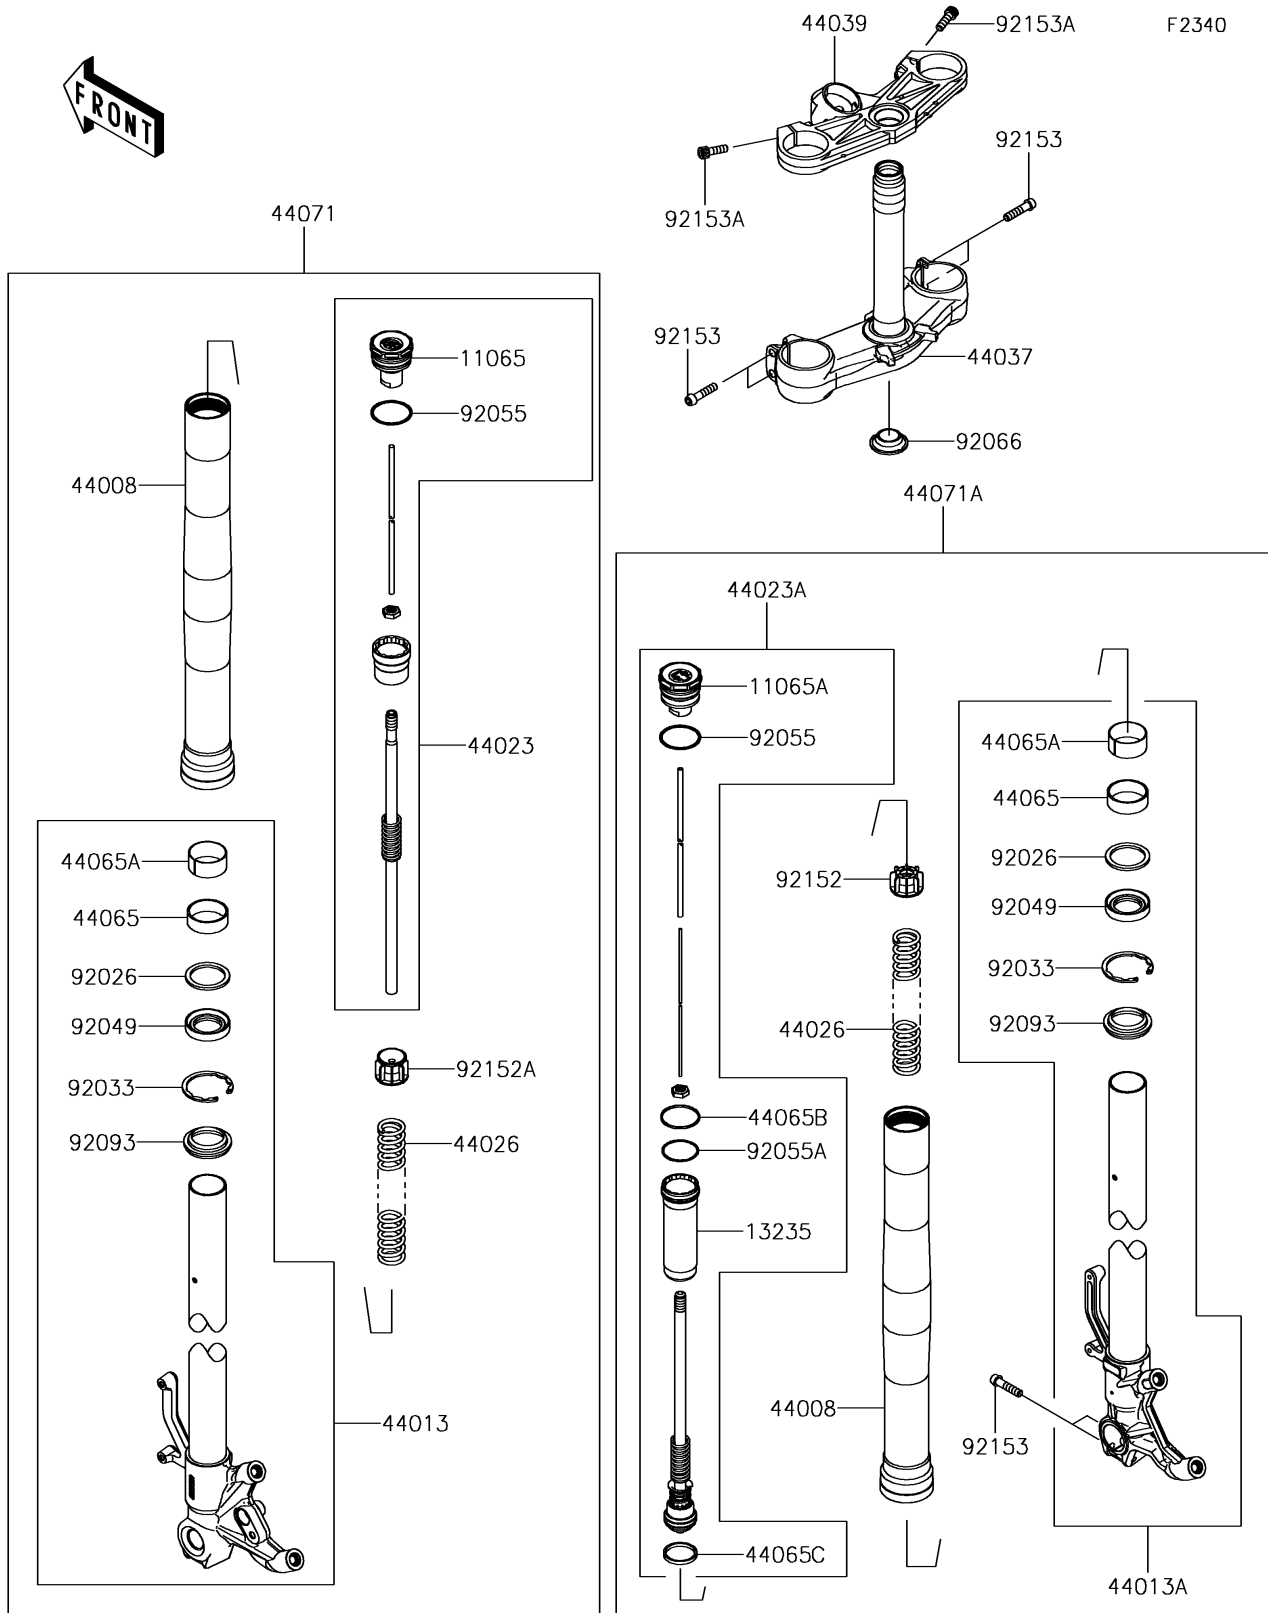

2018 NINJA® ZX™ -6R KRT EDITION PARTS DIAGRAM

Front Fork

2018 NINJA® ZX™ -6R KRT EDITION PARTS LIST

Front Fork

ITEM NAME	PART NUMBER	QUANTITY
CAP,LH,G.B.GREEN (Ref # 11065)	11065-0793-50Y	1
CAP,RH,G.B.GREEN (Ref # 11065A)	11065-0794-50Y	1
GUIDE-COMP,ROD (Ref # 13235)	13235-0008	1
PIPE-FORK OUTER,A.BLACK (Ref # 44008)	44008-0063-499	2
PIPE-FORK INNER,LH (Ref # 44013)	44013-0206	1
PIPE-FORK INNER,RH (Ref # 44013A)	44013-0207	1
CYLINDER-SET-FORK,LH,G.B.GREEN (Ref # 44023)	44023-0110-50Y	1
CYLINDER-SET-FORK,RH,G.B.GREEN (Ref # 44023A)	44023-0114-50Y	1
SPRING-FRONT FORK (Ref # 44026)	44026-0174	2
HOLDER-FORK UNDER (Ref # 44037)	44037-0136	1
HOLDER-FORK UPPER,A.BLACK (Ref # 44039)	44039-0123-499	1
BUSHING-FRONT FORK,GUIDE (Ref # 44065)	44065-0030	2
BUSHING-FRONT FORK,SLIDE (Ref # 44065A)	44065-0031	2
BUSHING-FRONT FORK (Ref # 44065B)	44065-0033	1
BUSHING-FRONT FORK (Ref # 44065C)	44065-0045	1
DAMPER-ASSY,LH,BLACK (Ref # 44071)	44071-0834-56K	1
DAMPER-ASSY,RH,BLACK (Ref # 44071A)	44071-0911-56K	1
SPACER,FORK OUTER (Ref # 92026)	92026-1276	2
RING-SNAP (Ref # 92033)	92033-0729	2
SEAL-OIL (Ref # 92049)	92049-0125	2
RING-O (Ref # 92055)	92055-0142	2
RING-O (Ref # 92055A)	92055-0174	1
PLUG (Ref # 92066)	92066-0032	1
SEAL,DUST (Ref # 92093)	92093-0035	2
COLLAR (Ref # 92152)	92152-0757	1
COLLAR (Ref # 92152A)	92152-1888	1
BOLT,SOCKET,8X35 (Ref # 92153)	92153-0854	6
BOLT,SOCKET,8X25 (Ref # 92153A)	92153-1625	2