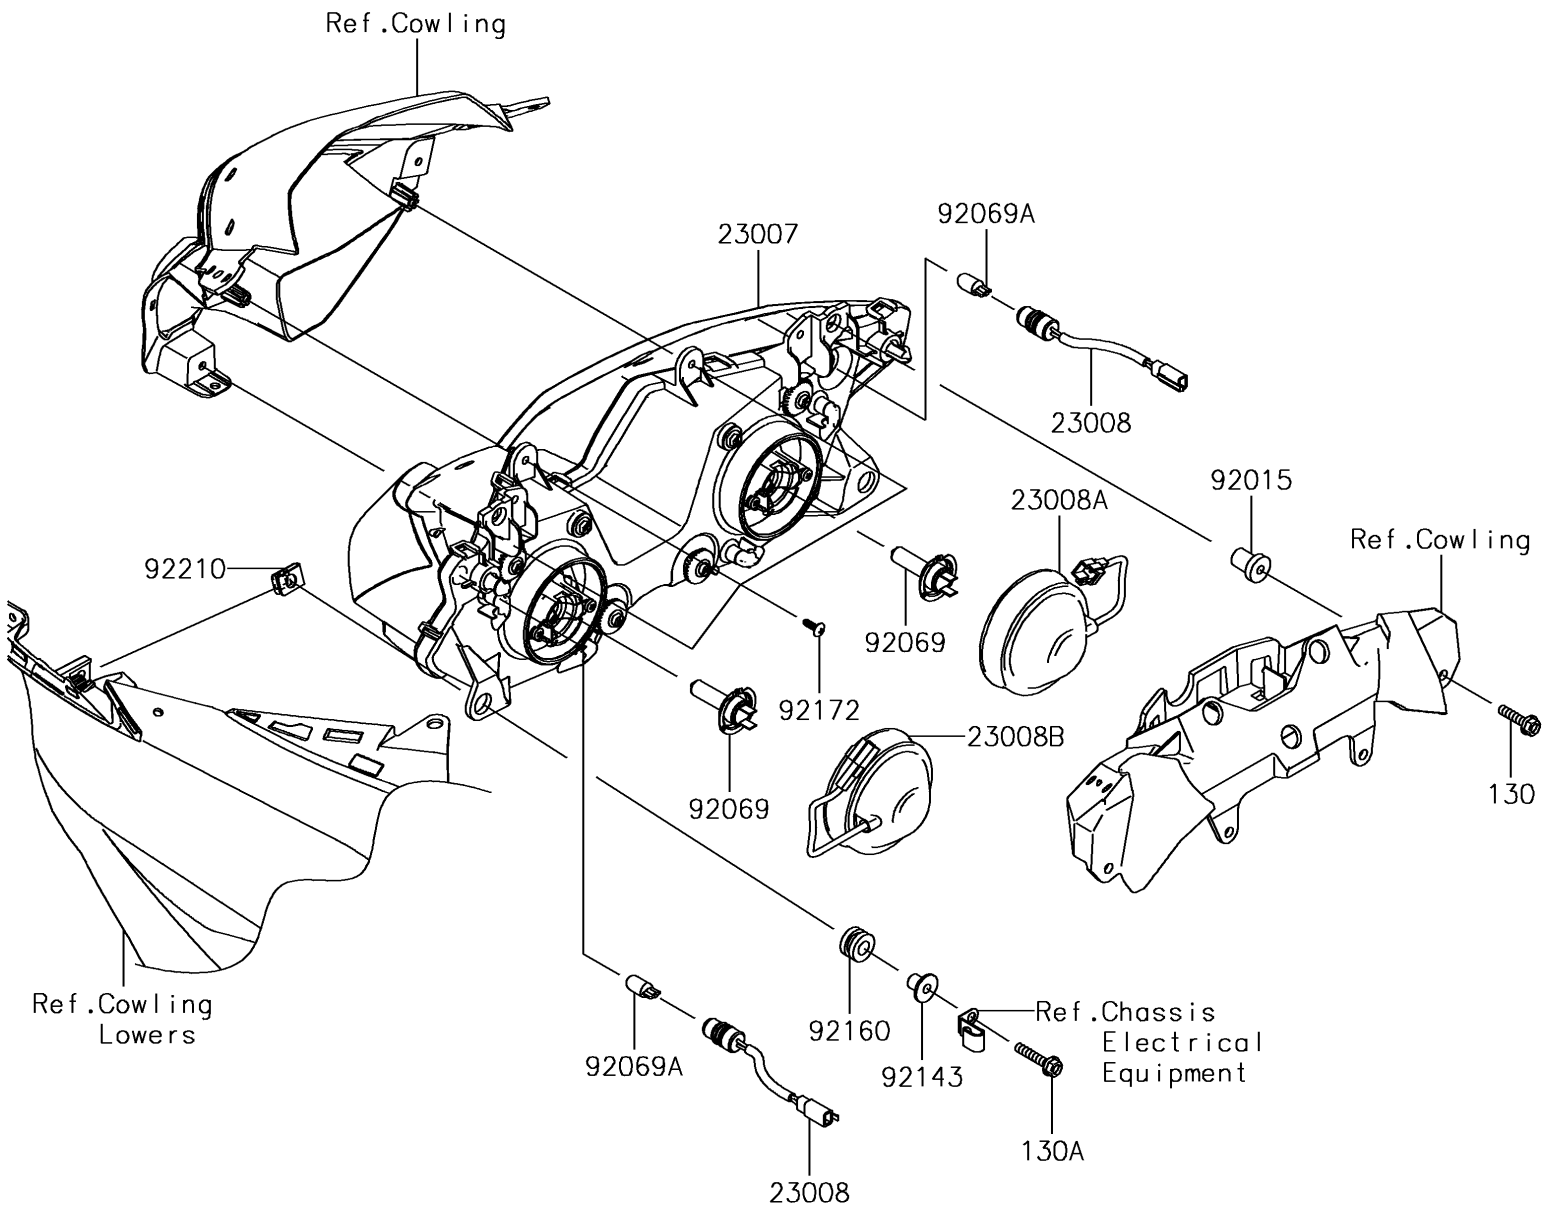

2018 NINJA® ZX™ -6R PARTS DIAGRAM

Headlight(s)

F2710

2018 NINJA® ZX™ -6R PARTS LIST

Headlight(s)

ITEM NAME	PART NUMBER	QUANTITY
BOLT-FLANGED,6X25 (Ref # 130)	130BB0625	2
BOLT-FLANGED,6X30 (Ref # 130A)	130BB0630	2
LENS-COMP,HEAD LAMP (Ref # 23007)	23007-0185	1
SOCKET-ASSY (Ref # 23008)	23008-0131	2
SOCKET-ASSY,LO BEAM (Ref # 23008A)	23008-0135	1
SOCKET-ASSY,HI BEAM (Ref # 23008B)	23008-0136	1
NUT,RUBBER,6MM (Ref # 92015)	92015-1692	2
BULB,12V 55W,H7 (Ref # 92069)	92069-0053	2
BULB,12V 5W (Ref # 92069A)	92069-1016	2
COLLAR (Ref # 92143)	92143-1353	2
DAMPER,10X20X12 (Ref # 92160)	92160-1167	2
SCREW,TAPPING,5X16 (Ref # 92172)	92172-0175	3
NUT (Ref # 92210)	92210-0130	2