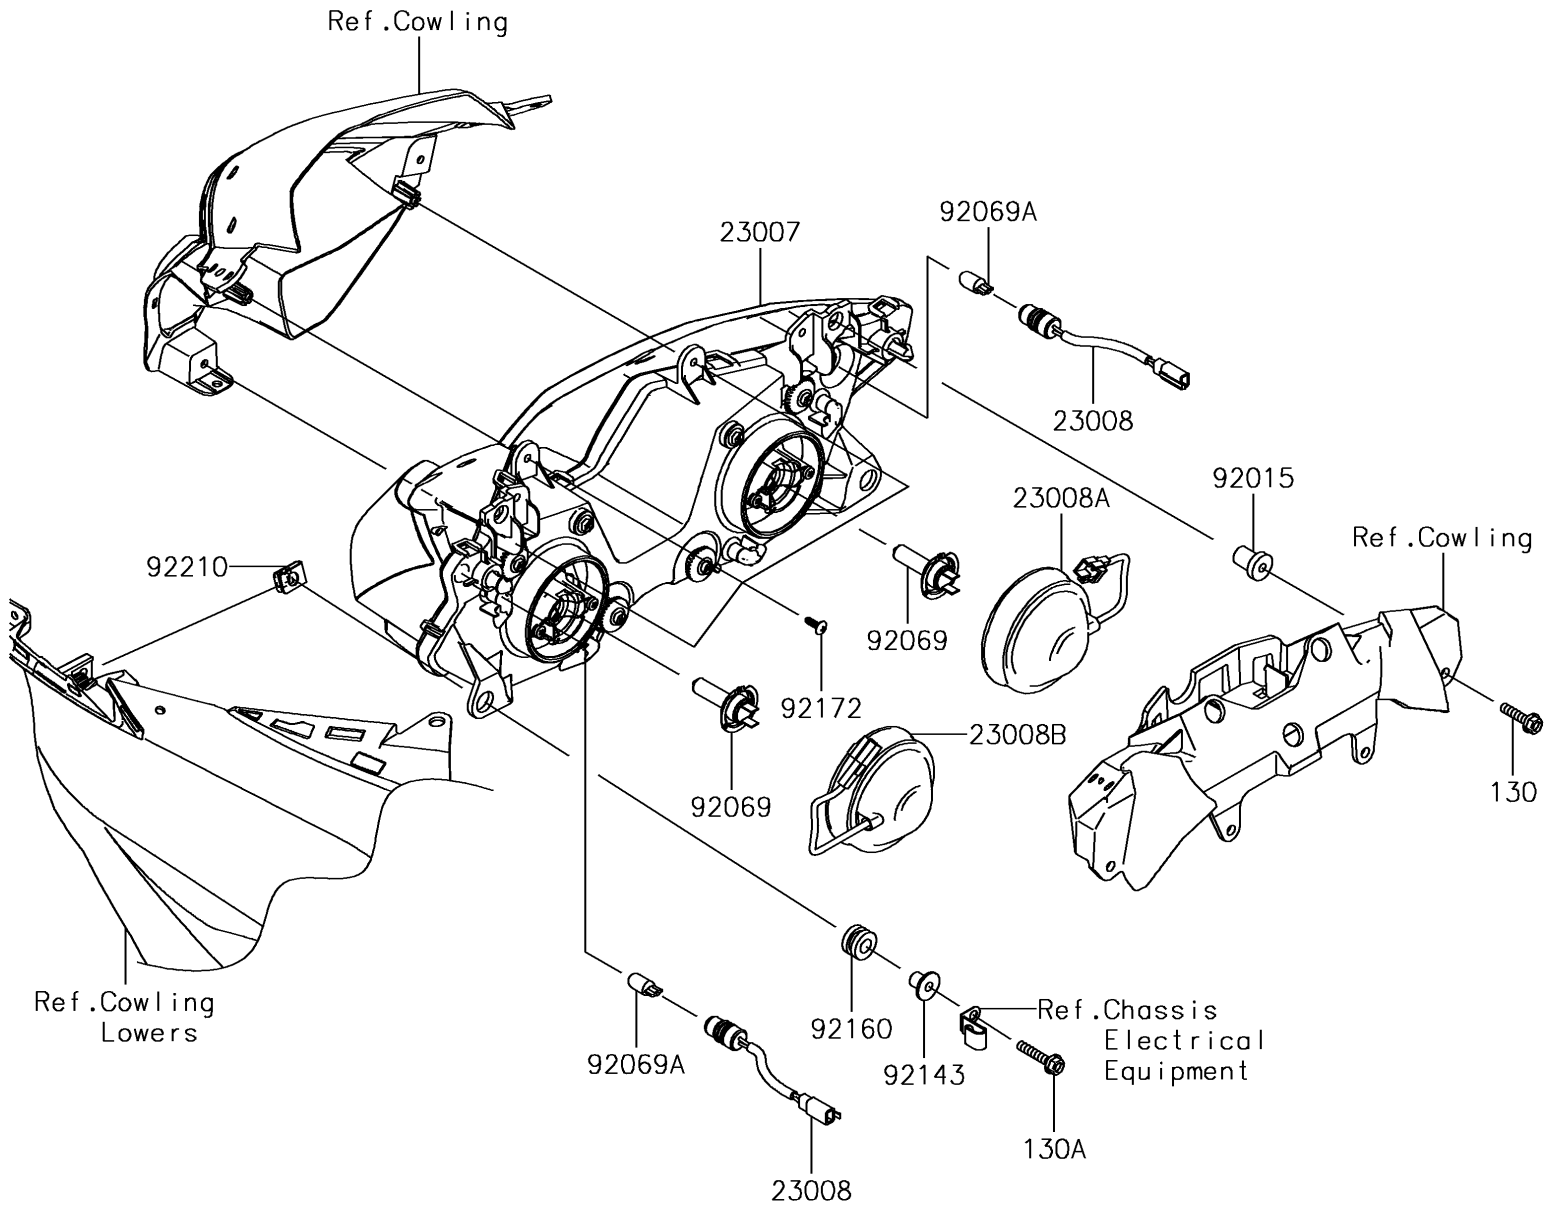

2018 NINJA® ZX™ -6R KRT EDITION PARTS DIAGRAM

Headlight(s)

F2710

2018 NINJA® ZX™ -6R KRT EDITION PARTS LIST

Headlight(s)

ITEM NAME	PART NUMBER	QUANTITY
BOLT-FLANGED,6X25 (Ref # 130)	130BB0625	2
BOLT-FLANGED,6X30 (Ref # 130A)	130BB0630	2
LENS-COMP,HEAD LAMP (Ref # 23007)	23007-0185	1
SOCKET-ASSY (Ref # 23008)	23008-0131	2
SOCKET-ASSY,LO BEAM (Ref # 23008A)	23008-0135	1
SOCKET-ASSY,HI BEAM (Ref # 23008B)	23008-0136	1
NUT,RUBBER,6MM (Ref # 92015)	92015-1692	2
BULB,12V 55W,H7 (Ref # 92069)	92069-0053	2
BULB,12V 5W (Ref # 92069A)	92069-1016	2
COLLAR (Ref # 92143)	92143-1353	2
DAMPER,10X20X12 (Ref # 92160)	92160-1167	2
SCREW,TAPPING,5X16 (Ref # 92172)	92172-0175	3
NUT (Ref # 92210)	92210-0130	2