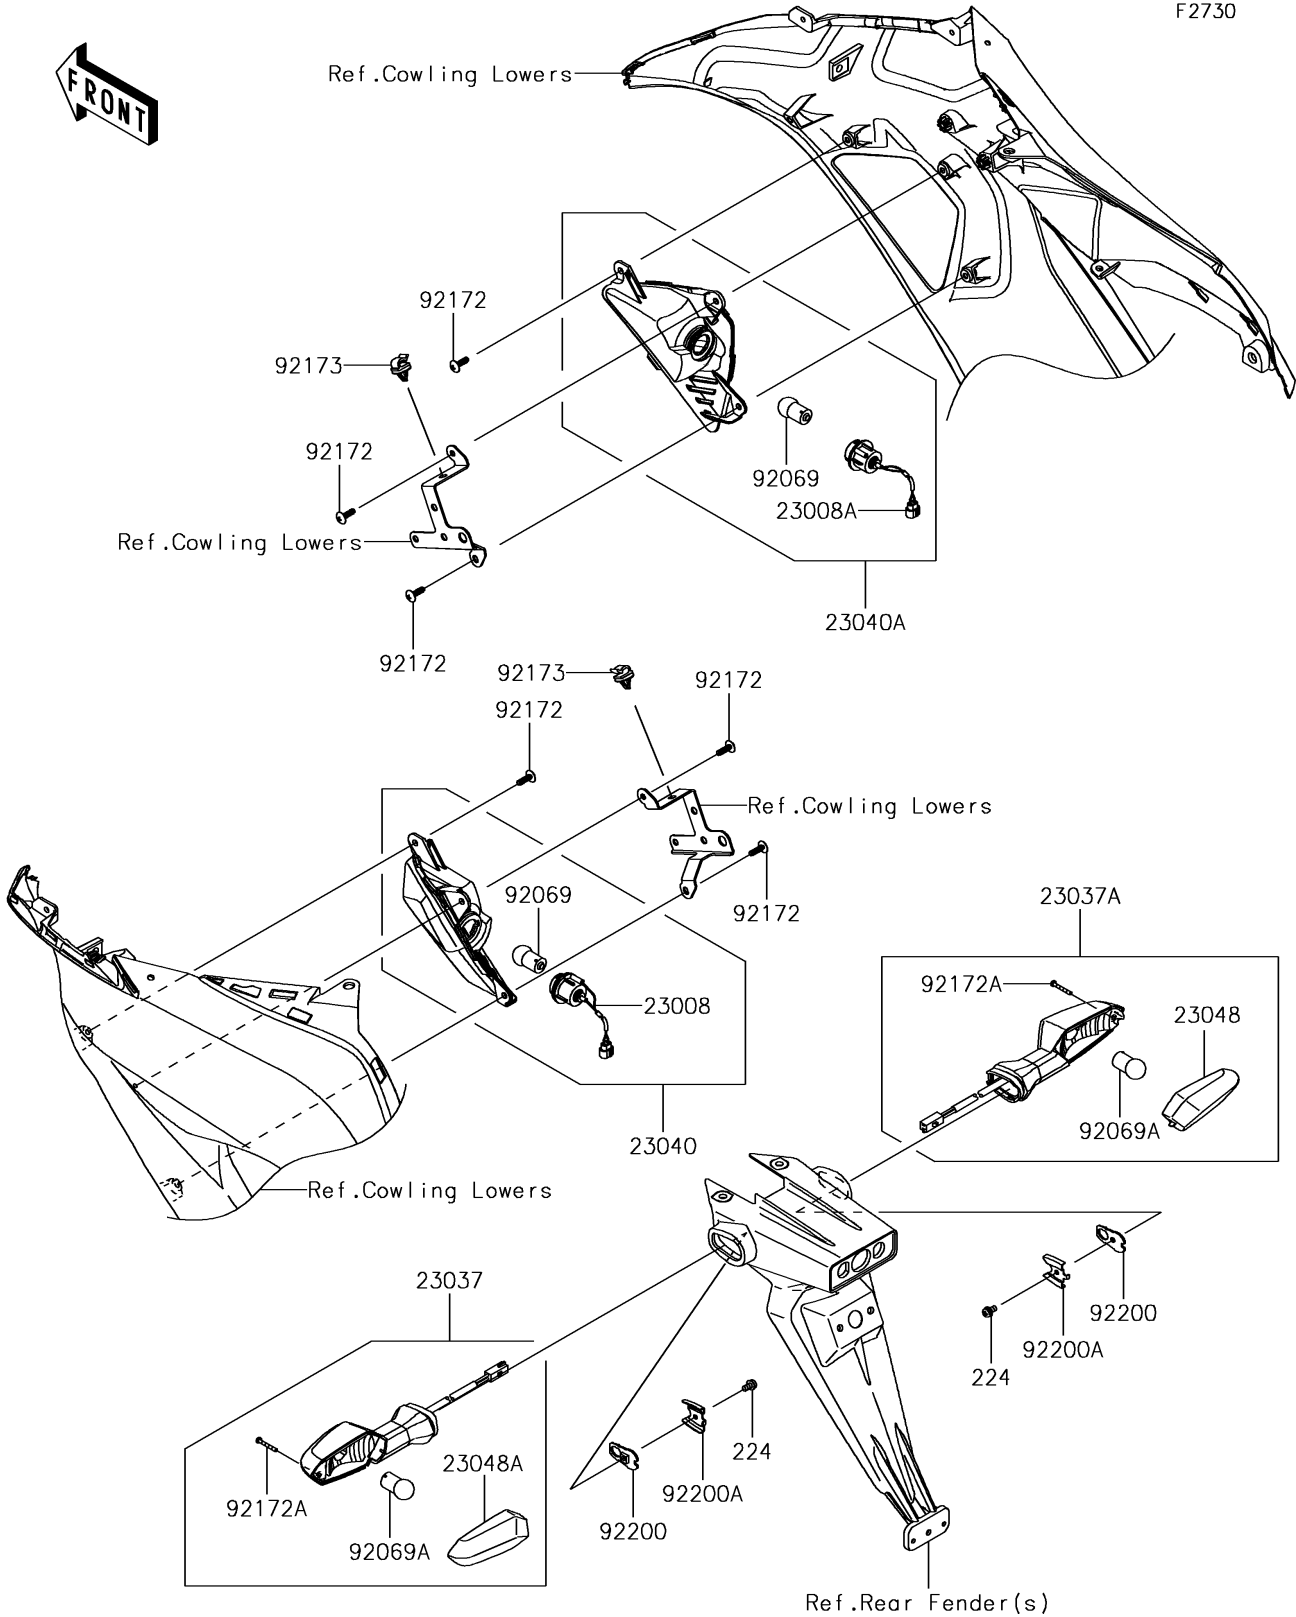

2018 NINJA® ZX™ -6R KRT EDITION PARTS DIAGRAM

Turn Signals

F2730

2018 NINJA® ZX™ -6R KRT EDITION PARTS LIST

Turn Signals

ITEM NAME	PART NUMBER	QUANTITY
SCREW-PAN-WP-CROS,4X8 (Ref # 224)	224AB0408	2
SOCKET-ASSY,LH (Ref # 23008)	23008-0167	1
SOCKET-ASSY,RH (Ref # 23008A)	23008-0168	1
LAMP-ASSY-SIGNAL,RR,LH (Ref # 23037)	23037-0302	1
LAMP-ASSY-SIGNAL,RR,RH (Ref # 23037A)	23037-0303	1
LAMP-SIGNAL,FR,LH (Ref # 23040)	23040-0135	1
LAMP-SIGNAL,FR,RH (Ref # 23040A)	23040-0136	1
LENS-SIGNAL LAMP,RR,RH (Ref # 23048)	23048-0025	1
LENS-SIGNAL LAMP,RR,LH (Ref # 23048A)	23048-0026	1
BULB,12V 10W (Ref # 92069)	92069-0058	2
BULB,12V 10W (Ref # 92069A)	92069-0076	2
SCREW,TAPPING,5X14 (Ref # 92172)	92172-0265	6
SCREW,2.9X22 (Ref # 92172A)	92172-0395	2
CLAMP,CABLE CLIP (Ref # 92173)	92173-1022	2
WASHER,NUT 4MM (Ref # 92200)	92200-0854	2
WASHER (Ref # 92200A)	92200-0855	2