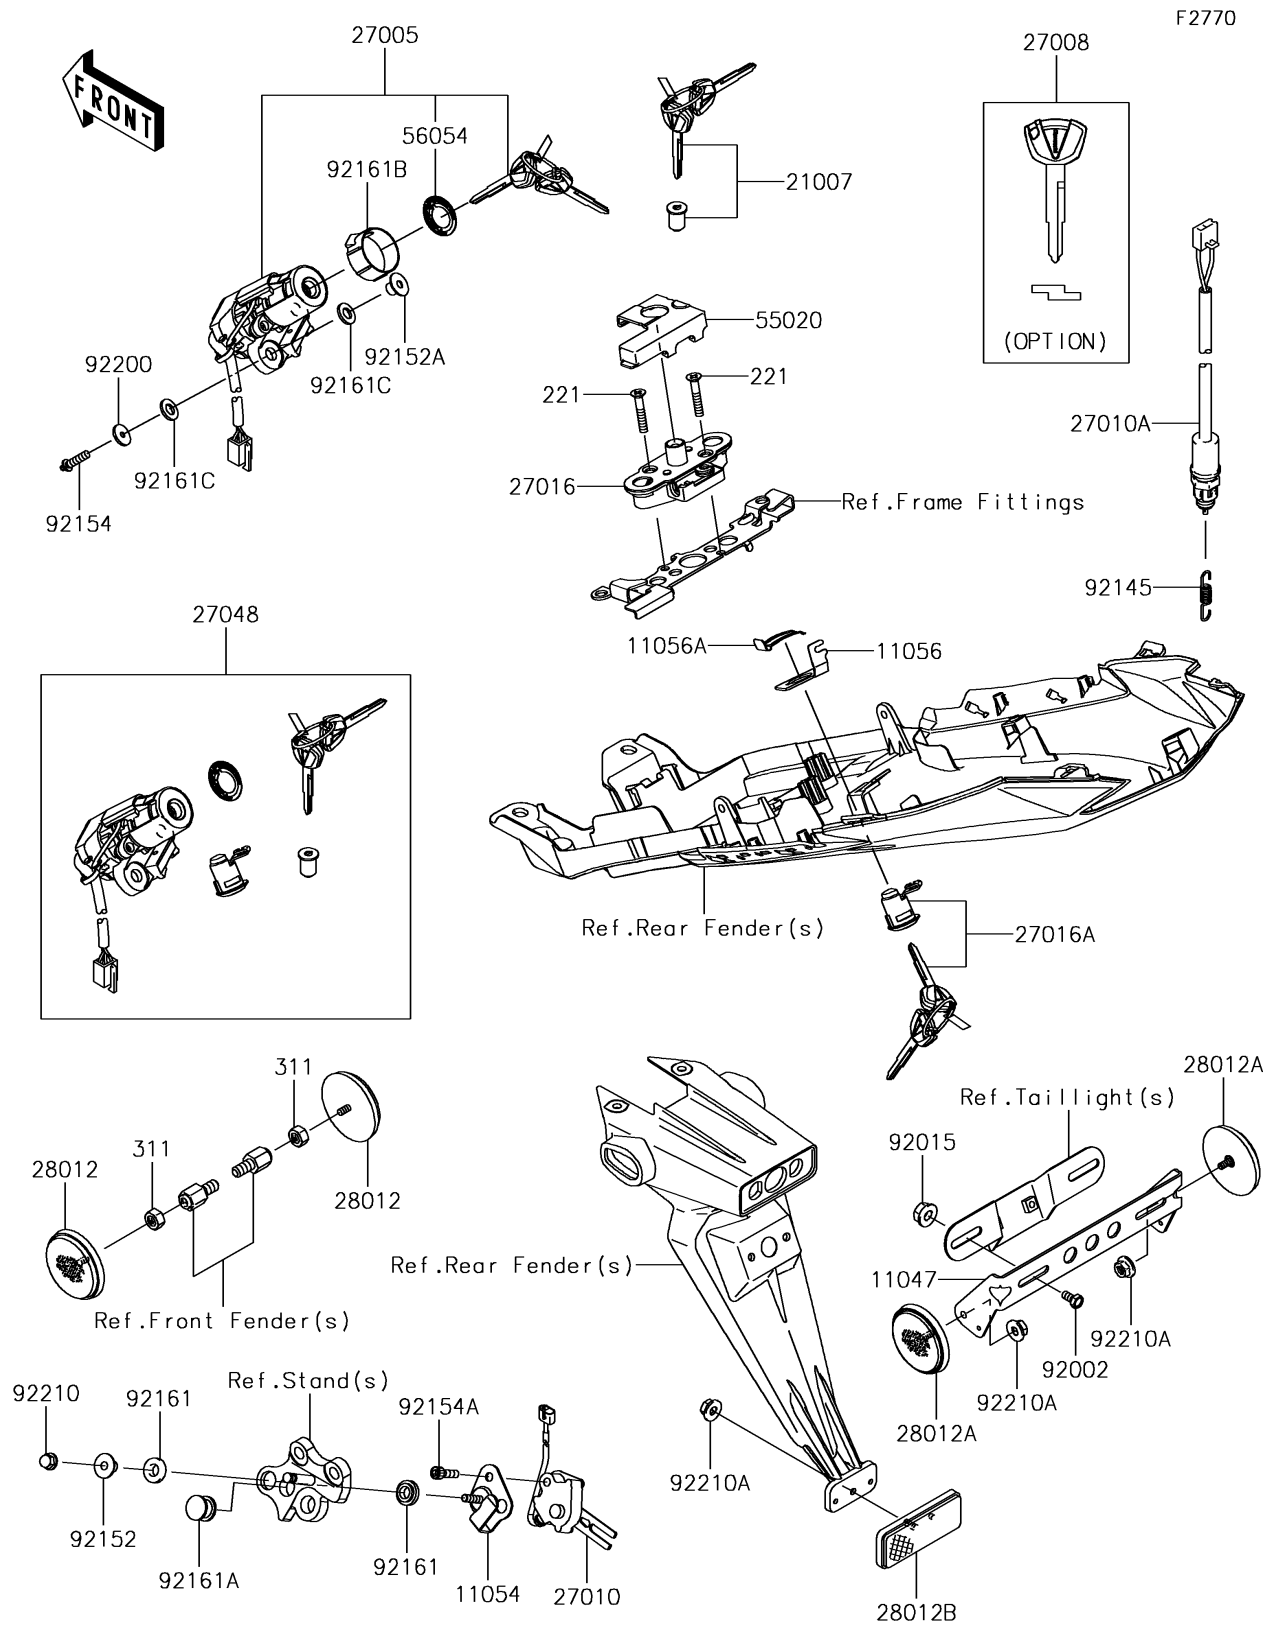

2018 NINJA® ZX™ -6R PARTS DIAGRAM

Ignition Switch/Locks/Reflectors

2018 NINJA® ZX™ -6R PARTS LIST

Ignition Switch/Locks/Reflectors

ITEM NAME	PART NUMBER	QUANTITY
BRACKET,REFLECTOR (Ref # 11047)	11047-1470	1
BRACKET,SIDE STAND SWITCH (Ref # 11054)	11054-1904	1
BRACKET (Ref # 11056)	11056-0237	1
BRACKET,CLASP (Ref # 11056A)	11056-0238	1
ROTOR,LOCK,TANK CAP (Ref # 21007)	21007-5068	1
SCREW-CSK-CROS,6X35 (Ref # 221)	221AB0635	2
SWITCH-ASSY-IGNITION (Ref # 27005)	27005-0568	1
KEY-LOCK,BLANK (Ref # 27008)	27008-0069	1
SWITCH,SIDE STAND (Ref # 27010)	27010-0741	1
SWITCH,REAR BRAKE (Ref # 27010A)	27010-1479	1
LOCK-ASSY,SEAT STRIKER (Ref # 27016)	27016-0035	1
LOCK-ASSY,SEAT (Ref # 27016A)	27016-5373	1
SWITCH-ASSY (Ref # 27048)	27048-5023	1
REFLECTOR-REFLEX,FR,SIDE (Ref # 28012)	28012-0001	2
REFLECTOR-REFLEX (Ref # 28012A)	28012-0002	2
REFLECTOR-REFLEX (Ref # 28012B)	28012-1077	1
NUT-HEX,5MM (Ref # 311)	311AB0500	2
GUARD,SEAT STRIKER (Ref # 55020)	55020-0483	1
MARK,IGNITION SWITCH (Ref # 56054)	56054-0969	1
BOLT,6X12 (Ref # 92002)	92002-1132	2
NUT,FLANGED,6MM (Ref # 92015)	92015-1367	2
SPRING,REAR BRAKE SWITCH (Ref # 92145)	92145-0091	1
COLLAR (Ref # 92152)	92152-1074	1
COLLAR,6.8X10X11.6 (Ref # 92152A)	92152-1699	2
BOLT,TORX,6X24 (Ref # 92154)	92154-1129	2
BOLT,SOCKET,6X22 (Ref # 92154A)	92154-1898	1
DAMPER (Ref # 92161)	92161-0117	2
DAMPER (Ref # 92161A)	92161-0118	1
DAMPER (Ref # 92161B)	92161-1506	1

2018 NINJA® ZX™ -6R PARTS LIST

Ignition Switch/Locks/Reflectors

ITEM NAME	PART NUMBER	QUANTITY
DAMPER,10X17X3 (Ref # 92161C)	92161-1507	4
WASHER,6X20X1.6 (Ref # 92200)	92200-0212	2
NUT,CAP,6MM (Ref # 92210)	92210-0003	1
NUT,FLANGED,5MM (Ref # 92210A)	92210-0007	3