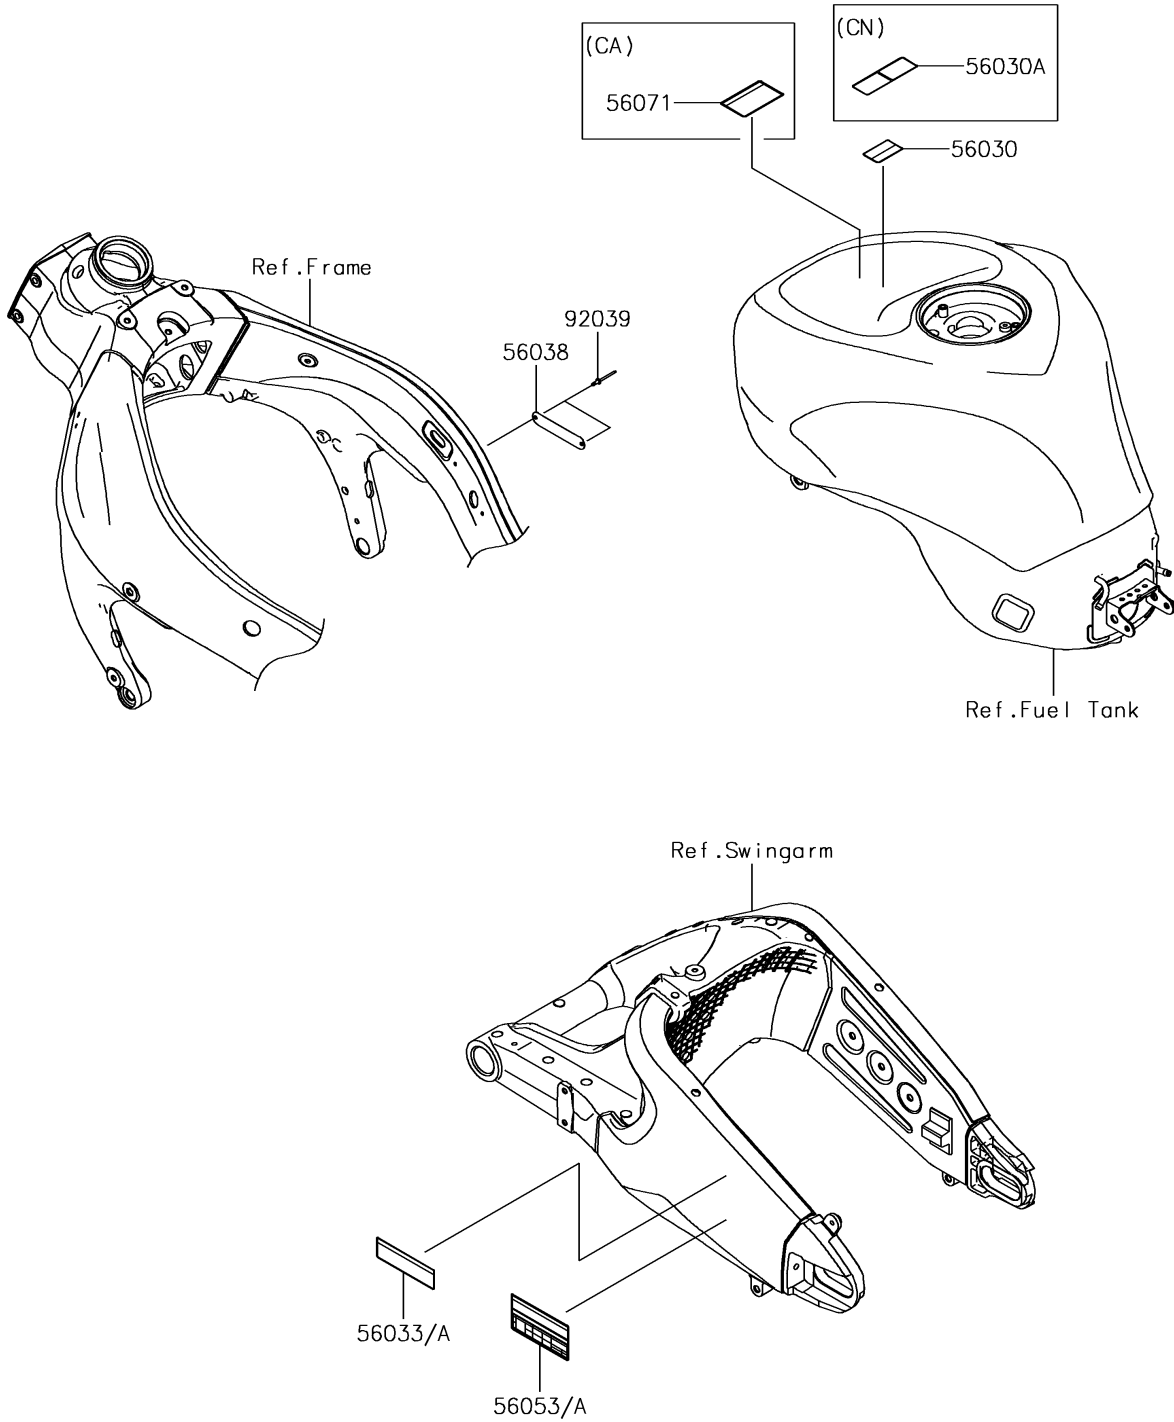

# 2018 NINJA® ZX™ -6R KRT EDITION PARTS DIAGRAM

Labels

F2860

## 2018 NINJA® ZX™ -6R KRT EDITION PARTS LIST

### Labels

ITEM NAME	PART NUMBER	QUANTITY
LABEL,GASOLINE (Ref # 56030)	56030-0357	1
LABEL,GASOLINE (Ref # 56030A)	56030-0358	1
LABEL-MANUAL,CHAIN (Ref # 56033)	56033-0855	1
LABEL-MANUAL,CHAIN (Ref # 56033A)	56033-0856	1
LABEL-BRAND,KAWASAKI (Ref # 56038)	56038-1054	1
LABEL-SPECIFICATION,TIRE&LOAD (Ref # 56053)	56053-0929	1
LABEL-SPECIFICATION,TIRE&LOAD (Ref # 56053A)	56053-0930	1
LABEL-WARNING,EVAPO (Ref # 56071)	56071-0158	1
RIVET (Ref # 92039)	92039-1251	2