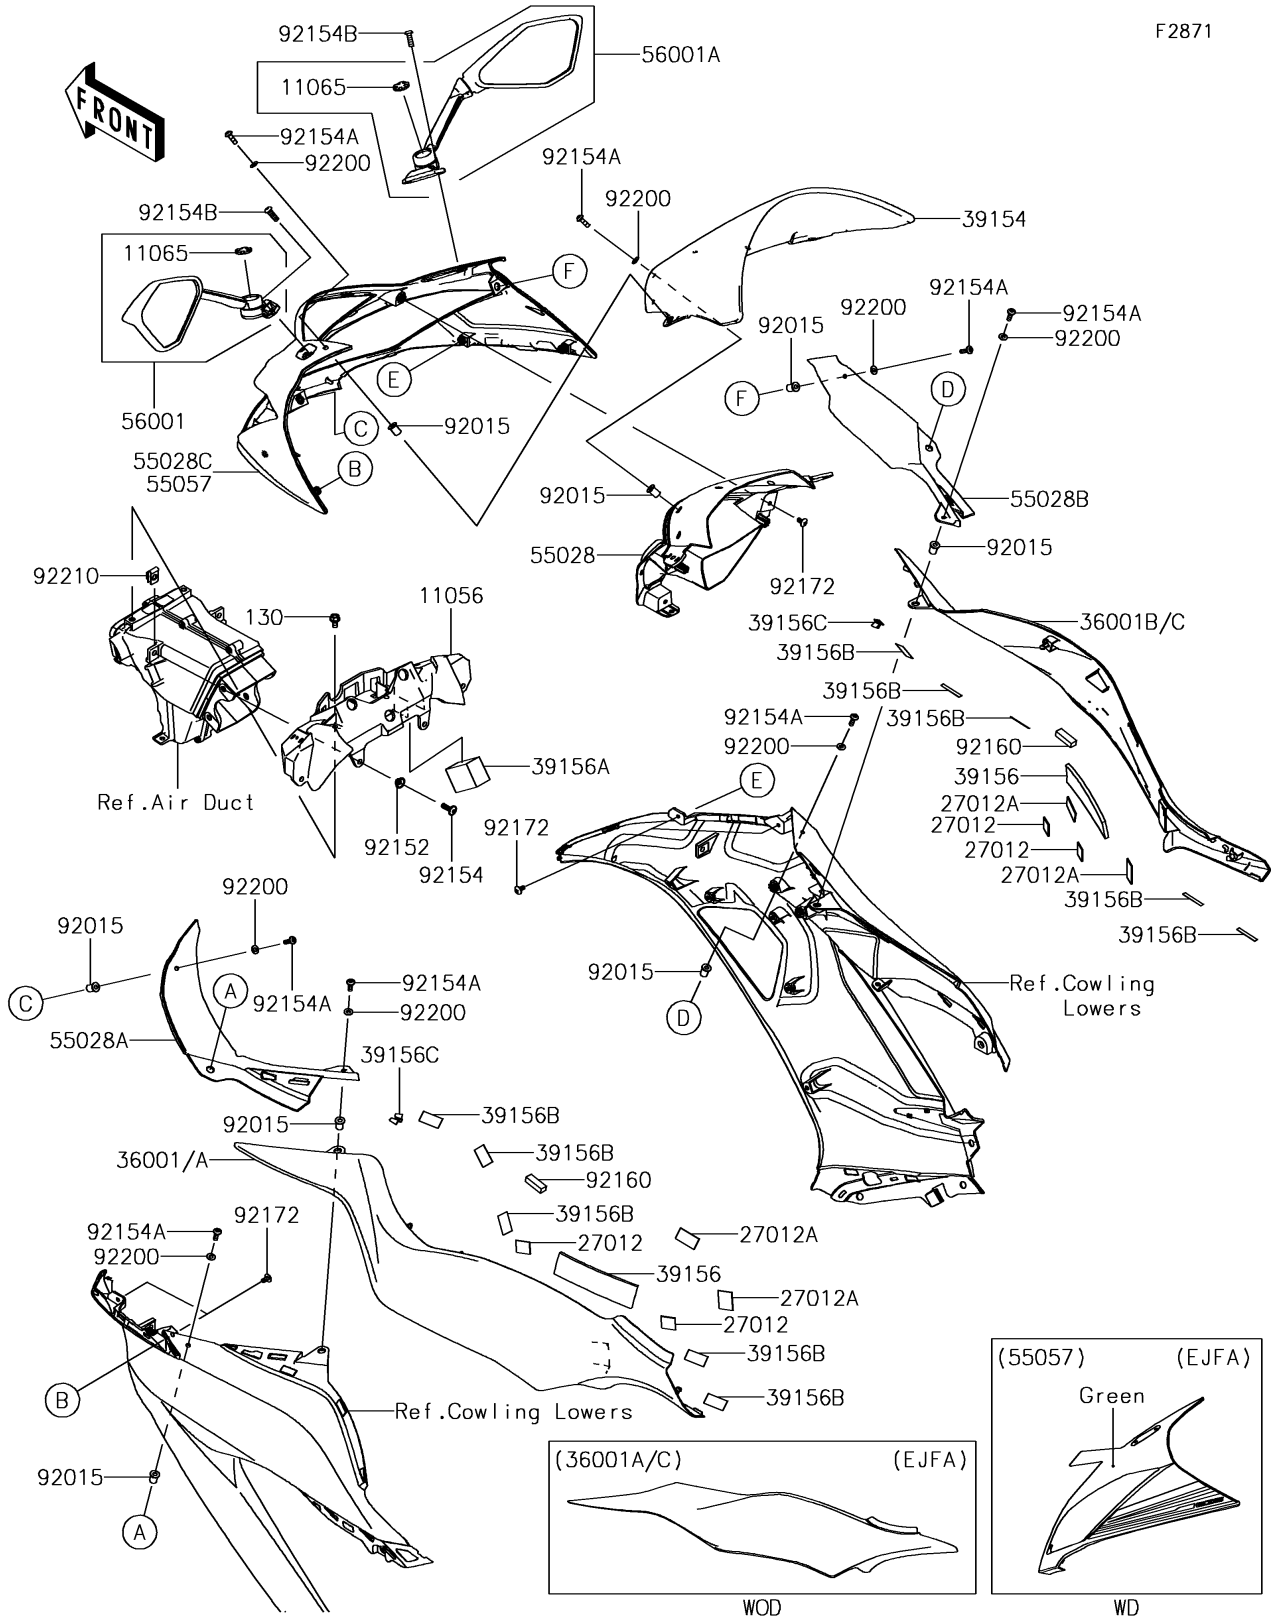

2018 NINJA® ZX™ -6R KRT EDITION PARTS DIAGRAM

Cowling

F2871

2018 NINJA® ZX™ -6R KRT EDITION PARTS LIST

Cowling

ITEM NAME	PART NUMBER	QUANTITY
BRACKET,METER (Ref # 11056)	11056-1959	1
CAP,MIRROR (Ref # 11065)	11065-0945	2
BOLT-FLANGED,6X12 (Ref # 130)	130BB0612	2
HOOK,20X20X3.0 (Ref # 27012)	27012-0742	4
HOOK (Ref # 27012A)	27012-0751	4
COVER-SIDE,LH,EBONY (Ref # 36001A)	36001-0594-H8	1
COVER-SIDE,RH,EBONY (Ref # 36001C)	36001-0595-H8	1
WINDSHIELD (Ref # 39154)	39154-0030	1
PAD (Ref # 39156)	39156-0536	2
PAD,35X25X50 (Ref # 39156A)	39156-0976	1
PAD,15X30X0.2 (Ref # 39156B)	39156-0979	10
PAD,10X30X0.2 (Ref # 39156C)	39156-0980	2
COWLING,UPP,CNT (Ref # 55028)	55028-0443	1
COWLING,INNER,LH (Ref # 55028A)	55028-0454	1
COWLING,INNER,RH (Ref # 55028B)	55028-0455	1
COWLING,UPP,L.GREEN (Ref # 55057)	55057-5429-777	1
MIRROR-ASSY,LH (Ref # 56001)	56001-0245	1
MIRROR-ASSY,RH (Ref # 56001A)	56001-0246	1
NUT,WELL,5MM (Ref # 92015)	92015-1757	12
COLLAR (Ref # 92152)	92152-0224	2
BOLT,SOCKET,6X18 (Ref # 92154)	92154-0139	2
BOLT,SOCKET,5X16 (Ref # 92154A)	92154-0209	12
BOLT,SOCKET,6X22 (Ref # 92154B)	92154-0402	4
DAMPER (Ref # 92160)	92160-1183	2
SCREW,TAPPING,5X10 (Ref # 92172)	92172-0262	6
WASHER,NYLONE,5.3X11.5X0.5 (Ref # 92200)	92200-0006	12
NUT (Ref # 92210)	92210-0130	2