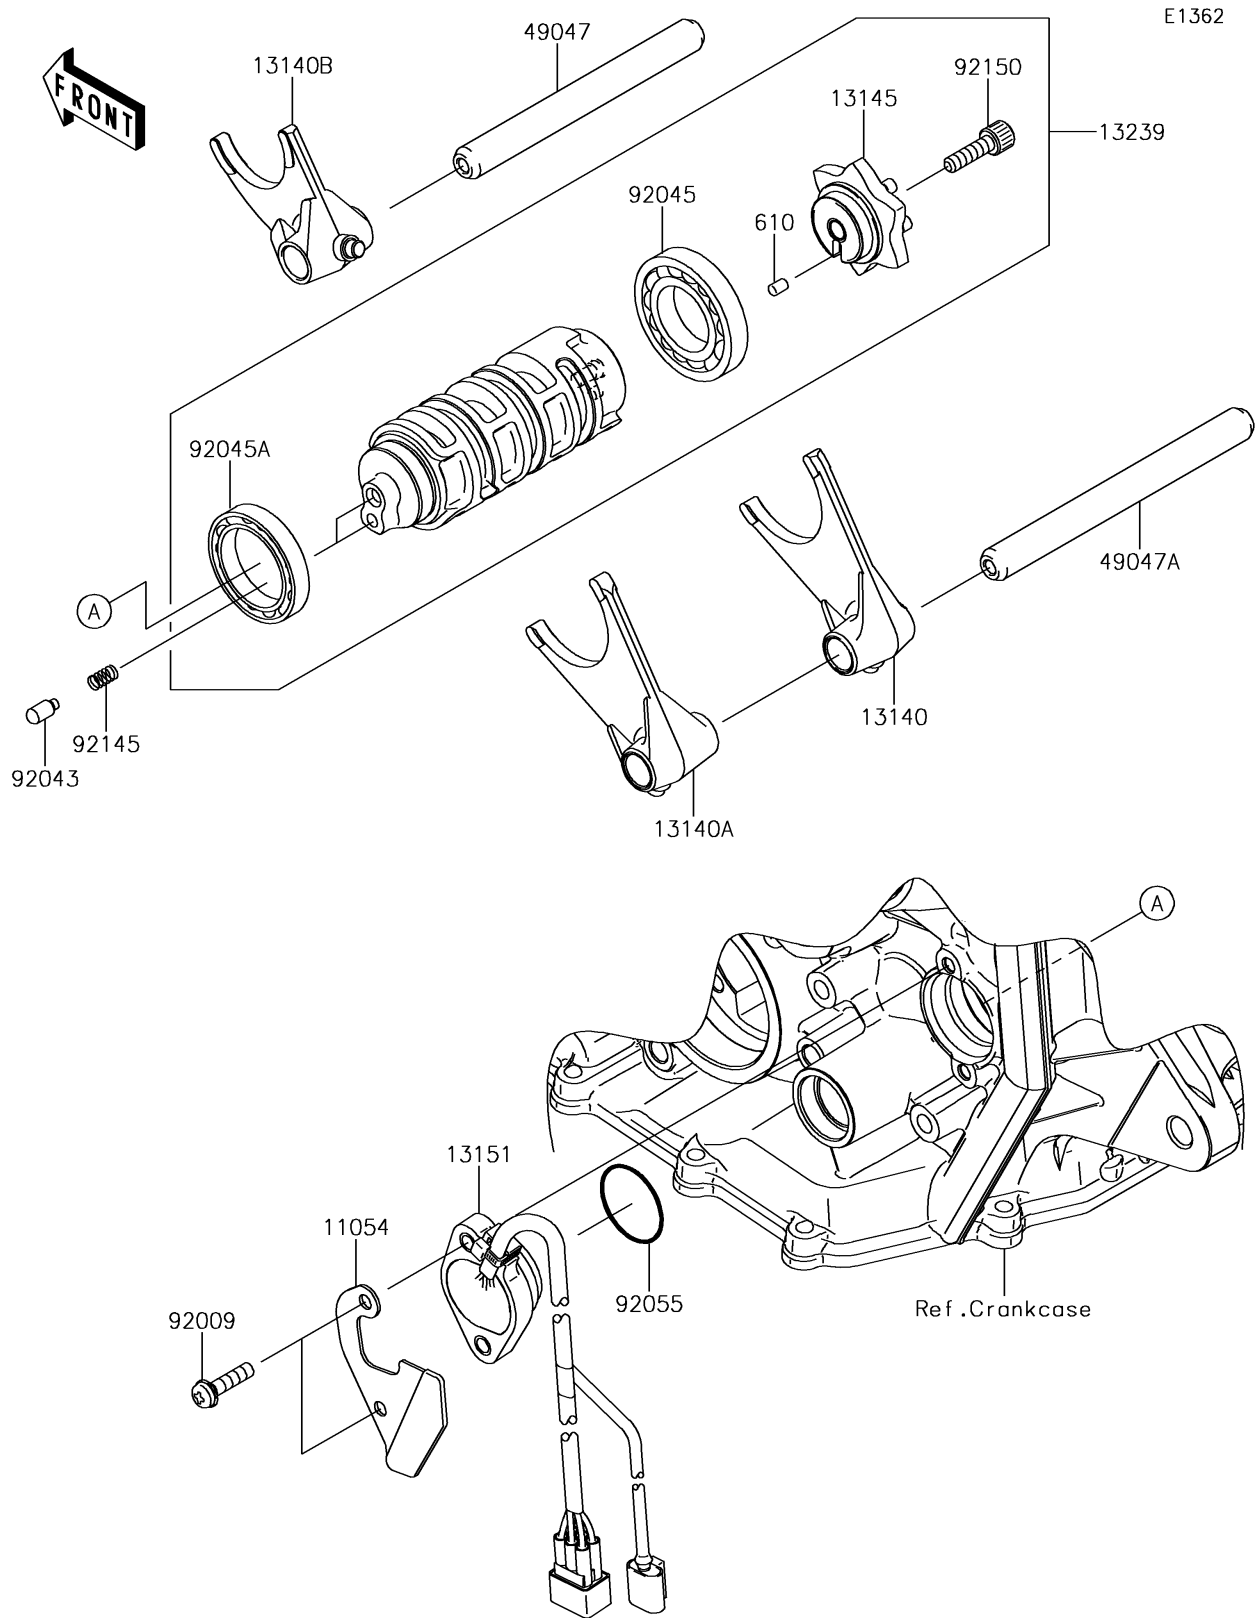

# 2018 NINJA® ZX™ -6R ABS KRT EDITION PARTS DIAGRAM

Gear Change Drum/Shift Fork(s)

## 2018 NINJA® ZX™ -6R ABS KRT EDITION PARTS LIST

### Gear Change Drum/Shift Fork(s)

ITEM NAME	PART NUMBER	QUANTITY
BRACKET (Ref # 11054)	11054-1840	1
FORK-SHIFT,OUTPUT,RH (Ref # 13140)	13140-0041	1
FORK-SHIFT,OUTPUT,LH (Ref # 13140A)	13140-0042	1
FORK-SHIFT,INPUT (Ref # 13140B)	13140-0048	1
CAM-CHANGE DRUM (Ref # 13145)	13145-0029	1
SWITCH-COMP,NEUTRAL (Ref # 13151)	13151-0562	1
DRUM-ASSY-CHANGE (Ref # 13239)	13239-0024	1
ROD-SHIFT,INPUT (Ref # 49047)	49047-0026	1
ROD-SHIFT,OUTPUT (Ref # 49047A)	49047-0027	1
ROLLER,4X6 (Ref # 610)	610A0406	1
SCREW,PAN-WP-CROS,5X20 (Ref # 92009)	92009-1905	2
PIN (Ref # 92043)	92043-1654	2
BEARING-BALL,16005 (Ref # 92045)	92045-1045	1
BEARING-BALL,6806 (Ref # 92045A)	92045-1152	1
RING-O,27.7X2.4 (Ref # 92055)	92055-091	1
SPRING (Ref # 92145)	92145-1414	2
BOLT,SOCKET,6X20 (Ref # 92150)	92150-1880	1