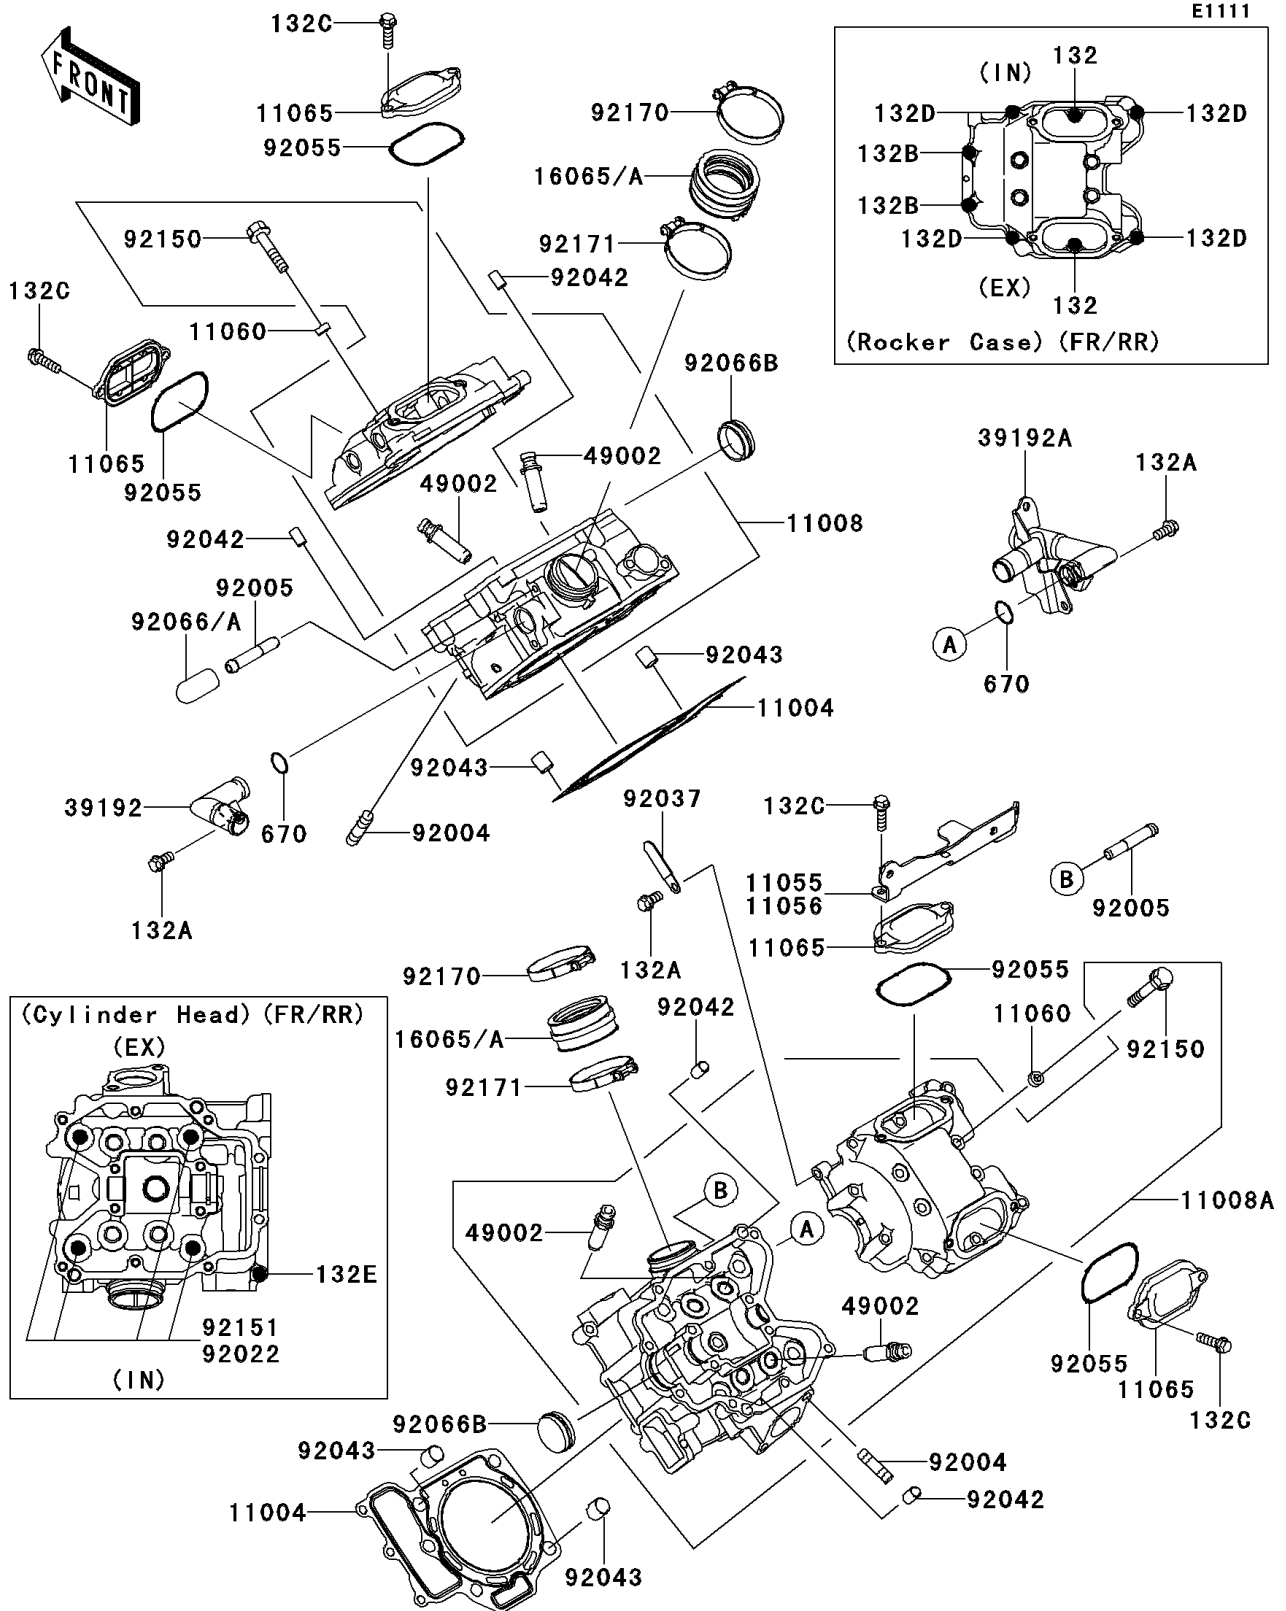

2011 TERYX® 750 FI 4x4 LE (SGE) PARTS DIAGRAM

Cylinder Head

2011 TERYX® 750 FI 4x4 LE (SGE) PARTS LIST

Cylinder Head

ITEM NAME	PART NUMBER	QUANTITY
BOLT-FLANGED-SMALL,6X25 (Ref # 132)	132BA0625	4
BOLT-FLANGED-SMALL,6X12 (Ref # 132A)	132BD0612	3
BOLT-FLANGED-SMALL,6X130 (Ref # 132B)	132BD06130	4
BOLT-FLANGED-SMALL,6X20 (Ref # 132C)	132BD0620	8
BOLT-FLANGED-SMALL,6X30 (Ref # 132D)	132BD0630	8
BOLT-FLANGED-SMALL,6X95 (Ref # 132E)	132BD0695	2
O RING,16MM (Ref # 670)	670B2016	2
GASKET-HEAD (Ref # 11004)	11004-0011	2
HEAD-COMP-CYLINDER,FR (Ref # 11008)	11008-0021	1
HEAD-COMP-CYLINDER,RR (Ref # 11008A)	11008-0022	1
BRACKET (Ref # 11055)	11055-0500	1
GASKET,6.2X12X0.3 (Ref # 11060)	11060-1994	8
CAP,ROCKER CASE (Ref # 11065)	11065-1152	4
HOLDER-CARBURETOR (Ref # 16065)	16065-0046	2
PIPE-WATER,FR (Ref # 39192)	39192-0119	1
PIPE-WATER,RR (Ref # 39192A)	39192-0120	1
GUIDE-VALVE (Ref # 49002)	49002-1097	8
STUD,8X22 (Ref # 92004)	92004-1217	4
FITTING (Ref # 92005)	92005-1264	2
WASHER,11.5X20.5X1.6 (Ref # 92022)	92022-1720	8
CLAMP,L=45 (Ref # 92037)	92037-1539	1
PIN,DOWEL,6.3X8X14 (Ref # 92042)	92042-007	4
PIN,10.1X12X14 (Ref # 92043)	92043-4009	4
RING-O (Ref # 92055)	92055-0112	4
PLUG (Ref # 92066)	92066-0095	1
PLUG (Ref # 92066B)	92066-1289	2
BOLT,FLANGED,6X55 (Ref # 92150)	92150-1302	8
BOLT,FLANGED,10X150 (Ref # 92151)	92151-1917	8
CLAMP (Ref # 92170)	92170-1448	2

2011 TERYX® 750 FI 4x4 LE (SGE) PARTS LIST

Cylinder Head

ITEM NAME	PART NUMBER	QUANTITY
CLAMP (Ref # 92171)	92171-0722	2