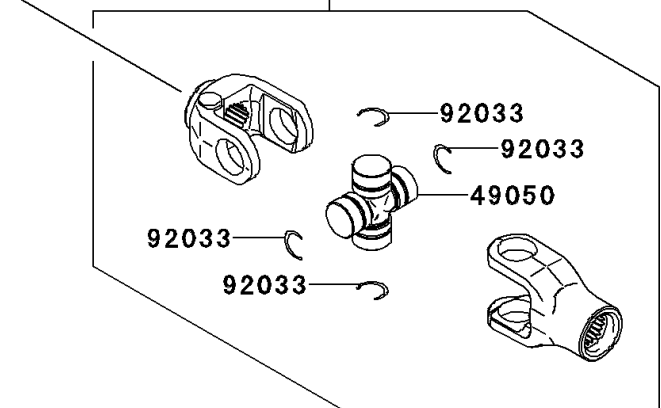

# 2012 TERYX® 750 FI 4x4 LE (SGE) PARTS DIAGRAM

Drive Shaft-Propeller

E3135

Ref. Drive Shaft-Front

92145

49006

39159

13310

### Drive Shaft-Propeller

| ITEM NAME                 | PART NUMBER | QUANTITY |
|---------------------------|-------------|----------|
| SHAFT-ASSY (Ref # 13310)  | 13310-0017  | 1        |
| SHAFT-DRIVE (Ref # 39159) | 39159-0037  | 1        |
| BOOT (Ref # 49006)        | 49006-0089  | 1        |
| SPIDER (Ref # 49050)      | 49050-1075  | 1        |
| RING-SNAP (Ref # 92033)   | 92033-1030  | 4        |
| SPRING (Ref # 92145)      | 92145-0247  | 1        |