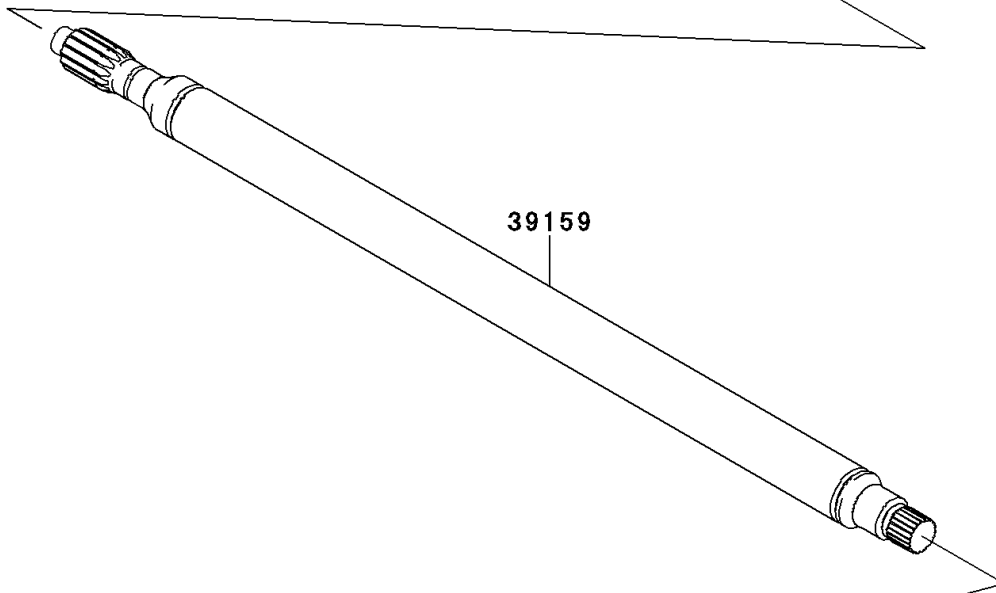

# 2012 TERYX® 750 FI 4x4 LE (SGE) PARTS DIAGRAM

Drive Shaft-Propeller

E3135

Ref. Drive Shaft-Front

92145

49006

39159

13310

### Drive Shaft-Propeller

| ITEM NAME                 | PART NUMBER | QUANTITY |
|---------------------------|-------------|----------|
| SHAFT-ASSY (Ref # 13310)  | 13310-0017  | 1        |
| SHAFT-DRIVE (Ref # 39159) | 39159-0037  | 1        |
| BOOT (Ref # 49006)        | 49006-0089  | 1        |
| SPIDER (Ref # 49050)      | 49050-1075  | 1        |
| RING-SNAP (Ref # 92033)   | 92033-1030  | 4        |
| SPRING (Ref # 92145)      | 92145-0247  | 1        |