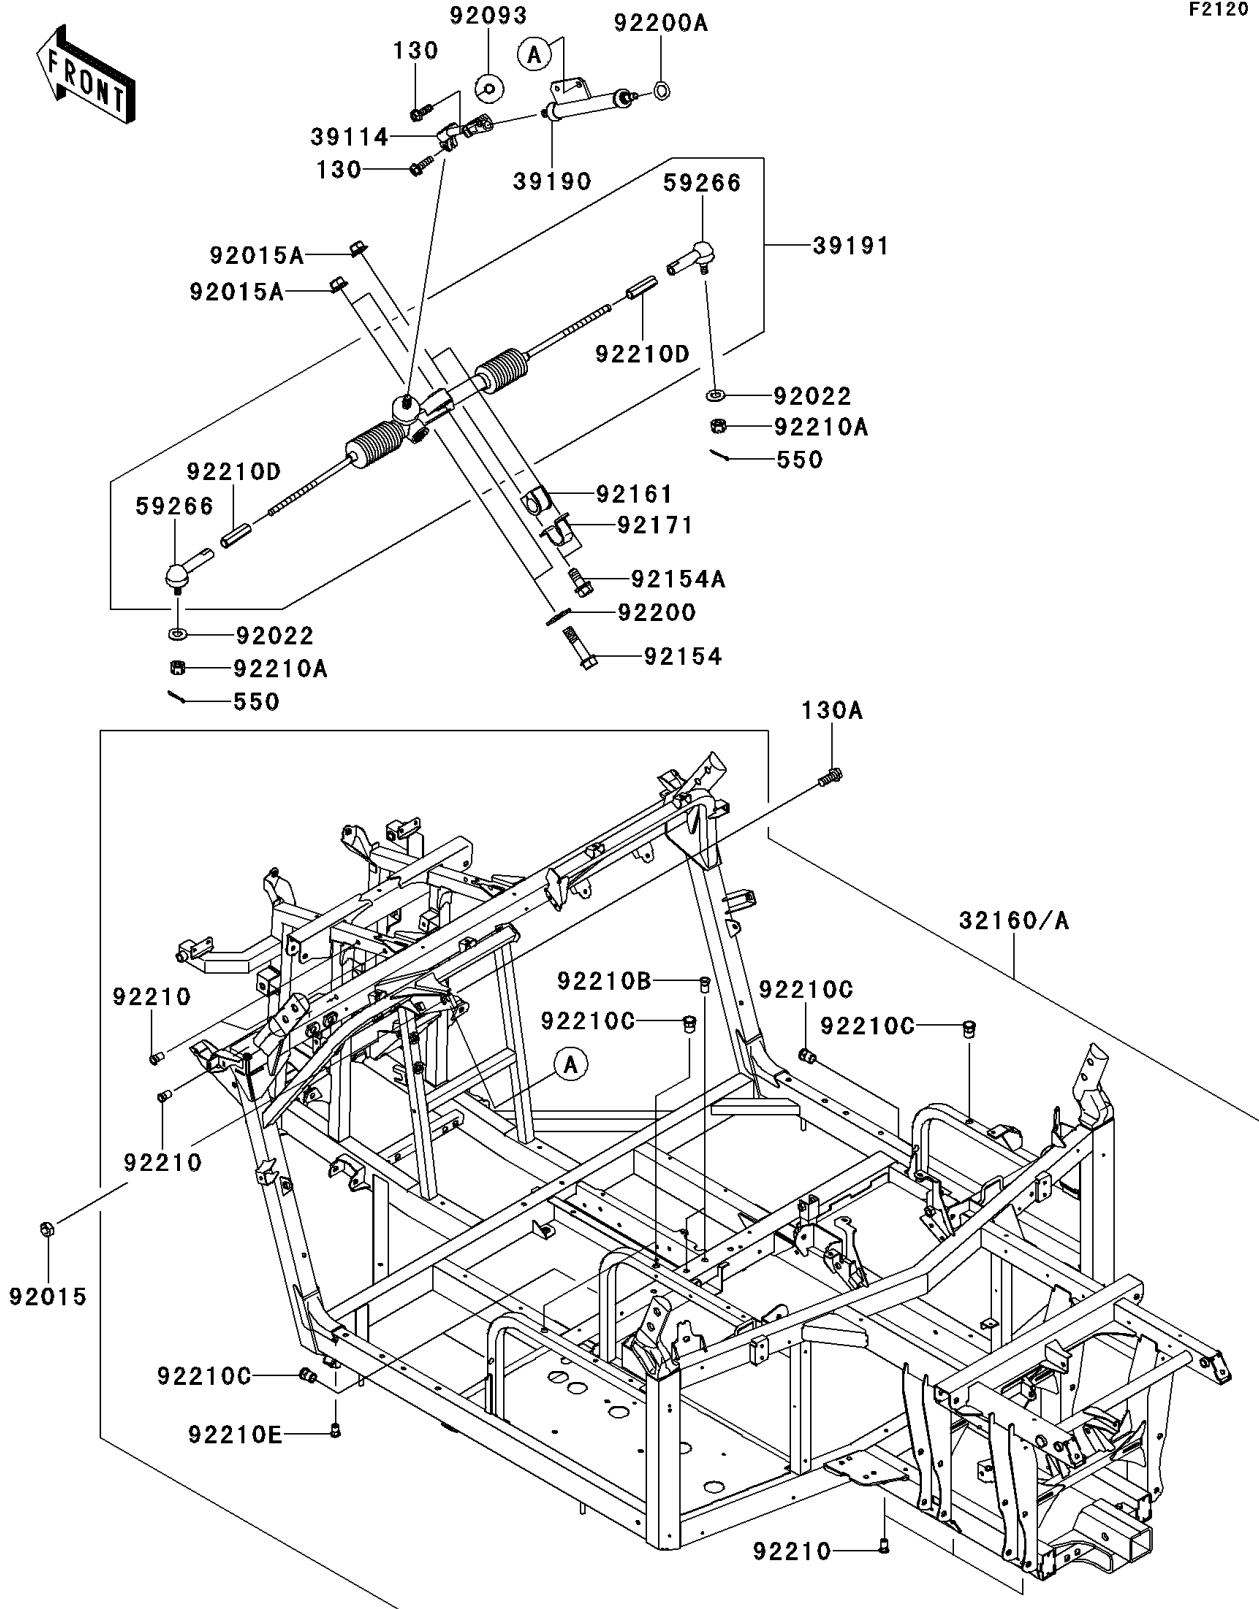

2011 TERYX® 750 FI 4x4 LE (SGE) PARTS DIAGRAM

Frame

F2120

2011 TERYX® 750 FI 4x4 LE (SGE) PARTS LIST

Frame

ITEM NAME	PART NUMBER	QUANTITY
BOLT-FLANGED,8X25 (Ref # 130)	130BA0825	2
BOLT-FLANGED,10X25 (Ref # 130A)	130BA1025	2
PIN-COTTER,3.0X25 (Ref # 550)	550AA3025	2
FRAME-COMP (Ref # 32160)	32160-0502	1
SHAFT-COMP-STRG (Ref # 39114)	39114-0011	1
SHAFT-ASSY-STEERING (Ref # 39190)	39190-0004	1
GEAR-ASSY-STEERING (Ref # 39191)	39191-0011	1
JOINT-BALL (Ref # 59266)	59266-0038	2
NUT,LOCK,10MM,BLACK (Ref # 92015)	92015-1189	1
NUT,LOCK,FLANGED,12MM (Ref # 92015A)	92015-1433	4
WASHER (Ref # 92022)	92022-1831	2
SEAL,STEERING SHAFT (Ref # 92093)	92093-0070	1
BOLT,FLANGED,12X60 (Ref # 92154)	92154-0072	2
BOLT,FLANGED,12X27 (Ref # 92154A)	92154-0073	2
DAMPER,STEERING GEAR (Ref # 92161)	92161-0506	1
CLAMP,STEERING GEAR (Ref # 92171)	92171-1866	1
WASHER,12.3X38X2.0 (Ref # 92200)	92200-0379	2
WASHER,15X25X1.6 (Ref # 92200A)	92200-0460	1
NUT,POP,6MM,L=16.5 (Ref # 92210)	92210-0324	10
NUT,CASTLE,12MM (Ref # 92210A)	92210-0395	2
NUT,FLANGED,8MM (Ref # 92210B)	92210-0527	2
NUT,10MM (Ref # 92210C)	92210-0573	6
NUT,14MM (Ref # 92210D)	92210-0588	2
NUT,POP,6MM,L=15 (Ref # 92210E)	92210-1397	44