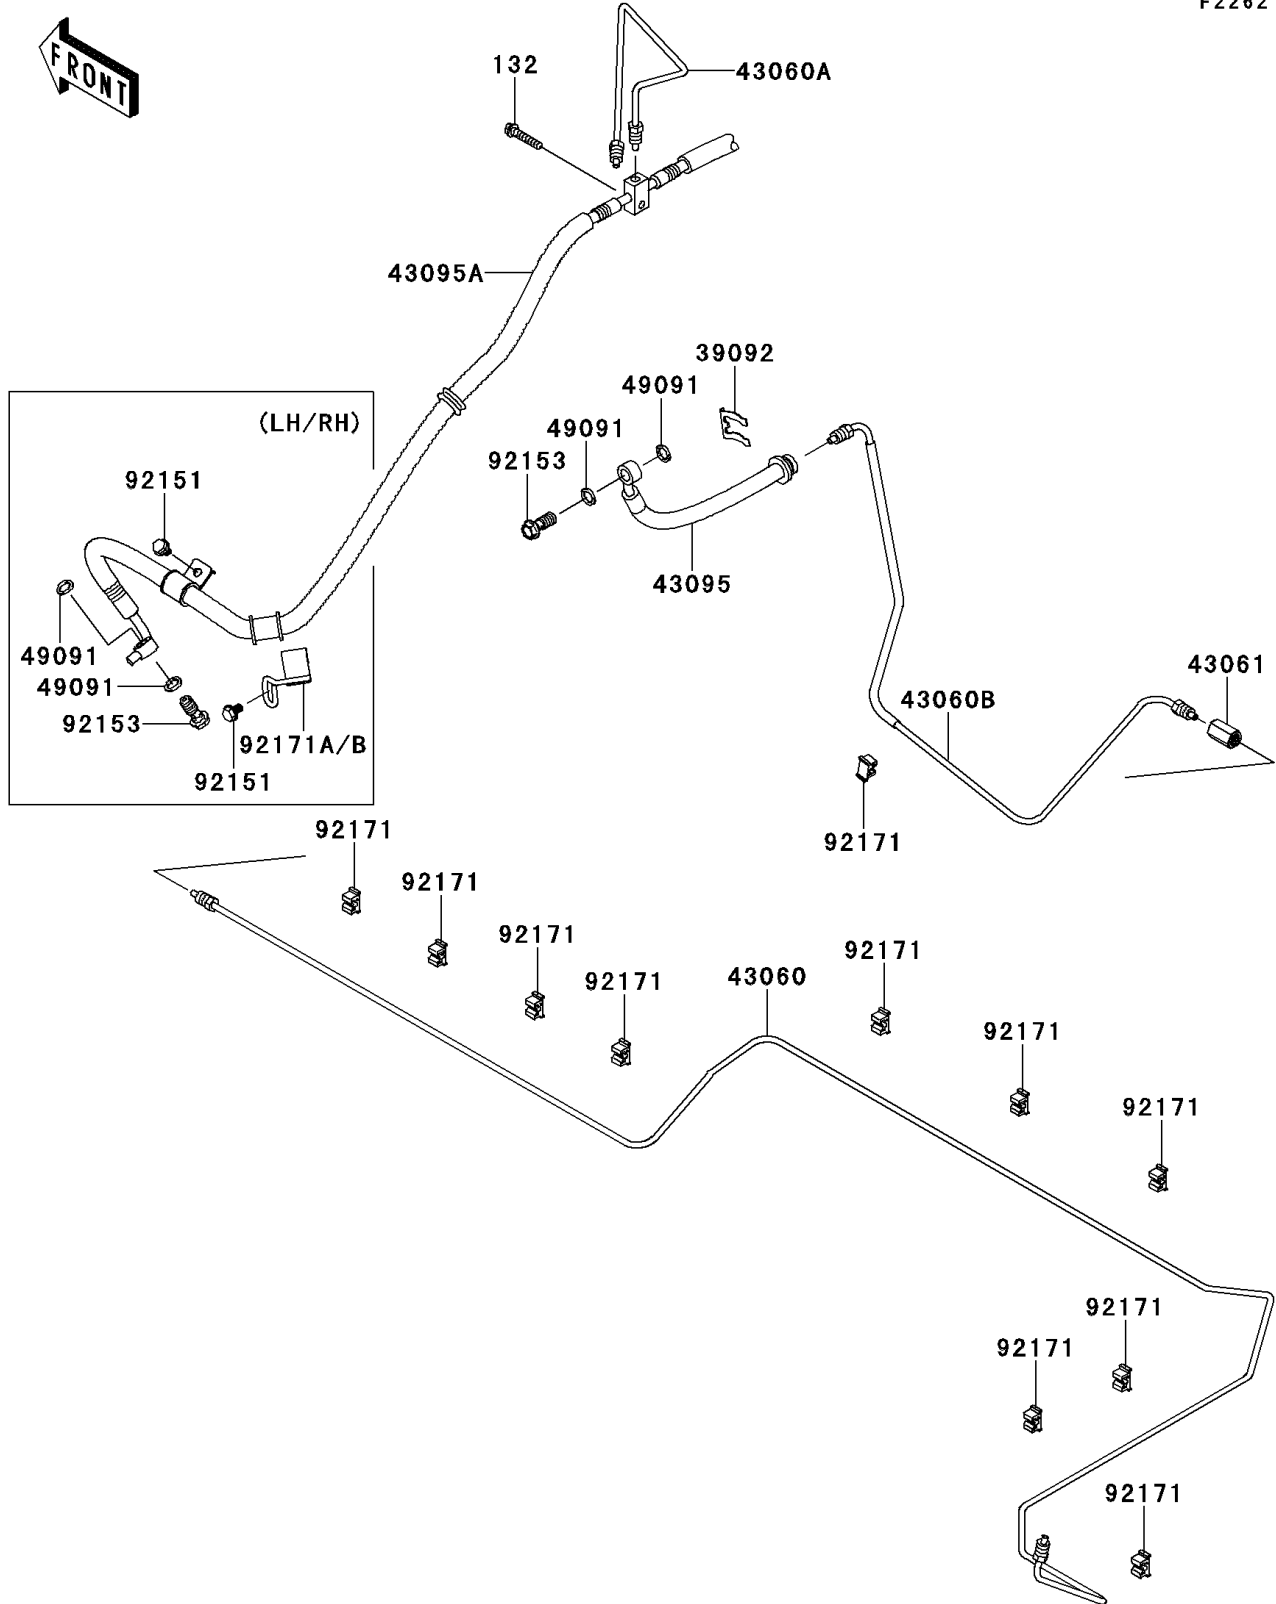

2011 TERYX® 750 FI 4x4 LE (SGE) PARTS DIAGRAM

Brake Piping

F2262

2011 TERYX® 750 FI 4x4 LE (SGE) PARTS LIST

Brake Piping

ITEM NAME	PART NUMBER	QUANTITY
BOLT-FLANGED-SMALL,6X30 (Ref # 132)	132BB0630	1
PIN-HAIR (Ref # 39092)	39092-1052	1
PIPE-BRAKE,RR,RR (Ref # 43060)	43060-0054	1
PIPE-BRAKE,FR (Ref # 43060A)	43060-0058	1
PIPE-BRAKE,RR,FR (Ref # 43060B)	43060-0066	1
JOINT-BRAKE (Ref # 43061)	43061-0003	1
HOSE-BRAKE,RR (Ref # 43095)	43095-0313	1
HOSE-BRAKE,FR (Ref # 43095A)	43095-0429	1
WASHER-SEAL,10.1X14.5X1.5 (Ref # 49091)	49091-0001	6
BOLT,6X10 (Ref # 92151)	92151-1344	4
BOLT,OIL,L=23 (Ref # 92153)	92153-0627	3
CLAMP (Ref # 92171)	92171-0805	11
CLAMP,BRAKE HOSE,LH (Ref # 92171A)	92171-1841	1
CLAMP,BRAKE HOSE,RH (Ref # 92171B)	92171-1842	1