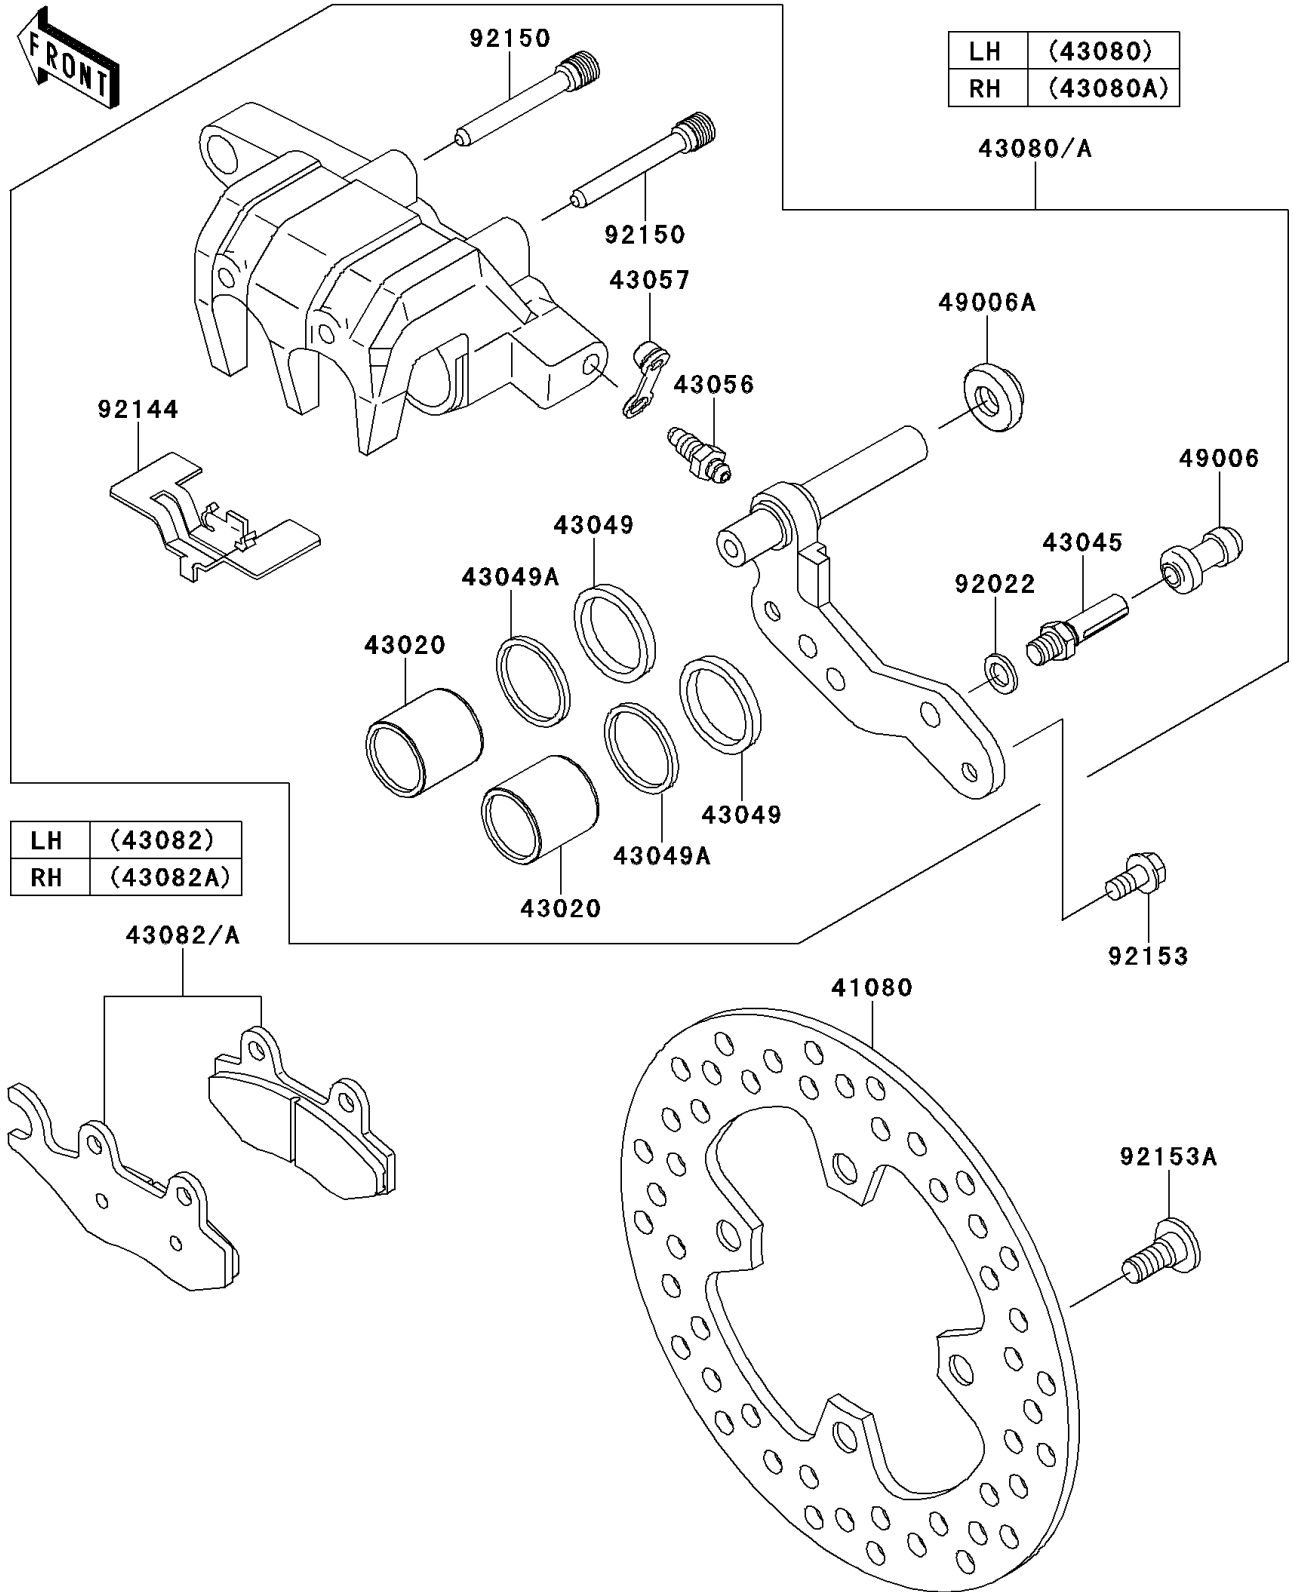

2011 TERYX® 750 FI 4x4 LE (SGE) PARTS DIAGRAM

Front Brake

F2292

2011 TERYX® 750 FI 4x4 LE (SGE) PARTS LIST

Front Brake

ITEM NAME	PART NUMBER	QUANTITY
DISC,FR (Ref # 41080)	41080-0156	2
PISTON-COMP-BRAKE (Ref # 43020)	43020-0009	4
SHAFT-CALIPER (Ref # 43045)	43045-1010	2
PACKING,PISTON SEAL (Ref # 43049)	43049-1060	4
PACKING,PISTON SEAL (Ref # 43049A)	43049-1061	4
BREATHER (Ref # 43056)	43056-1055	2
CAP-BREATHER (Ref # 43057)	43057-1001	2
CALIPER-SUB-ASSY,FR,LH (Ref # 43080)	43080-0082	1
CALIPER-SUB-ASSY,FR,RH (Ref # 43080A)	43080-0083	1
PAD-ASSY-BRAKE,LH (Ref # 43082)	43082-0069	1
PAD-ASSY-BRAKE,RH (Ref # 43082A)	43082-0082	1
BOOT,CALIPER (Ref # 49006)	49006-1088	2
BOOT,CALIPER (Ref # 49006A)	49006-1242	2
WASHER,WAVE (Ref # 92022)	92022-1373	2
SPRING,PAD (Ref # 92144)	92144-1319	2
BOLT (Ref # 92150)	92150-1144	4
BOLT,FLANGED,8X16 (Ref # 92153)	92153-1995	4
BOLT,SOCKET,8X20 (Ref # 92153A)	92153-1996	8