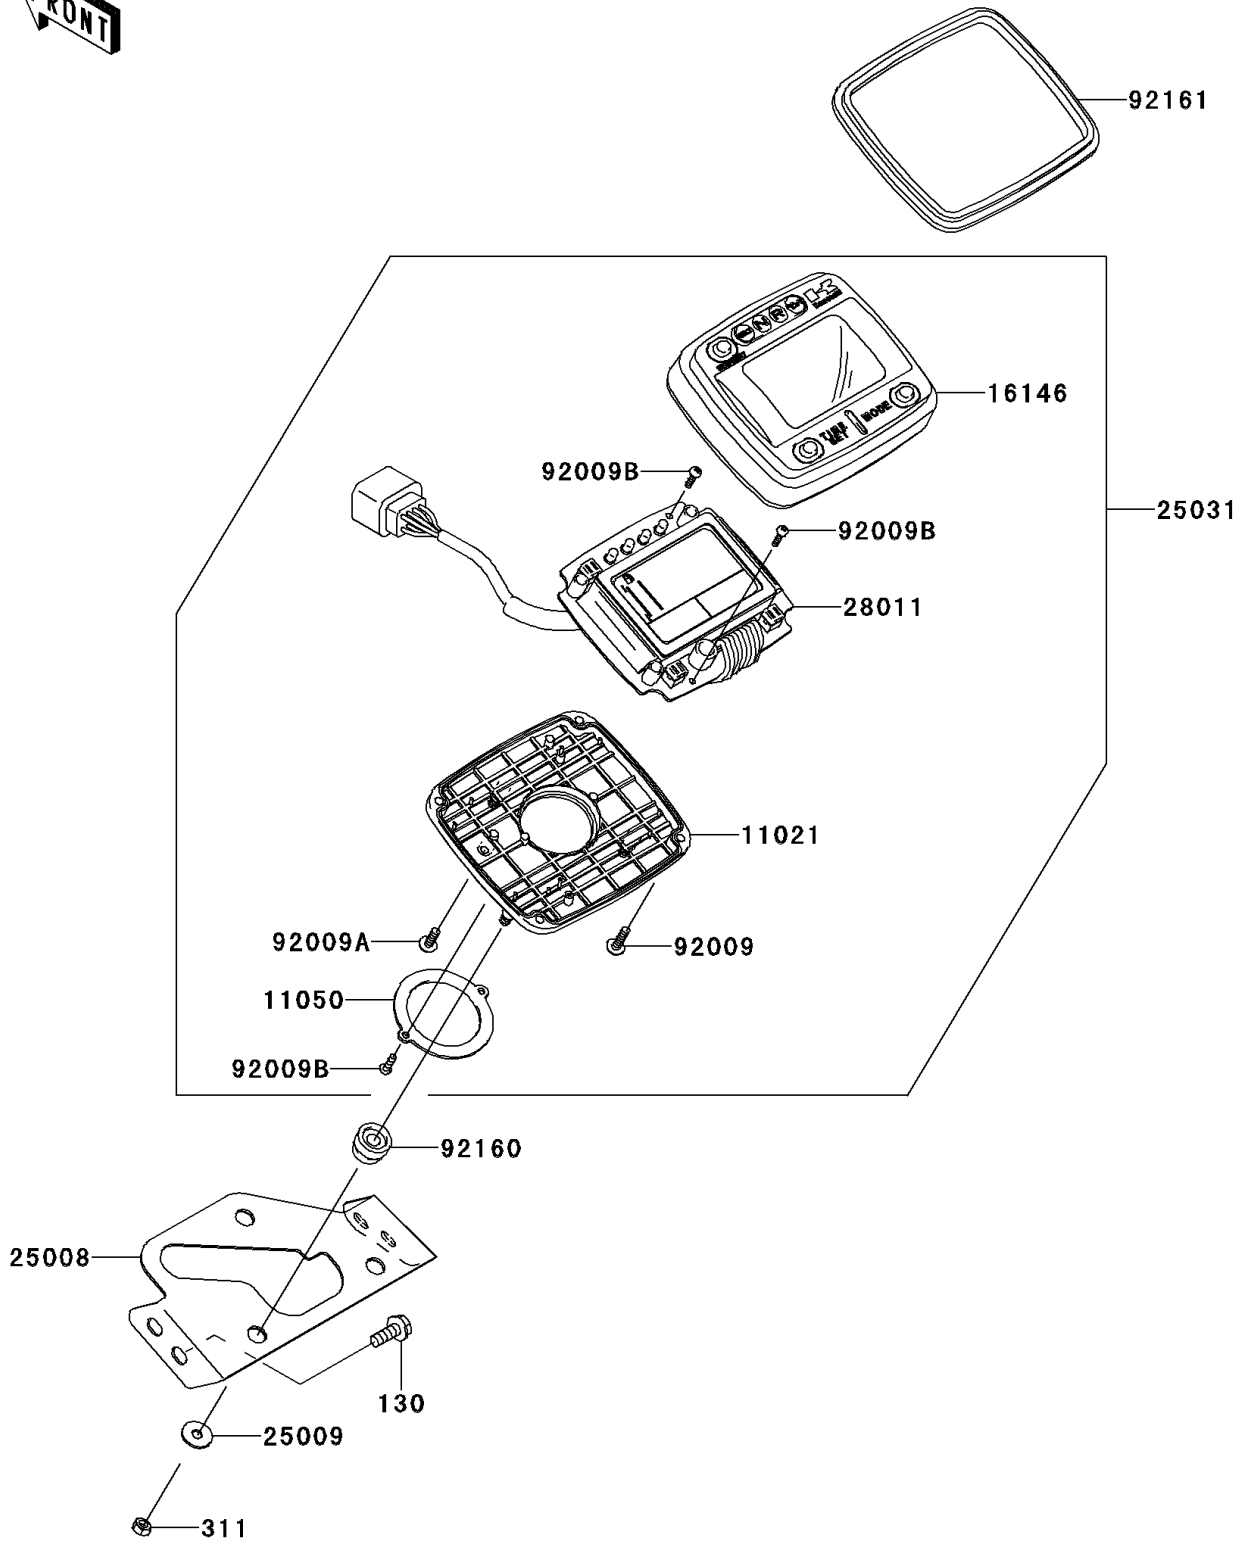

2011 TERYX® 750 FI 4x4 LE (SGE) PARTS DIAGRAM

Meter(s)

F2530

2011 TERYX® 750 FI 4x4 LE (SGE) PARTS LIST

Meter(s)

ITEM NAME	PART NUMBER	QUANTITY
BOLT-FLANGED,6X16 (Ref # 130)	130BA0616	4
NUT-HEX (Ref # 311)	311AB0500	3
CASE-ASSY,METER,LWR (Ref # 11021)	11021-0018	1
BRACKET,METER (Ref # 11050)	11050-1932	1
COVER-ASSY,UPPER (Ref # 16146)	16146-0011	1
BRACKET-METER (Ref # 25008)	25008-0021	1
WASHER,5.2X16X1.2 (Ref # 25009)	25009-004	3
METER-ASSY,LCD,MPH (Ref # 25031)	25031-0301	1
METER,LCD,MPH (Ref # 28011)	28011-0161	1
SCREW,TAPPING,4X16 (Ref # 92009)	92009-1163	4
SCREW,TAPPING,4X12 (Ref # 92009A)	92009-1254	1
SCREW,3X12 (Ref # 92009B)	92009-1326	4
DAMPER (Ref # 92160)	92160-1460	3
DAMPER,METER,UPP (Ref # 92161)	92161-1114	1