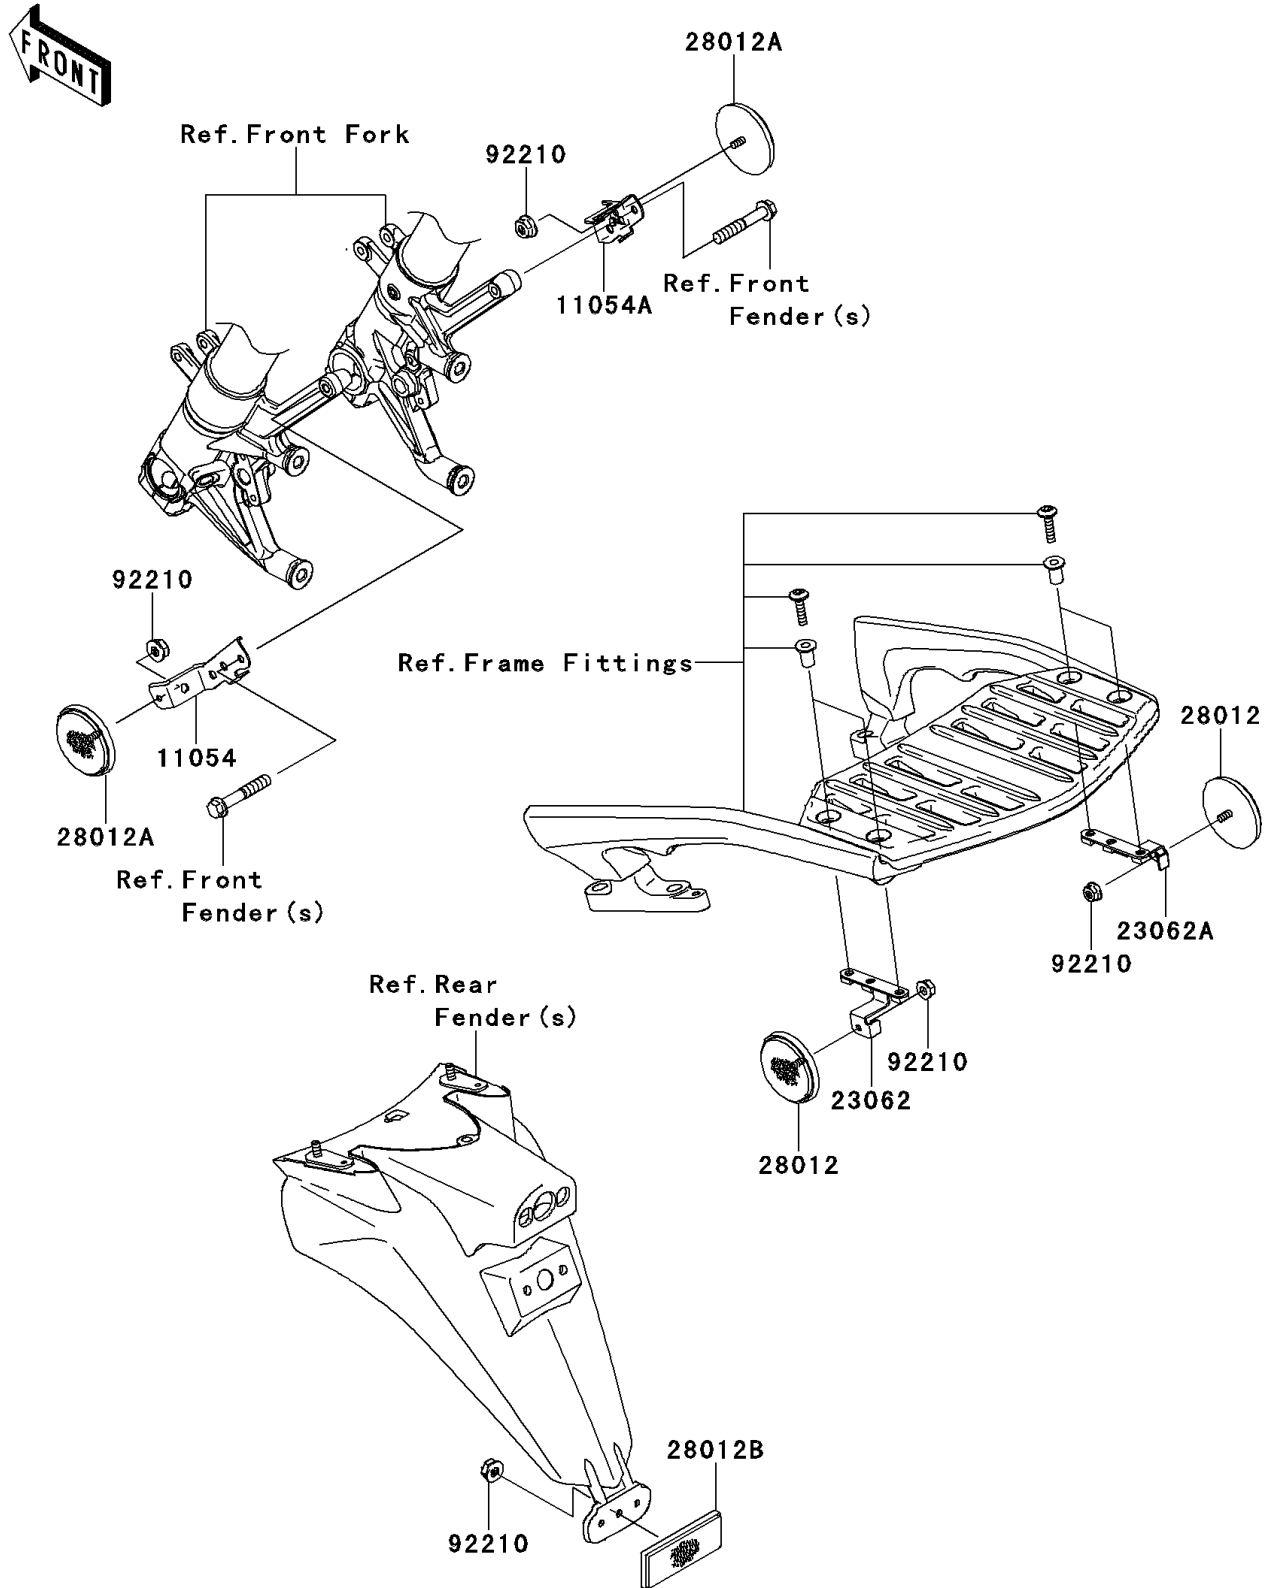

2009 Concours™ 14 PARTS DIAGRAM

Reflectors

F2790

2009 Concours™ 14 PARTS LIST

Reflectors

ITEM NAME	PART NUMBER	QUANTITY
BRACKET,REFLECTOR,FR,LH (Ref # 11054)	11054-0692	1
BRACKET,REFLECTOR,FR,RH (Ref # 11054A)	11054-0693	1
BRACKET-COMP,REFLECTOR,RR,LH (Ref # 23062)	23062-0073	1
BRACKET-COMP,REFLECTOR,RR,RH (Ref # 23062A)	23062-0074	1
REFLECTOR-REFLEX (Ref # 28012)	28012-0002	2
REFLECTOR-REFLEX (Ref # 28012A)	28012-0008	2
REFLECTOR-REFLEX (Ref # 28012B)	28012-1077	1
NUT,FLANGED,5MM (Ref # 92210)	92210-0007	5