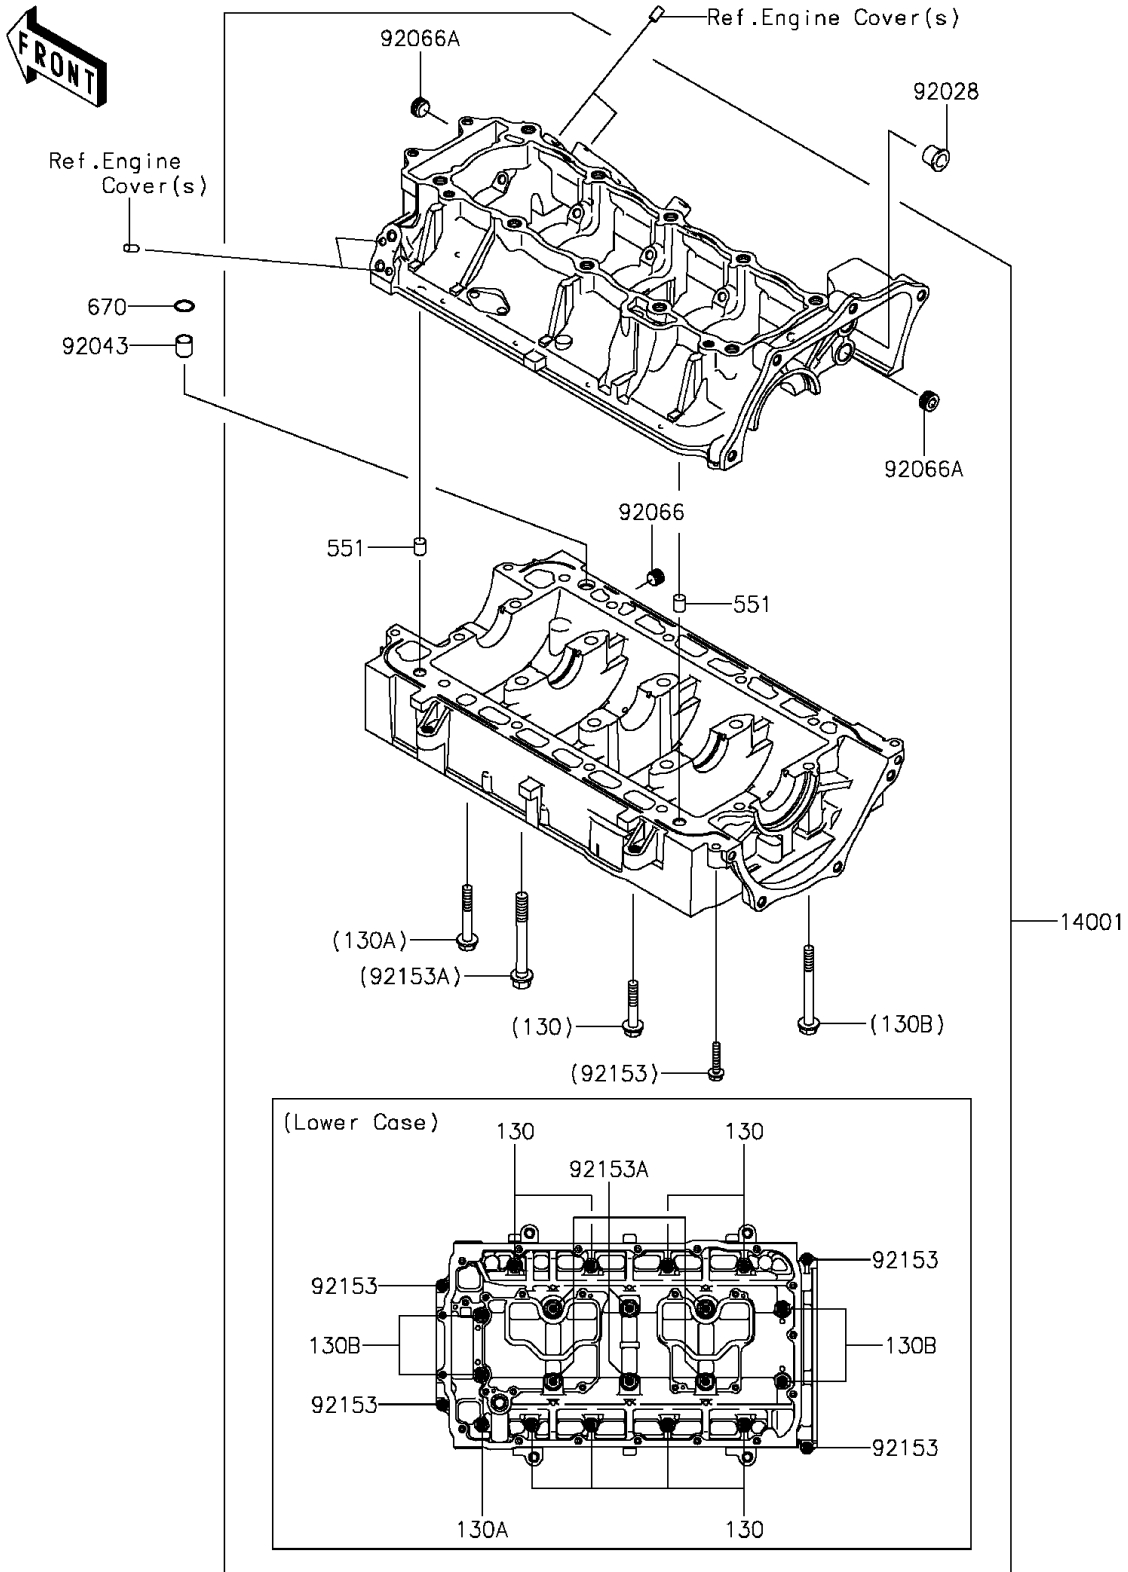

# 2013 JET SKI® Ultra® LX PARTS DIAGRAM

## Crankcase

E1411

### Crankcase

ITEM NAME	PART NUMBER	QUANTITY
BOLT-FLANGED,8X45 (Ref # 130)	130CD0845	8
BOLT-FLANGED,8X55 (Ref # 130A)	130CD0855	1
BOLT-FLANGED,8X85 (Ref # 130B)	130CD0885	4
SET-CRANKCASE (Ref # 14001)	14001-0574	1
PIN-DOWEL (Ref # 551)	551R1012	2
O RING,14MM (Ref # 670)	670D2014	1
BUSHING (Ref # 92028)	92028-3718	1
PIN,11.5X14X14 (Ref # 92043)	92043-1279	1
PLUG (Ref # 92066)	92066-3778	1
PLUG (Ref # 92066A)	92066-3782	2
BOLT,6X30 (Ref # 92153)	92153-3707	4
BOLT,10X85 (Ref # 92153A)	92153-3711	6