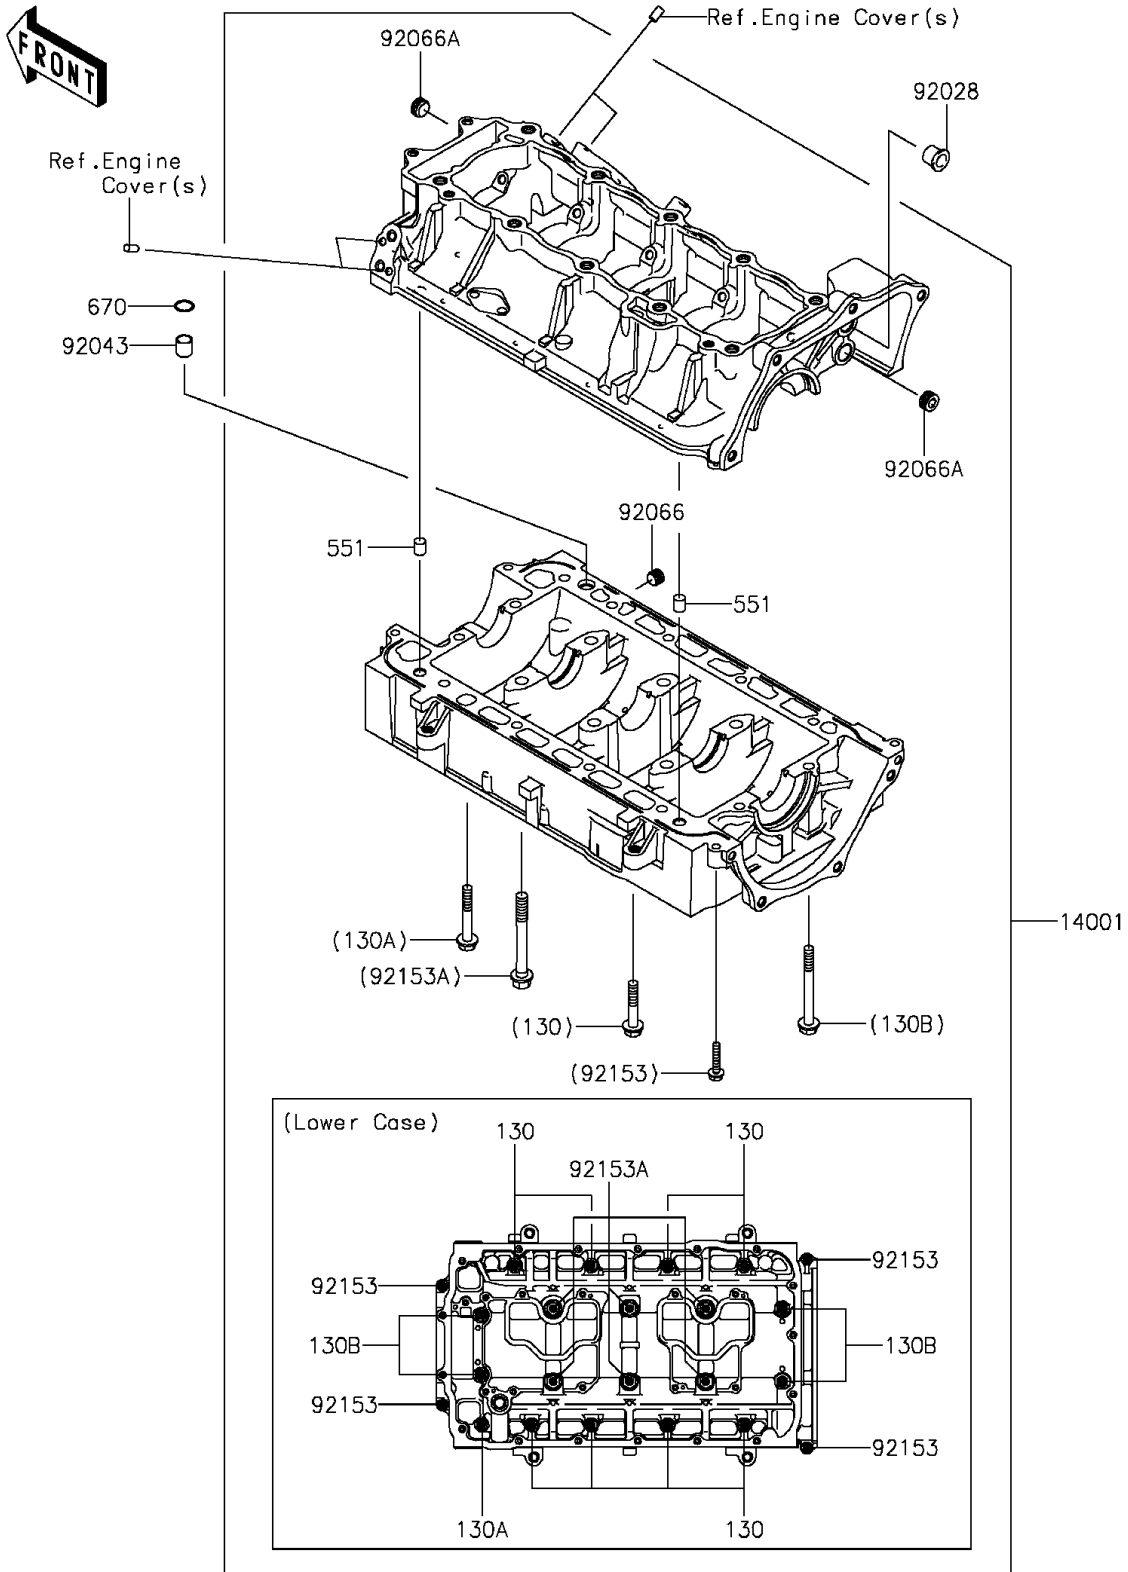

2014 JET SKI® Ultra® LX PARTS DIAGRAM

Crankcase

E1411

2014 JET SKI® Ultra® LX PARTS LIST

Crankcase

ITEM NAME	PART NUMBER	QUANTITY
BOLT-FLANGED,8X45 (Ref # 130)	130CD0845	8
BOLT-FLANGED,8X55 (Ref # 130A)	130CD0855	1
BOLT-FLANGED,8X85 (Ref # 130B)	130CD0885	4
SET-CRANKCASE (Ref # 14001)	14001-0574	1
PIN-DOWEL (Ref # 551)	551R1012	2
O RING,14MM (Ref # 670)	670D2014	1
BUSHING (Ref # 92028)	92028-3718	1
PIN,11.5X14X14 (Ref # 92043)	92043-1279	1
PLUG (Ref # 92066)	92066-3778	1
PLUG (Ref # 92066A)	92066-3782	2
BOLT,6X30 (Ref # 92153)	92153-3707	4
BOLT,10X85 (Ref # 92153A)	92153-3711	6