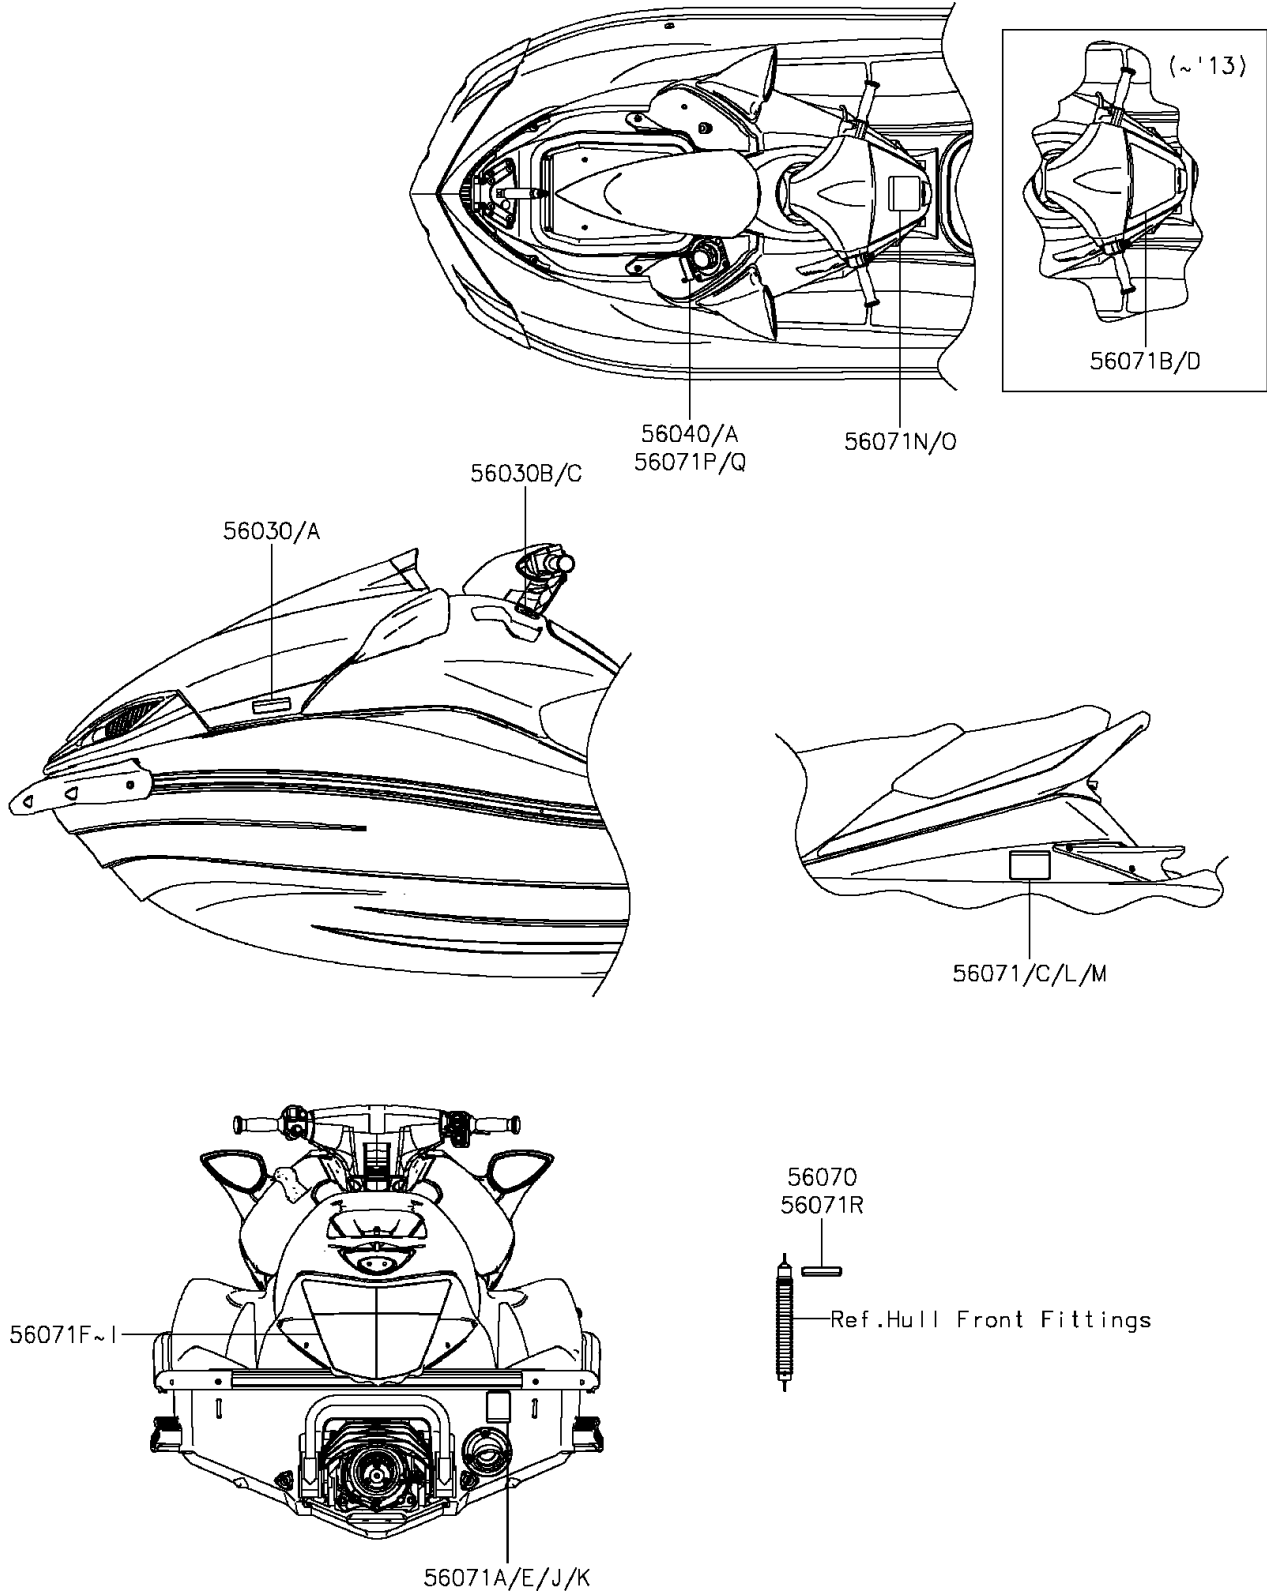

2012 JET SKI® ULTRA® LX PARTS DIAGRAM

Labels

F3183

2012 JET SKI® ULTRA® LX PARTS LIST

Labels

ITEM NAME	PART NUMBER	QUANTITY
-----------	-------------	----------