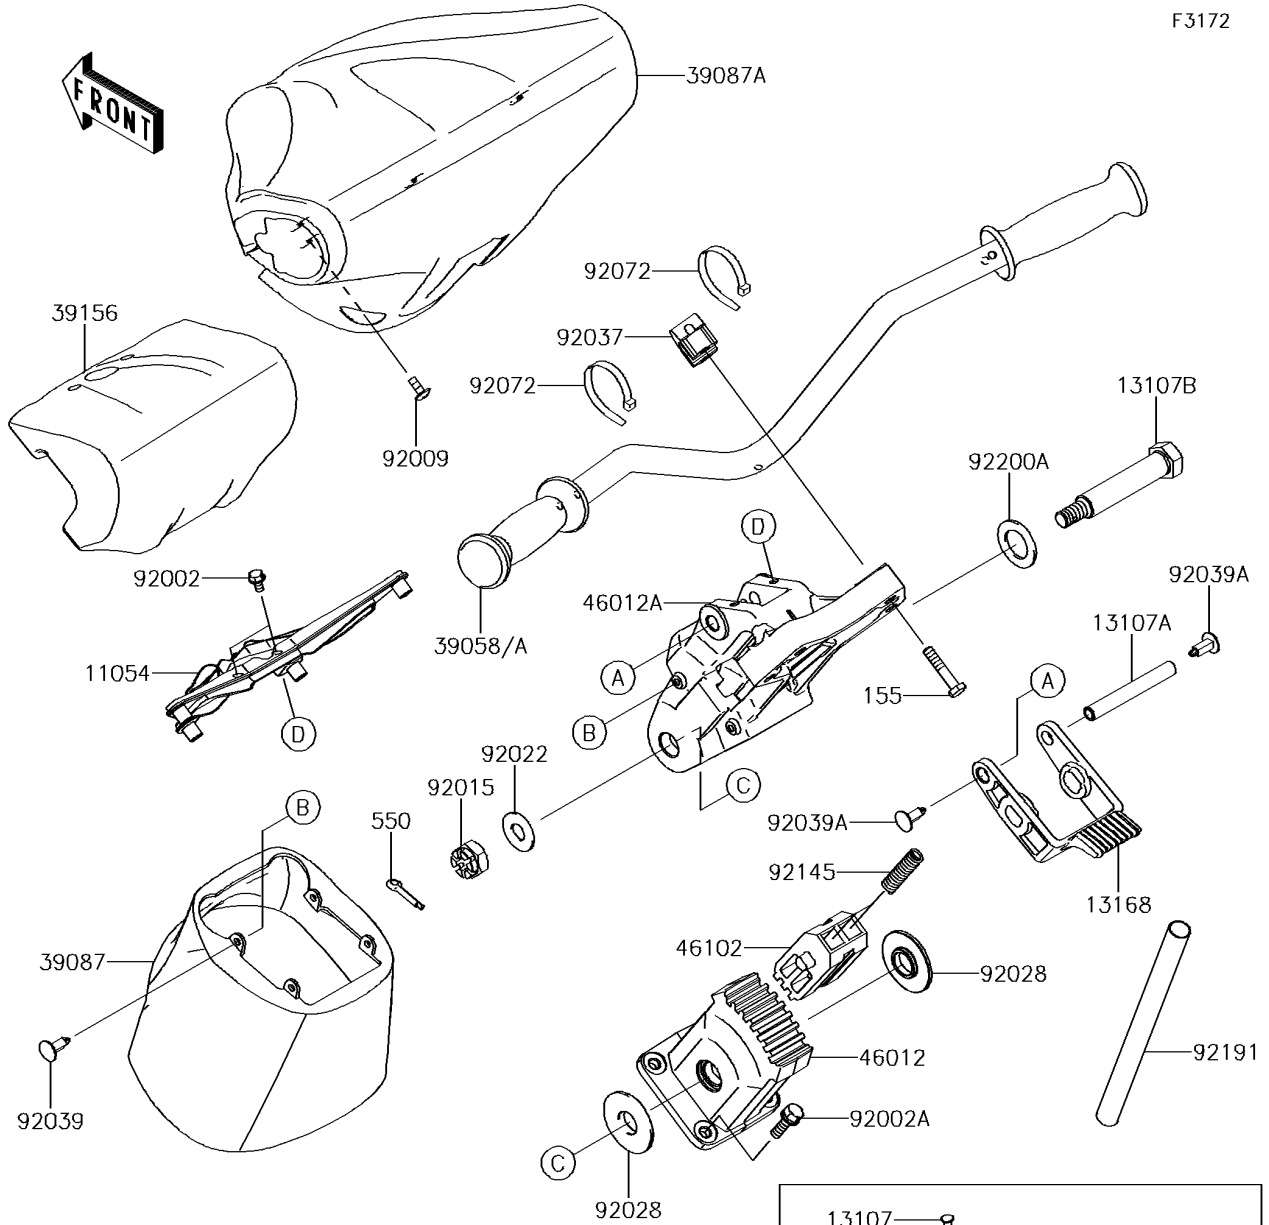

# 2014 JET SKI® ULTRA® 310X PARTS DIAGRAM

Handlebar

F3172

## 2014 JET SKI® ULTRA® 310X PARTS LIST

### Handlebar

ITEM NAME	PART NUMBER	QUANTITY
BRACKET,HANDLE PAD (Ref # 11054)	11054-3710	1
SHAFT (Ref # 13107)	13107-3766	1
SHAFT (Ref # 13107A)	13107-3795	1
SHAFT,HANDLE HOLDER PIVOT (Ref # 13107B)	13107-3803	1
LEVER (Ref # 13168)	13168-3754	1
BOLT-WSP-SMALL,8X50 (Ref # 155)	155R0850	4
SCREW-PAN-CROS,5X14 (Ref # 220)	220R0514	1
SCREW-PAN-CROS,5X25 (Ref # 220A)	220R0525	2
SCREW-PAN-CROS,5X30 (Ref # 220B)	220R0530	3
SWITCH-ASSY,STOP&START (Ref # 27045)	27045-3767	1
HANDLE-COMP,F.BLACK (Ref # 39058A)	39058-3746-6Z	1
LEVER-ASSY-THROTTLE (Ref # 39074)	39074-3729	1
LEVER-THROTTLE (Ref # 39075)	39075-3715	1
PAD-HANDLE,F.BLACK (Ref # 39087)	39087-0007-6Z	1
PAD-HANDLE,F.BLACK (Ref # 39087A)	39087-3735-6Z	1
PAD (Ref # 39156)	39156-1752	1
HOLDER-HANDLE,LWR (Ref # 46012)	46012-3730	1
HOLDER-HANDLE,UPP (Ref # 46012A)	46012-3733	1
ROD,HANDLE POSITION (Ref # 46102)	46102-3733	1
PIN-COTTER,3X35 (Ref # 550)	550S3035	1
BOLT,6X12 (Ref # 92002)	92002-3763	2
BOLT,8X25 (Ref # 92002A)	92002-3774	4
SCREW,6X20 (Ref # 92009)	92009-3781	4
NUT,CASTLE,14MM (Ref # 92015)	92015-3805	1
WASHER,15X34X2.0 (Ref # 92022)	92022-3738	1
BUSHING (Ref # 92028)	92028-3743	2
RING-SNAP (Ref # 92033)	92033-3723	1
CLAMP,HANDLEBAR (Ref # 92037)	92037-503	2
RIVET (Ref # 92039)	92039-3787	4

### Handlebar

ITEM NAME	PART NUMBER	QUANTITY
RIVET (Ref # 92039A)	92039-3788	2
BAND,L=188.85 (Ref # 92072)	92072-0105	2
BAND,TETHER SWITCH (Ref # 92072A)	92072-3809	1
SPRING (Ref # 92144)	92144-3749	1
SPRING (Ref # 92145)	92145-3723	2
TUBE,22X24X200 (Ref # 92191)	92191-3792	1
WASHER (Ref # 92200)	92200-3738	2
WASHER,21X34X2 (Ref # 92200A)	92200-3802	1