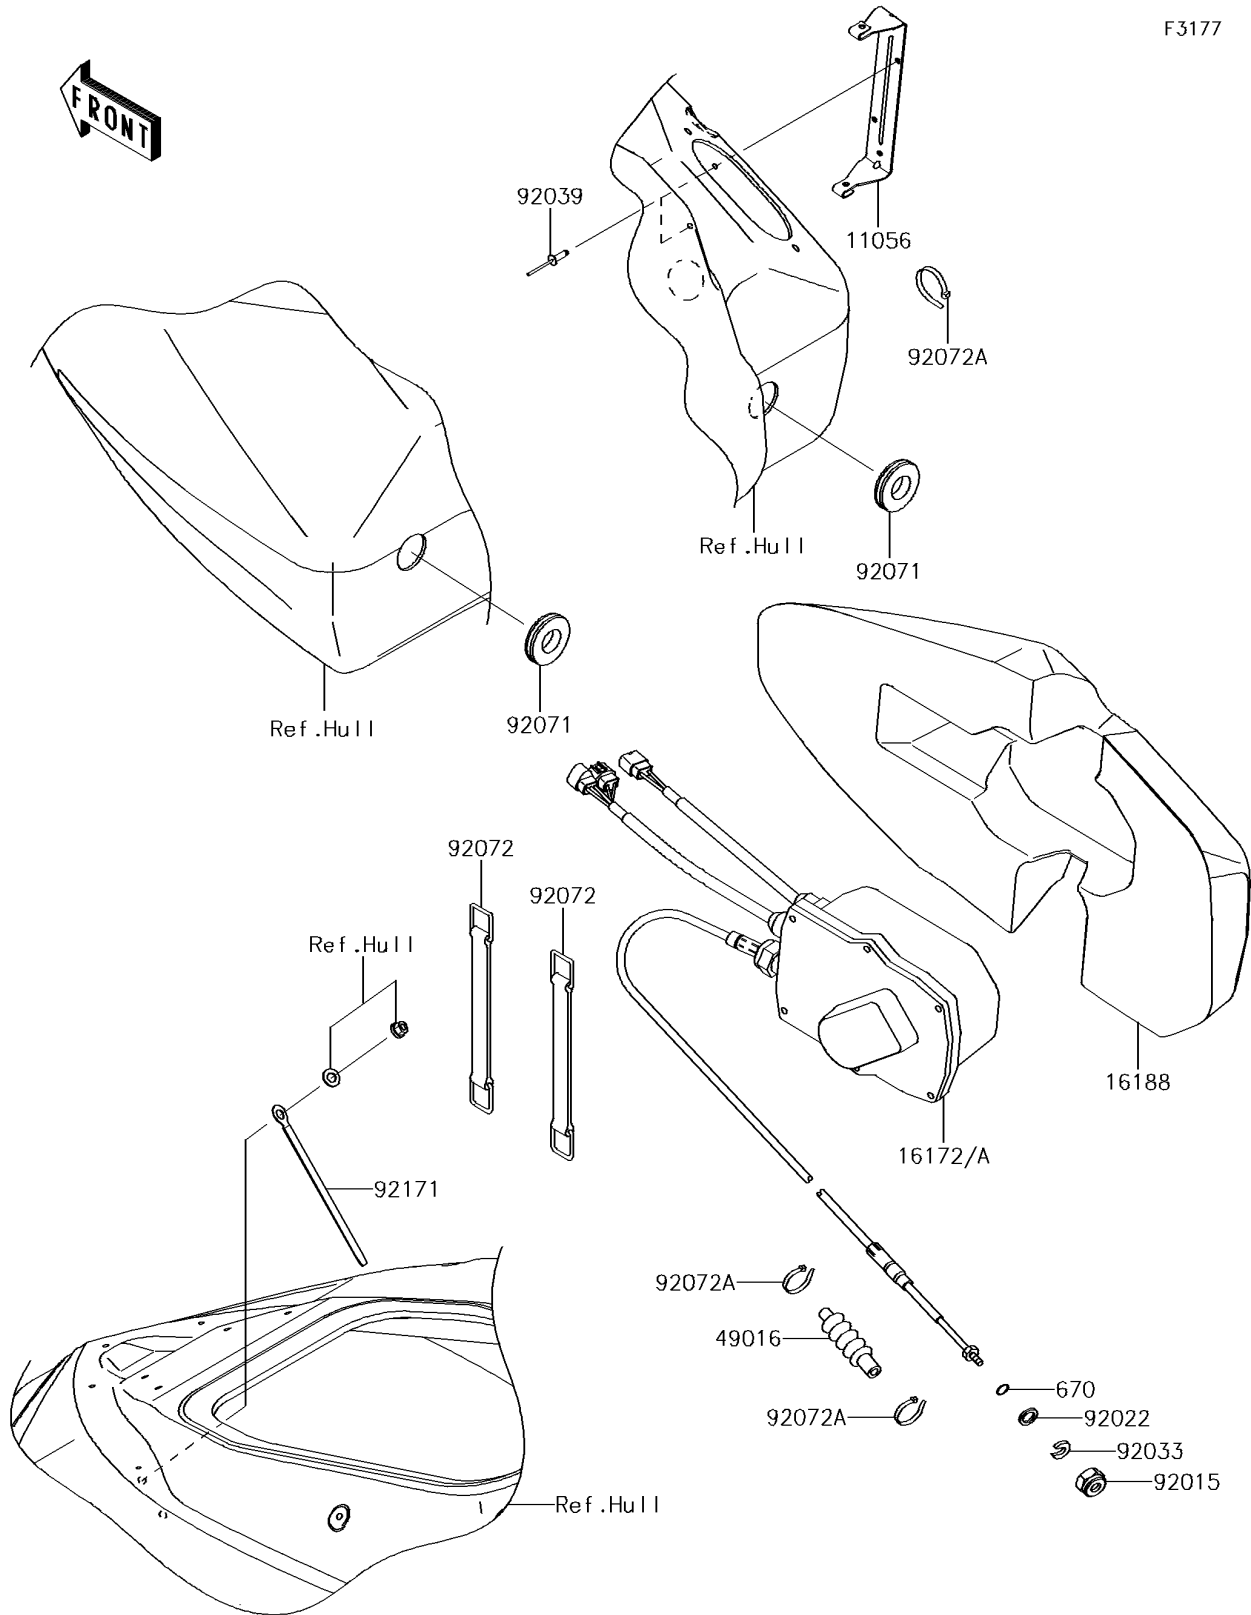

2017 JET SKI® ULTRA® 310X PARTS DIAGRAM

Control

F3177

2017 JET SKI® ULTRA® 310X PARTS LIST

Control

ITEM NAME	PART NUMBER	QUANTITY
BRACKET (Ref # 11056)	11056-0711	1
ACTUATOR,JET PUMP (Ref # 16172A)	16172-0033	1
FLOAT (Ref # 16188)	16188-0037	1
COVER-SEAL,TILT CABLE (Ref # 49016)	49016-3702	1
O RING,11MM (Ref # 670)	670B2011	1
NUT,20MM (Ref # 92015)	92015-526	1
WASHER (Ref # 92022)	92022-535	1
RING-SNAP,7.7X17.5X3.0 (Ref # 92033)	92033-3737	1
RIVET (Ref # 92039)	92039-3714	2
GROMMET (Ref # 92071)	92071-3840	2
BAND,BATTERY (Ref # 92072)	92072-3879	2
BAND,L=100.08 (Ref # 92072A)	92072-3882	3
CLAMP,L=150 (Ref # 92171)	92171-3717	1