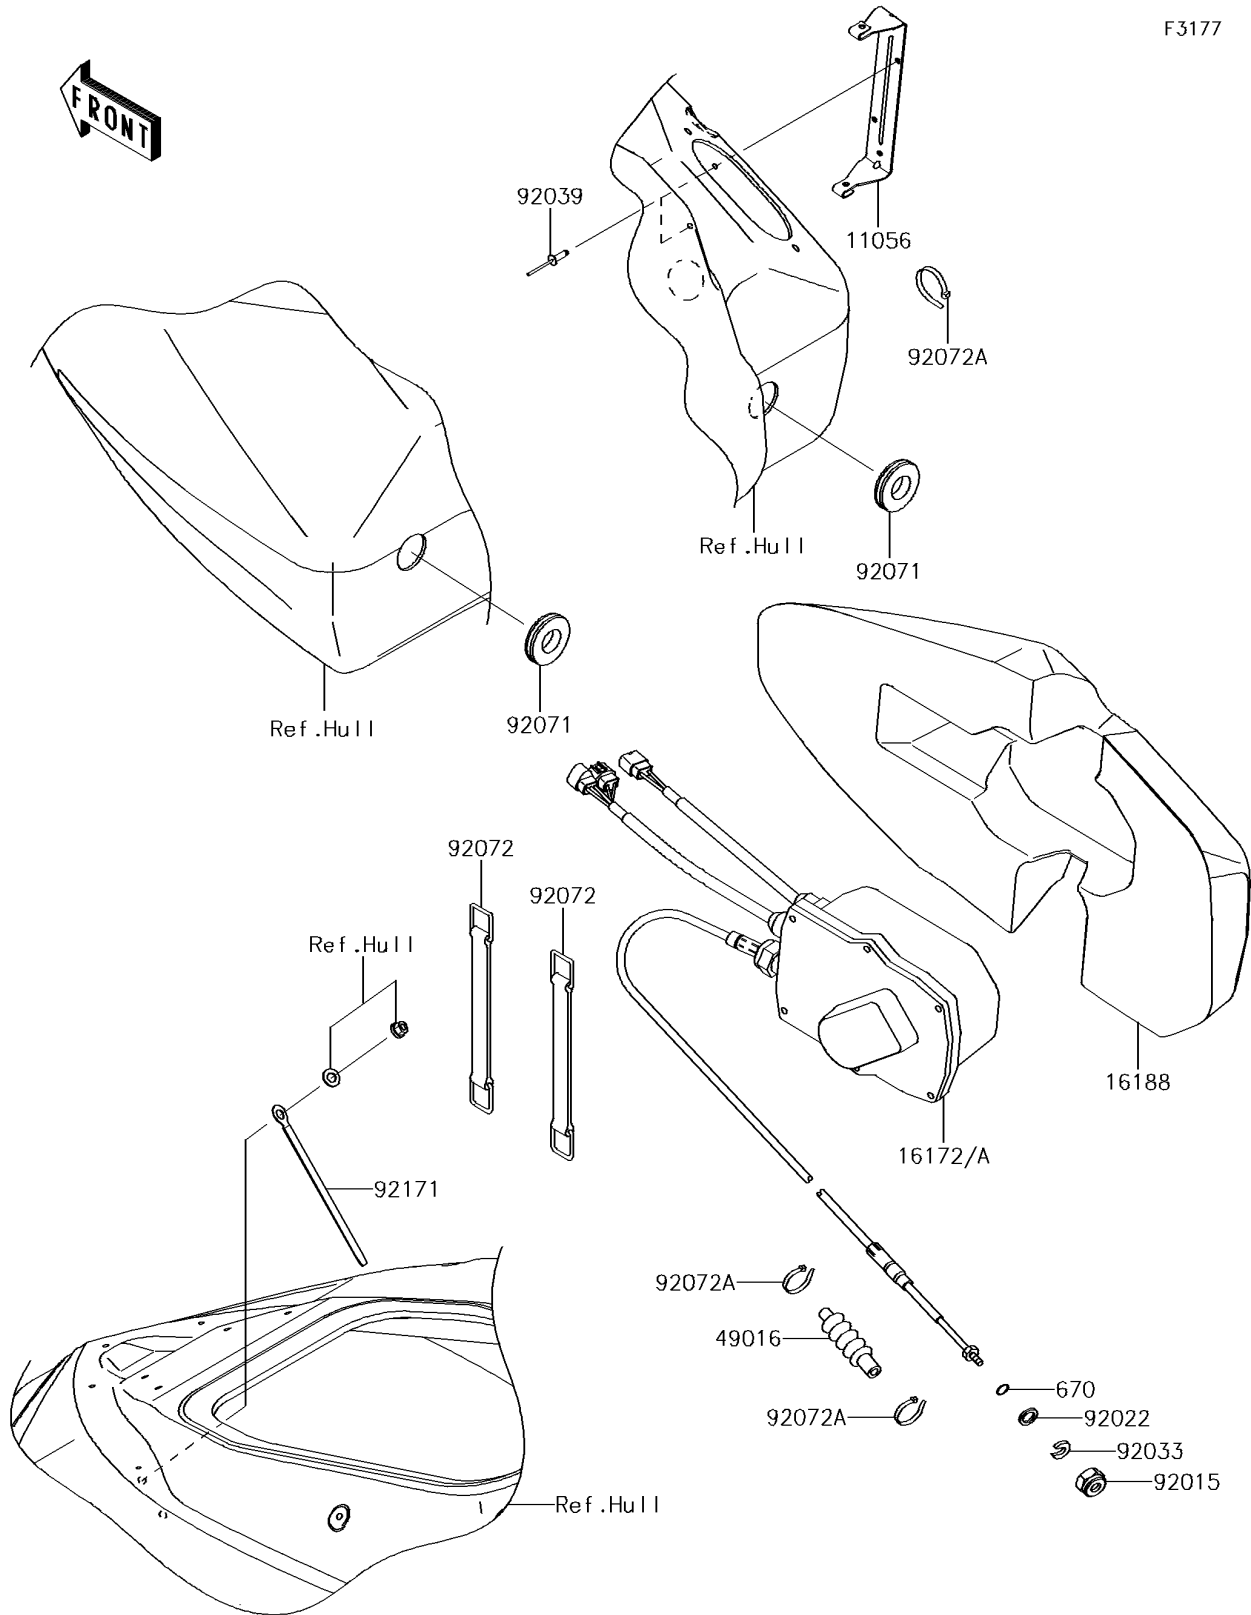

# 2018 JET SKI® ULTRA® 310X PARTS DIAGRAM

Control

F3177

## 2018 JET SKI® ULTRA® 310X PARTS LIST

### Control

ITEM NAME	PART NUMBER	QUANTITY
BRACKET (Ref # 11056)	11056-0711	1
ACTUATOR,JET PUMP (Ref # 16172A)	16172-0033	1
FLOAT (Ref # 16188)	16188-0037	1
COVER-SEAL,TILT CABLE (Ref # 49016)	49016-3702	1
O RING,11MM (Ref # 670)	670B2011	1
NUT,20MM (Ref # 92015)	92015-526	1
WASHER (Ref # 92022)	92022-535	1
RING-SNAP,7.7X17.5X3.0 (Ref # 92033)	92033-3737	1
RIVET (Ref # 92039)	92039-3714	2
GROMMET (Ref # 92071)	92071-3840	2
BAND,BATTERY (Ref # 92072)	92072-3879	2
BAND,L=100.08 (Ref # 92072A)	92072-3882	3
CLAMP,L=150 (Ref # 92171)	92171-3717	1