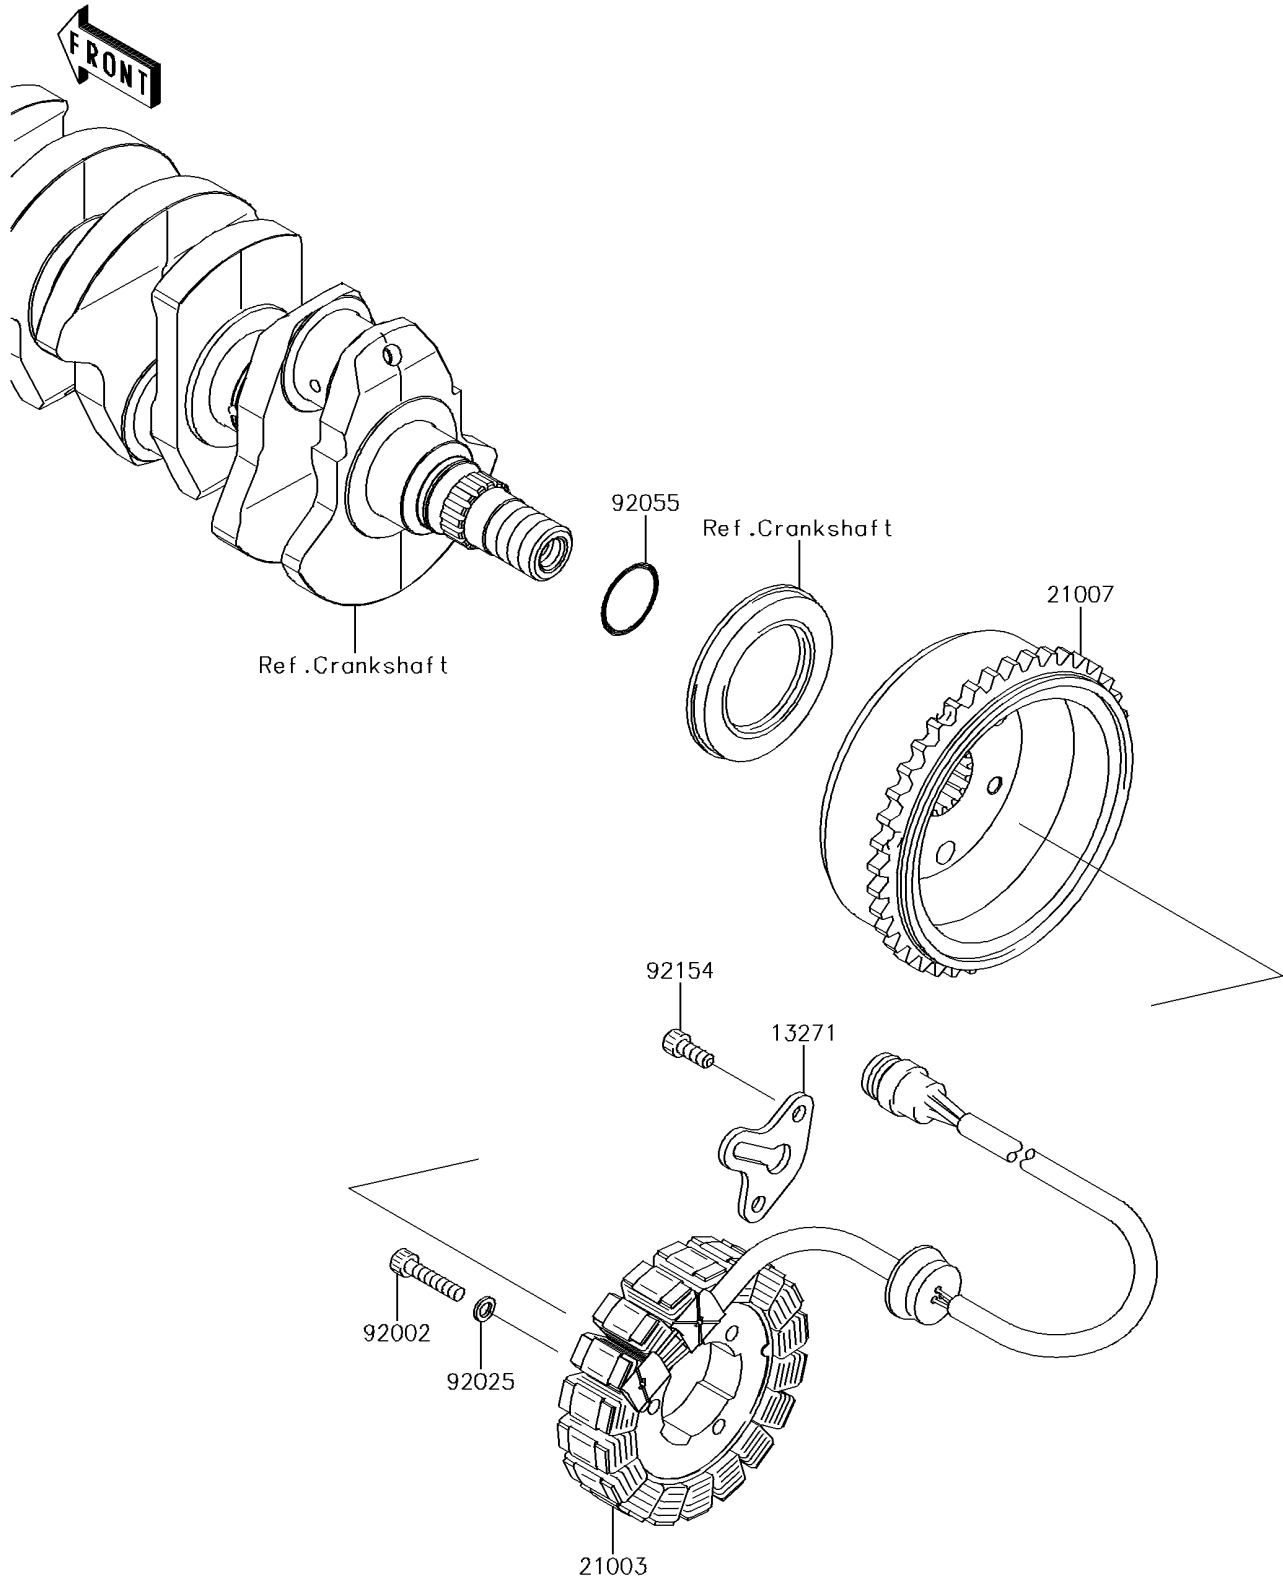

2014 JET SKI® ULTRA® 310LX PARTS DIAGRAM

Generator

E1810

2014 JET SKI® ULTRA® 310LX PARTS LIST

Generator

ITEM NAME	PART NUMBER	QUANTITY
PLATE (Ref # 13271)	13271-3847	1
STATOR (Ref # 21003)	21003-3747	1
ROTOR (Ref # 21007)	21007-3748	1
BOLT,6X28 (Ref # 92002)	92002-1537	3
SHIM,T=1.4 (Ref # 92025)	92025-1502	3
RING-O,27.7X2.4 (Ref # 92055)	92055-1619	1
BOLT,SOCKET,6X16 (Ref # 92154)	92154-3714	2