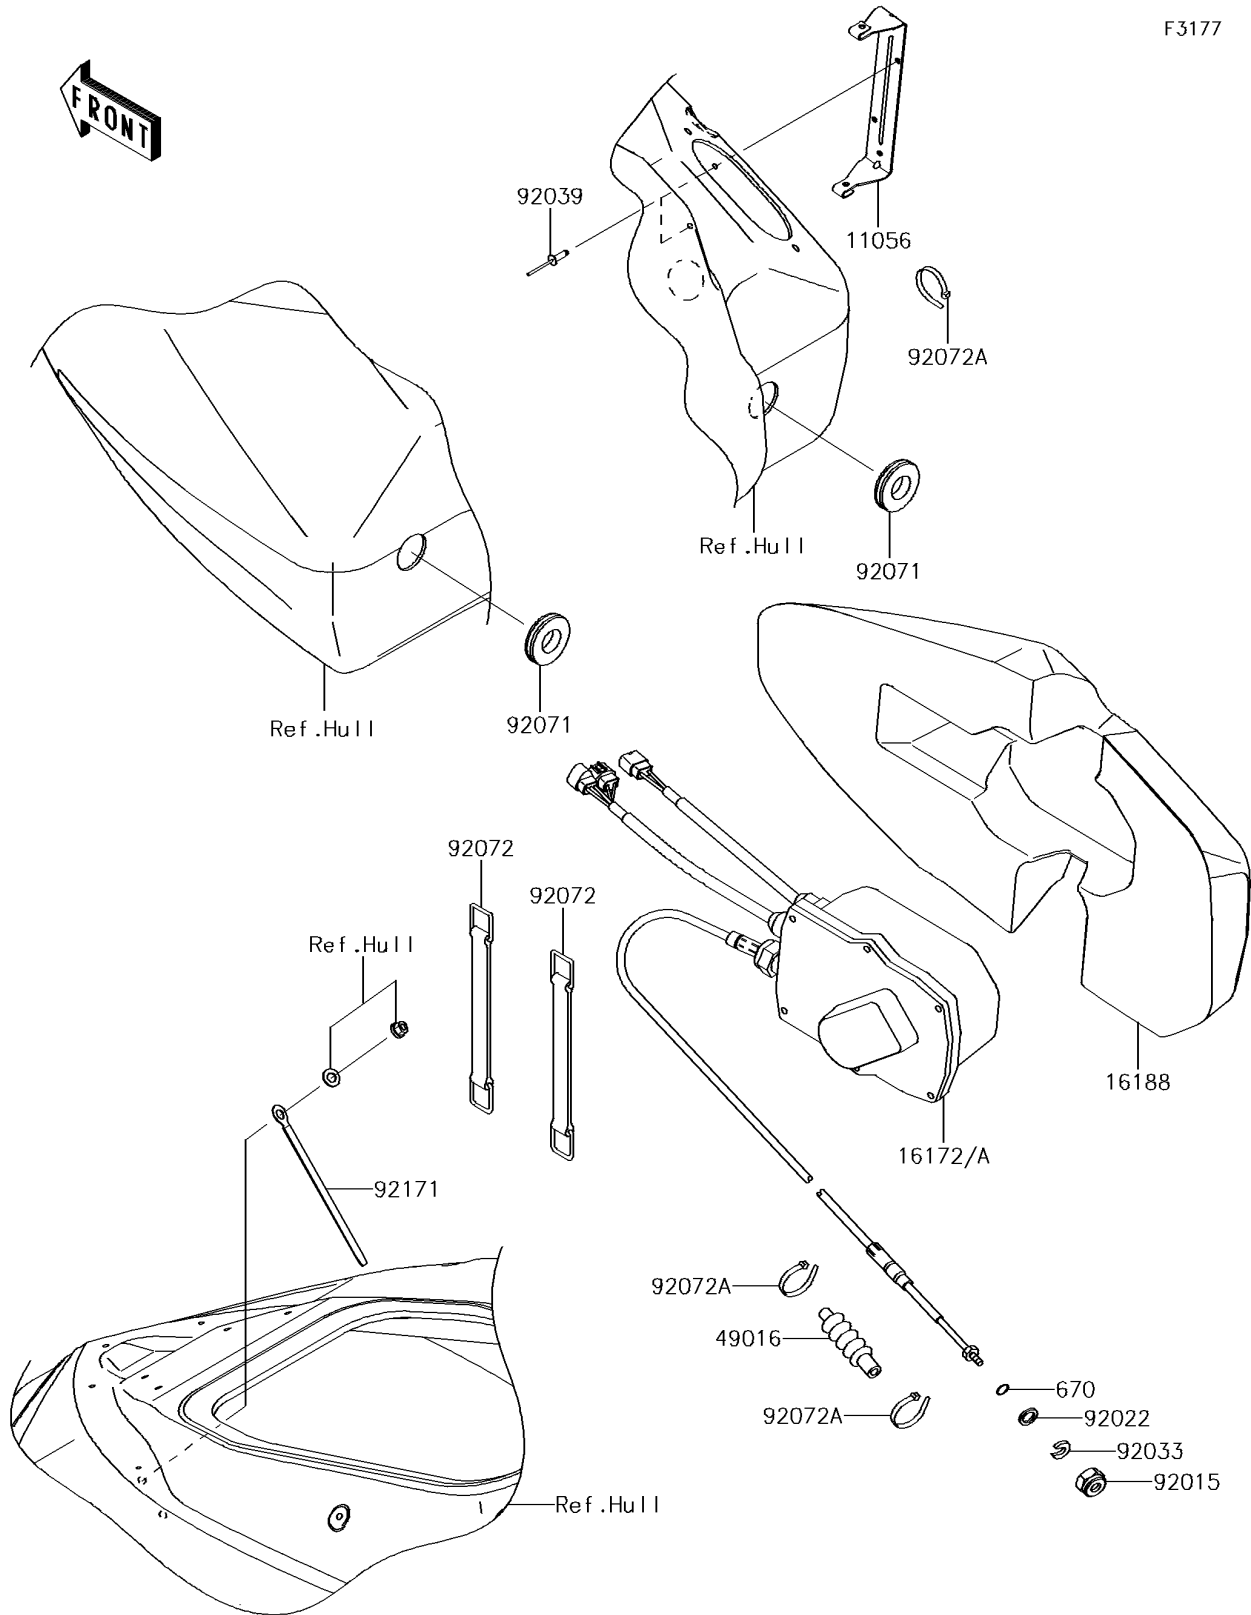

2014 JET SKI® ULTRA® 310LX PARTS DIAGRAM

Control

F3177

2014 JET SKI® ULTRA® 310LX PARTS LIST

Control

ITEM NAME	PART NUMBER	QUANTITY
BRACKET (Ref # 11056)	11056-0711	1
ACTUATOR,JET PUMP (Ref # 16172)	16172-0027	1
FLOAT (Ref # 16188)	16188-0037	1
COVER-SEAL,TILT CABLE (Ref # 49016)	49016-3702	1
O RING,11MM (Ref # 670)	670B2011	1
NUT,20MM (Ref # 92015)	92015-526	1
WASHER (Ref # 92022)	92022-535	1
RING-SNAP,7.7X17.5X3.0 (Ref # 92033)	92033-3737	1
RIVET (Ref # 92039)	92039-3714	2
GROMMET (Ref # 92071)	92071-3840	2
BAND,BATTERY (Ref # 92072)	92072-3879	2
BAND,L=100.08 (Ref # 92072A)	92072-3882	3
CLAMP,L=150 (Ref # 92171)	92171-3717	1