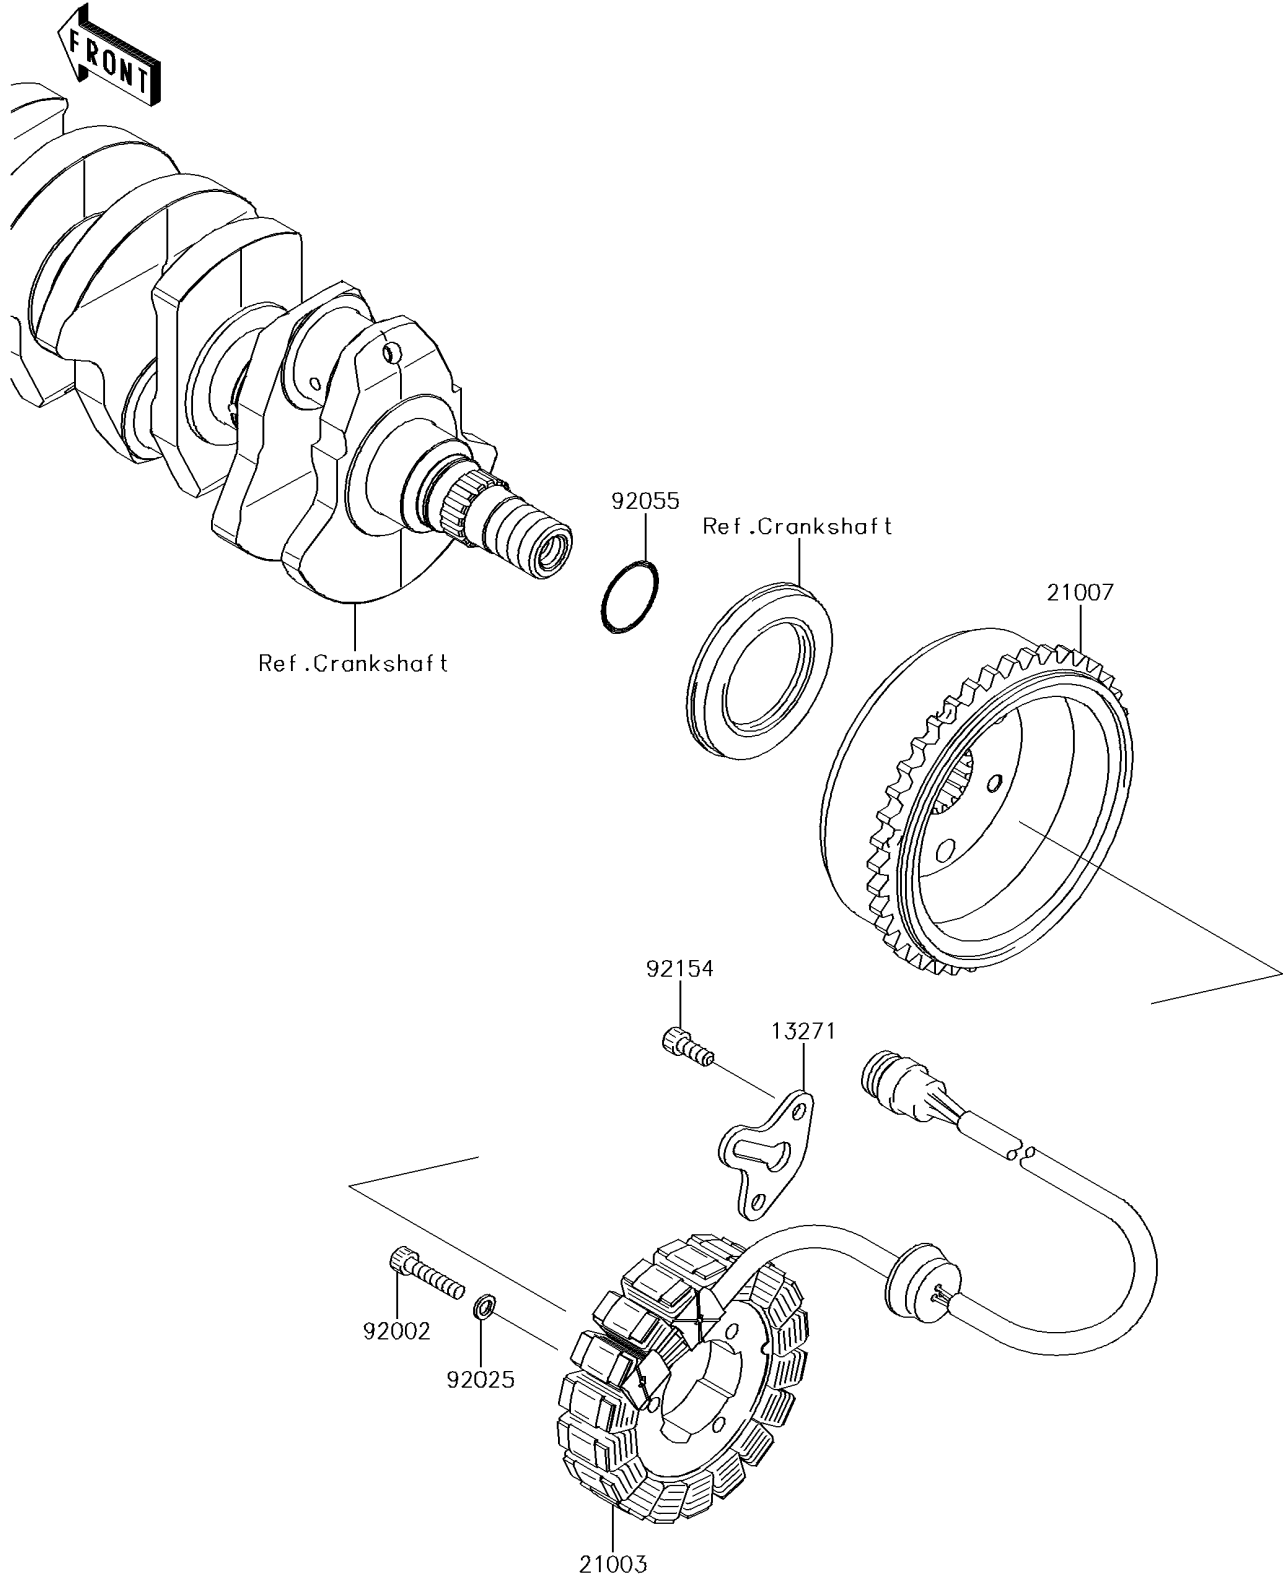

# 2014 JET SKI® ULTRA® 310R PARTS DIAGRAM

Generator

E1810

## 2014 JET SKI® ULTRA® 310R PARTS LIST

### Generator

ITEM NAME	PART NUMBER	QUANTITY
PLATE (Ref # 13271)	13271-3847	1
STATOR (Ref # 21003)	21003-3747	1
ROTOR (Ref # 21007)	21007-3748	1
BOLT,6X28 (Ref # 92002)	92002-1537	3
SHIM,T=1.4 (Ref # 92025)	92025-1502	3
RING-O,27.7X2.4 (Ref # 92055)	92055-1619	1
BOLT,SOCKET,6X16 (Ref # 92154)	92154-3714	2