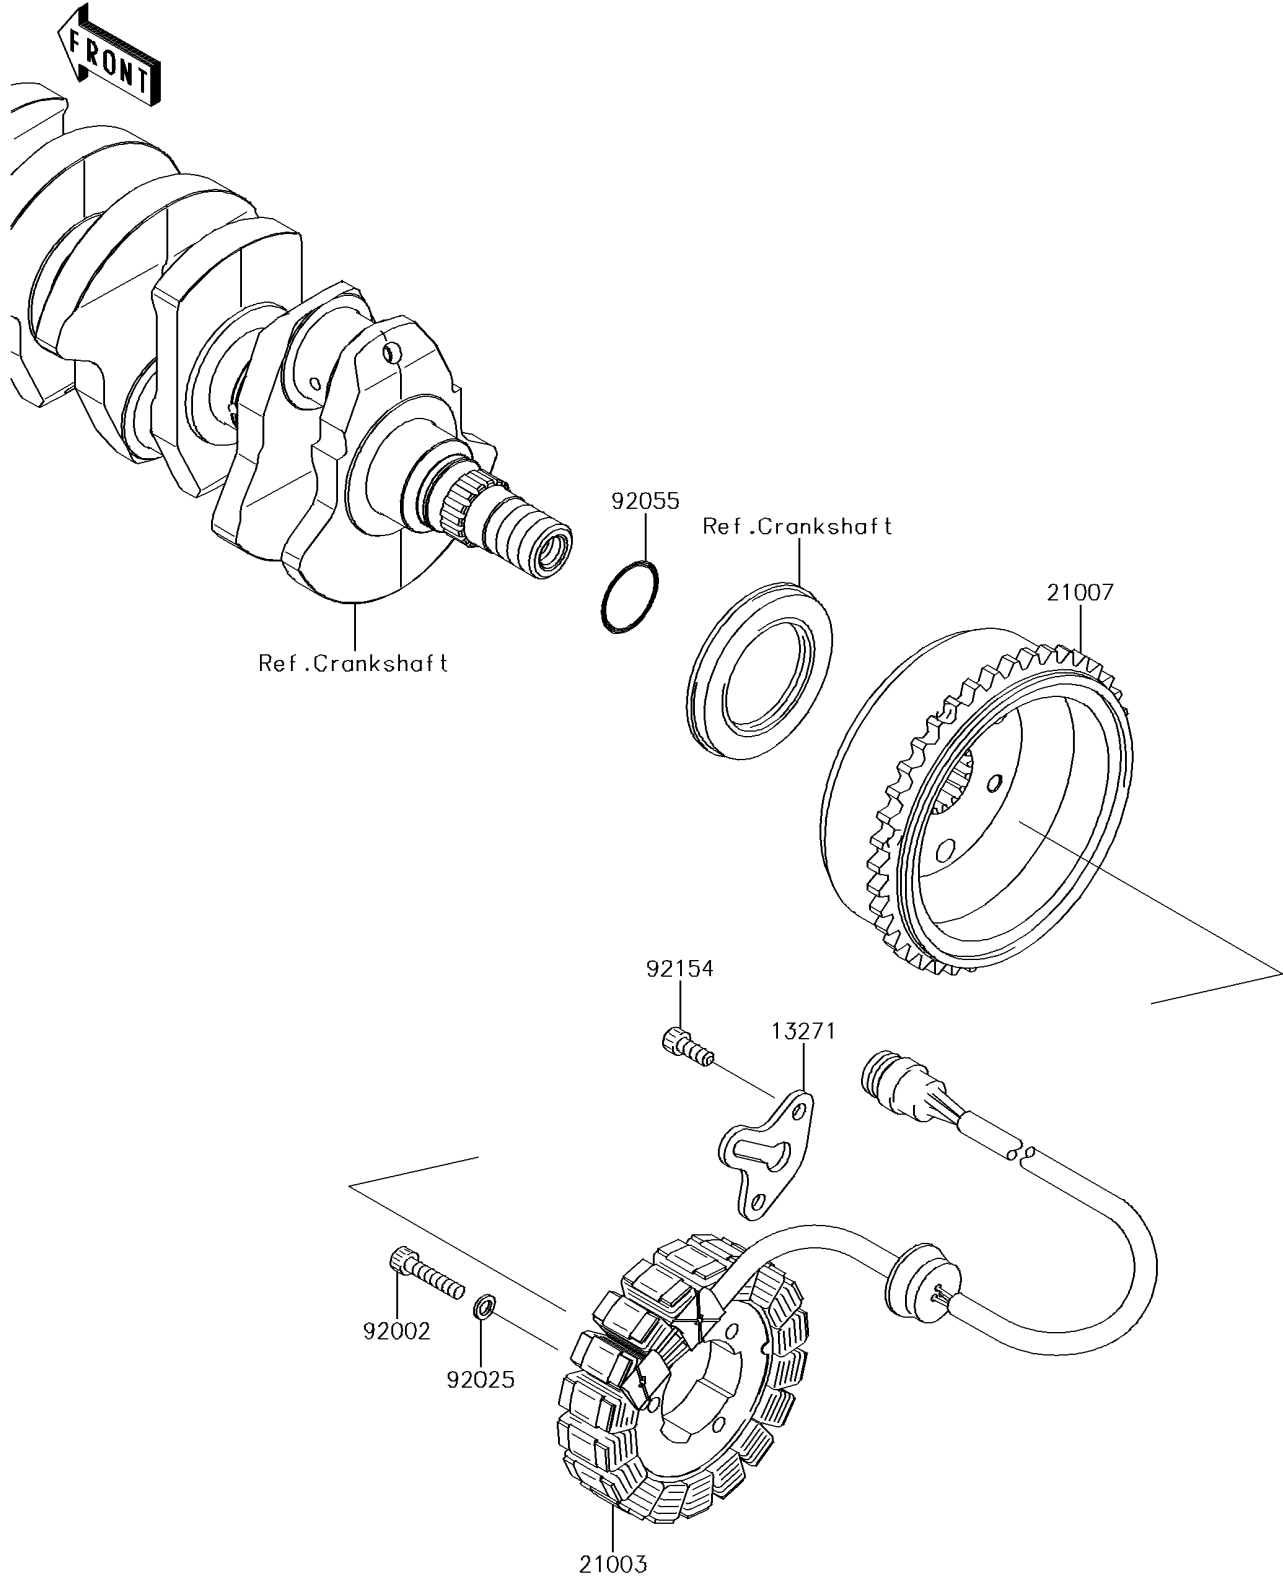

2016 JET SKI® ULTRA® 310R PARTS DIAGRAM

Generator

E1810

2016 JET SKI® ULTRA® 310R PARTS LIST

Generator

ITEM NAME	PART NUMBER	QUANTITY
PLATE (Ref # 13271)	13271-3847	1
STATOR (Ref # 21003)	21003-3747	1
ROTOR (Ref # 21007)	21007-3748	1
BOLT,6X28 (Ref # 92002)	92002-1537	3
SHIM,T=1.4 (Ref # 92025)	92025-1502	3
RING-O,27.7X2.4 (Ref # 92055)	92055-1619	1
BOLT,SOCKET,6X16 (Ref # 92154)	92154-3714	2