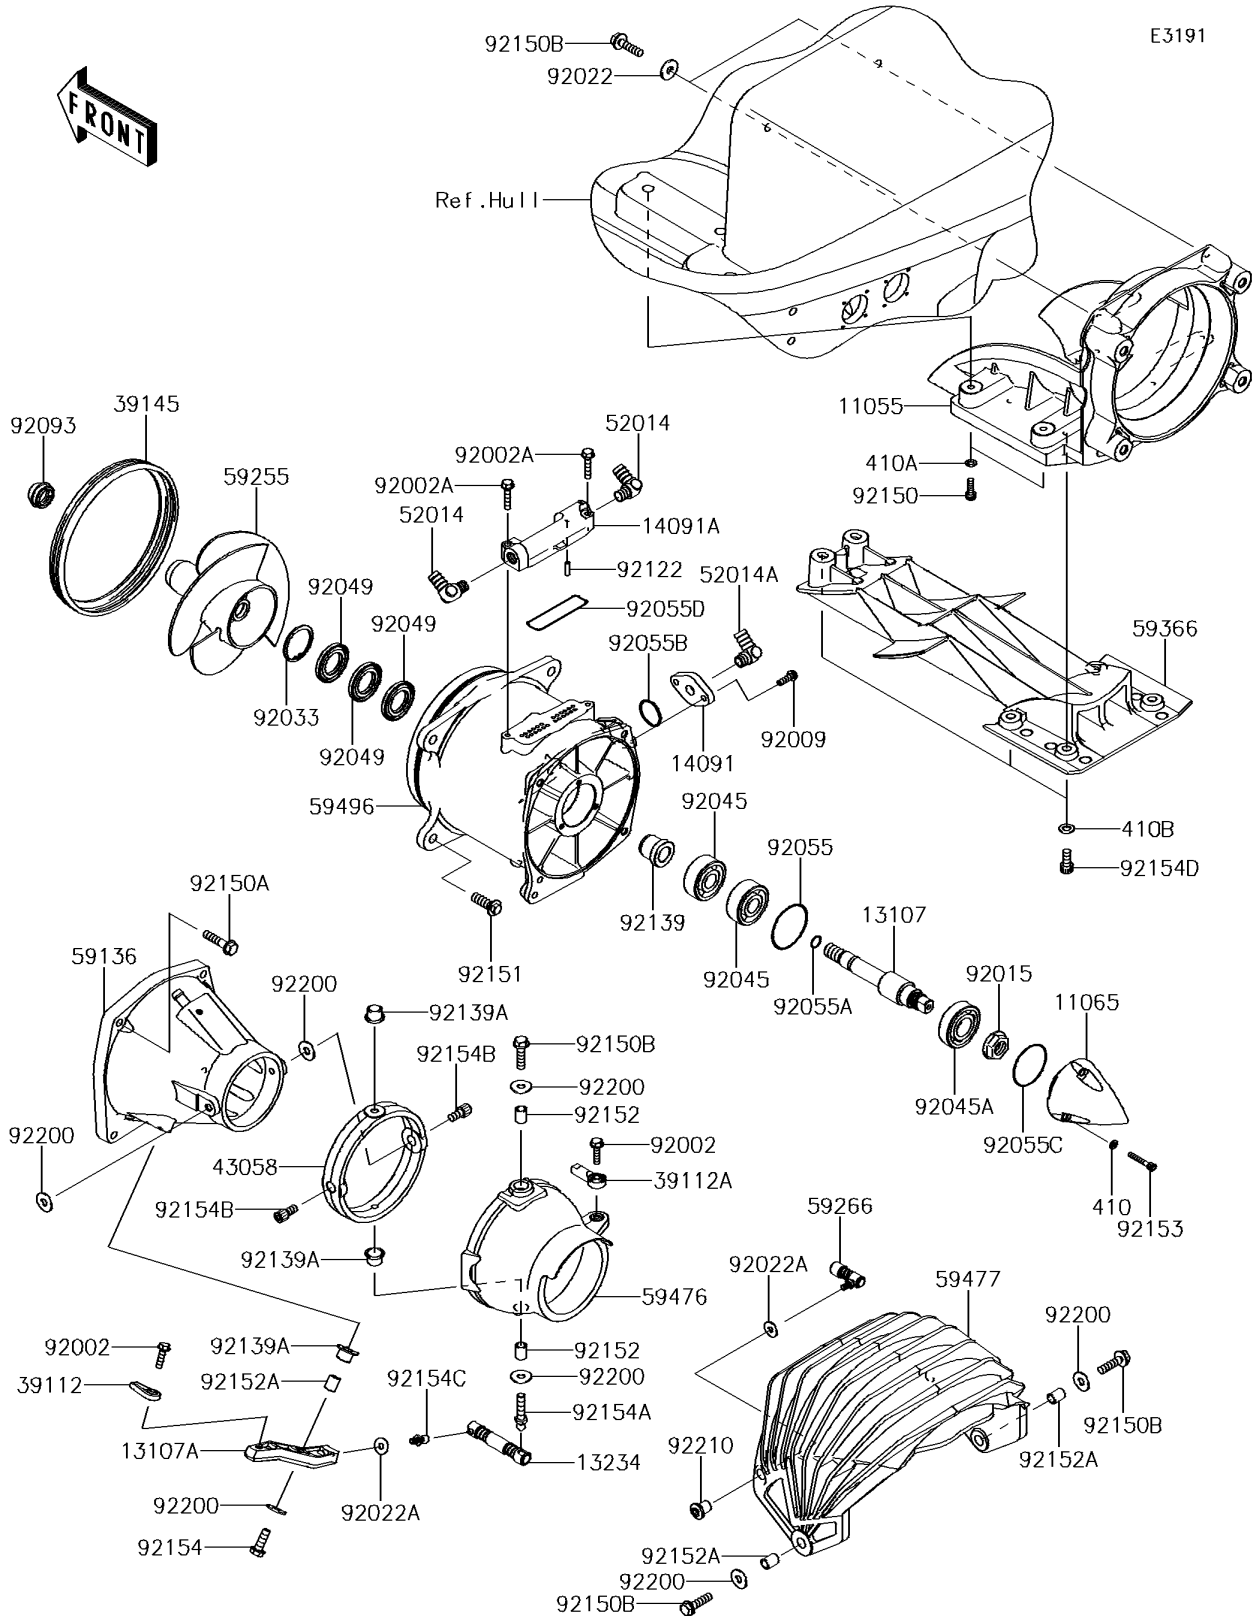

2017 JET SKI® ULTRA® 310R PARTS DIAGRAM

Jet Pump

2017 JET SKI® ULTRA® 310R PARTS LIST

Jet Pump

ITEM NAME	PART NUMBER	QUANTITY
BRACKET,PUMP (Ref # 11055)	11055-3710	1
CAP (Ref # 11065)	11065-0888	1
SHAFT (Ref # 13107)	13107-0764	1
SHAFT (Ref # 13107A)	13107-3804	1
SHAFT-COMP (Ref # 13234)	13234-3712	1
COVER,COOLING TUBE (Ref # 14091)	14091-3808	1
COVER,VANE GUIDE (Ref # 14091A)	14091-3817	1
RODEND-TIE (Ref # 39112)	39112-3703	1
RODEND-TIE (Ref # 39112A)	39112-3707	1
TRIM-SEAL (Ref # 39145)	39145-3809	1
RING (Ref # 43058)	43058-3735	1
ELBOW (Ref # 52014)	52014-3711	2
ELBOW (Ref # 52014A)	52014-3727	1
NOZZLE-PUMP (Ref # 59136)	59136-3768	1
IMPELLER-COMP (Ref # 59255)	59255-0001	1
JOINT-BALL (Ref # 59266)	59266-3710	1
GRATE (Ref # 59366)	59366-3724	1
NOZZLE-STRG (Ref # 59476)	59476-0063	1
BUCKET-REVERSE (Ref # 59477)	59477-0001	1
VANE-GUIDE (Ref # 59496)	59496-3767	1
BOLT,6X25 (Ref # 92002)	92002-3714	2
BOLT,6X30 (Ref # 92002A)	92002-3726	2
SCREW,6X20 (Ref # 92009)	92009-3848	2
NUT,18MM (Ref # 92015)	92015-1512	1
WASHER,8.4X23X2.5 (Ref # 92022)	92022-3744	2
WASHER (Ref # 92022A)	92022-567	2
RING-SNAP (Ref # 92033)	92033-3730	1
BEARING-BALL,6303R-6 (Ref # 92045)	92045-3740	2
BEARING-BALL,62/222RS (Ref # 92045A)	92045-3743	1