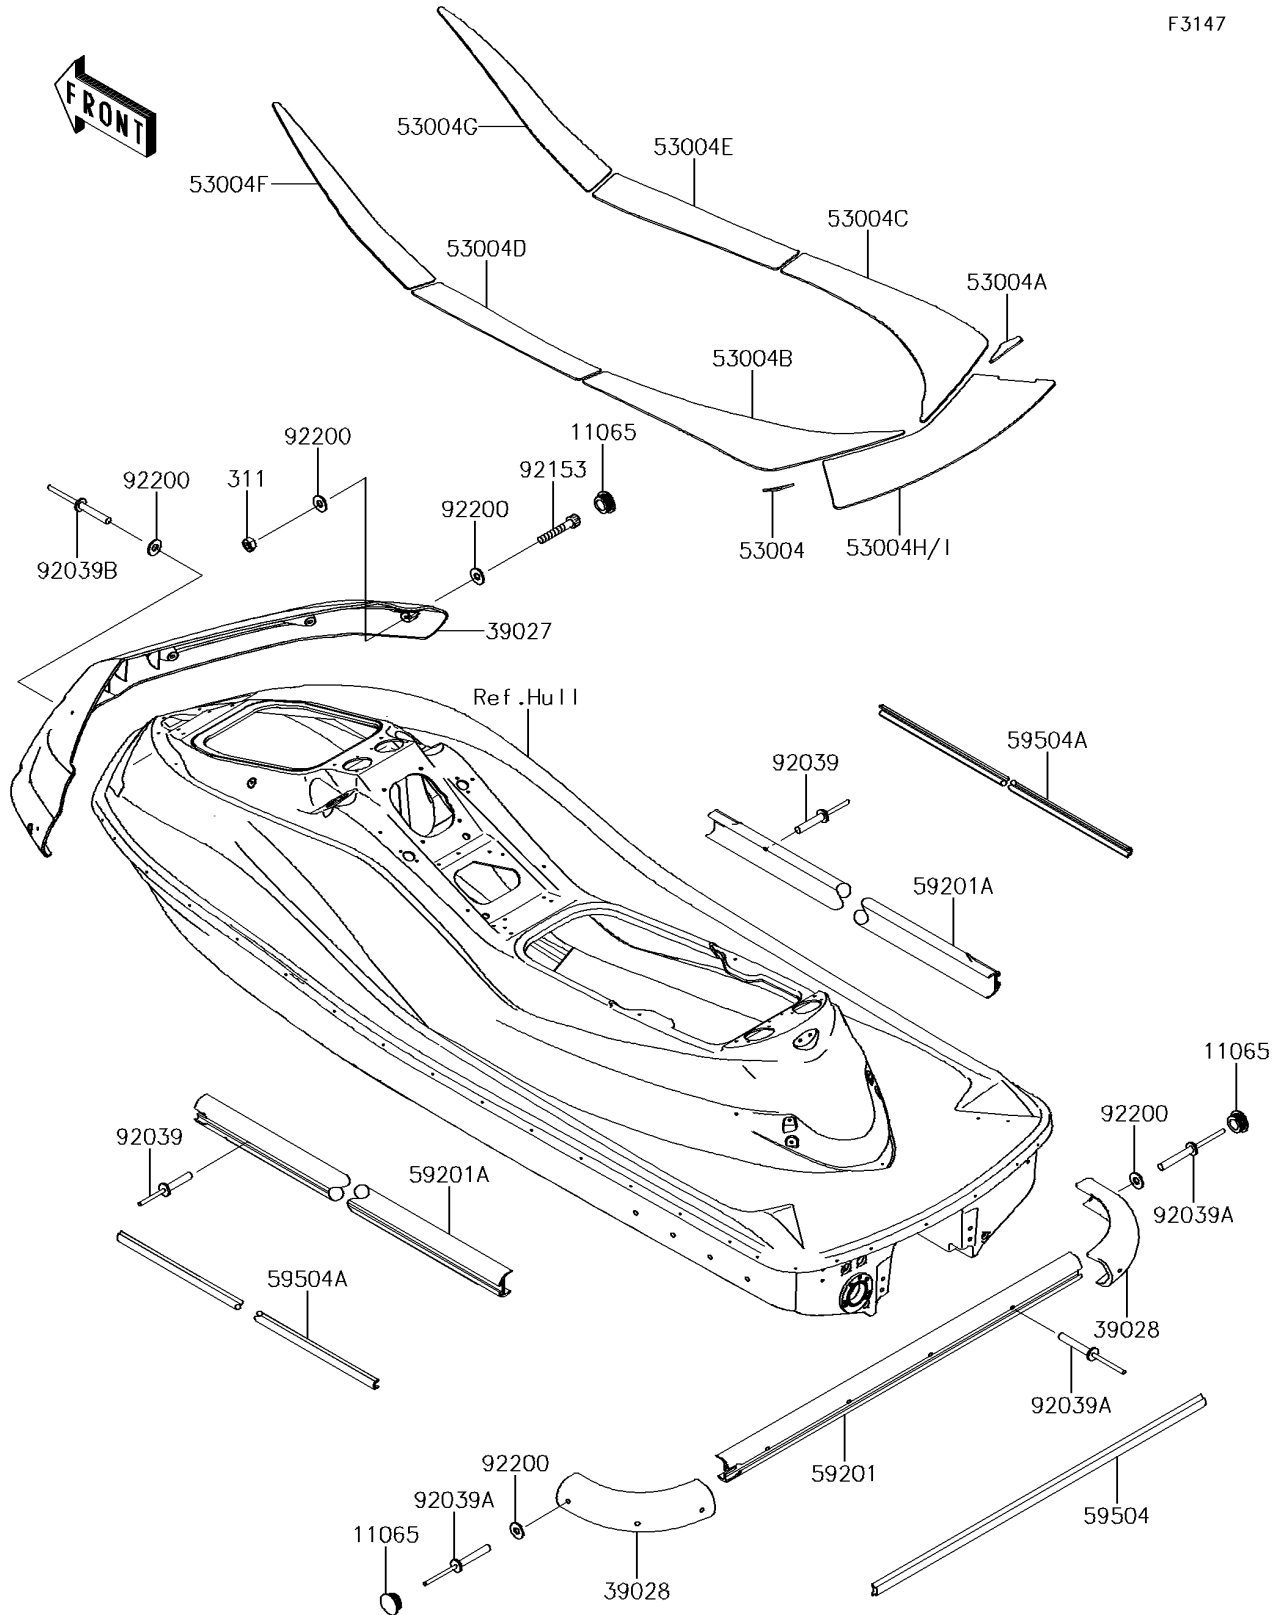

2014 JET SKI® ULTRA® 310R PARTS DIAGRAM

Pads

F3147

2014 JET SKI® ULTRA® 310R PARTS LIST

Pads

ITEM NAME	PART NUMBER	QUANTITY
CAP,F.BLACK (Ref # 11065)	11065-3707-6Z	8
NUT-HEX,5MM (Ref # 311)	311R0500	2
BUMPER-FRONT,F.BLACK (Ref # 39027)	39027-3747-6Z	1
BUMPER-REAR,CORNER,F.BLACK (Ref # 39028)	39028-3752-6Z	2
MAT,RR,LH (Ref # 53004)	53004-0580	1
MAT,RR,RH (Ref # 53004A)	53004-0581	1
MAT,FLOOR,MIDDLE,LH (Ref # 53004B)	53004-0583	1
MAT,FLOOR,MIDDLE,RH (Ref # 53004C)	53004-0584	1
MAT,FLOOR,FR,LH (Ref # 53004D)	53004-0585	1
MAT,FLOOR,FR,RH (Ref # 53004E)	53004-0586	1
MAT,FR,LH (Ref # 53004F)	53004-0587	1
MAT,FR,RH (Ref # 53004G)	53004-0588	1
MAT,FLOOR,RR (Ref # 53004H)	53004-0589	1
BUMPER,RR,F.BLACK (Ref # 59201)	59201-3788-6Z	1
BUMPER,SIDE,F.BLACK (Ref # 59201A)	59201-3791-6Z	2
INSERT-BOAT FENDER,RR,L.GREEN (Ref # 59504)	59504-3732-290	1
INSERT-BOAT FENDER,SIDE,L.GRN (Ref # 59504A)	59504-3733-290	2
RIVET (Ref # 92039)	92039-3771	28
RIVET (Ref # 92039A)	92039-3773	10
RIVET (Ref # 92039B)	92039-3794	4
BOLT,SOCKET,5X30 (Ref # 92153)	92153-3742	2
WASHER,5X12X1 (Ref # 92200)	92200-3796	14