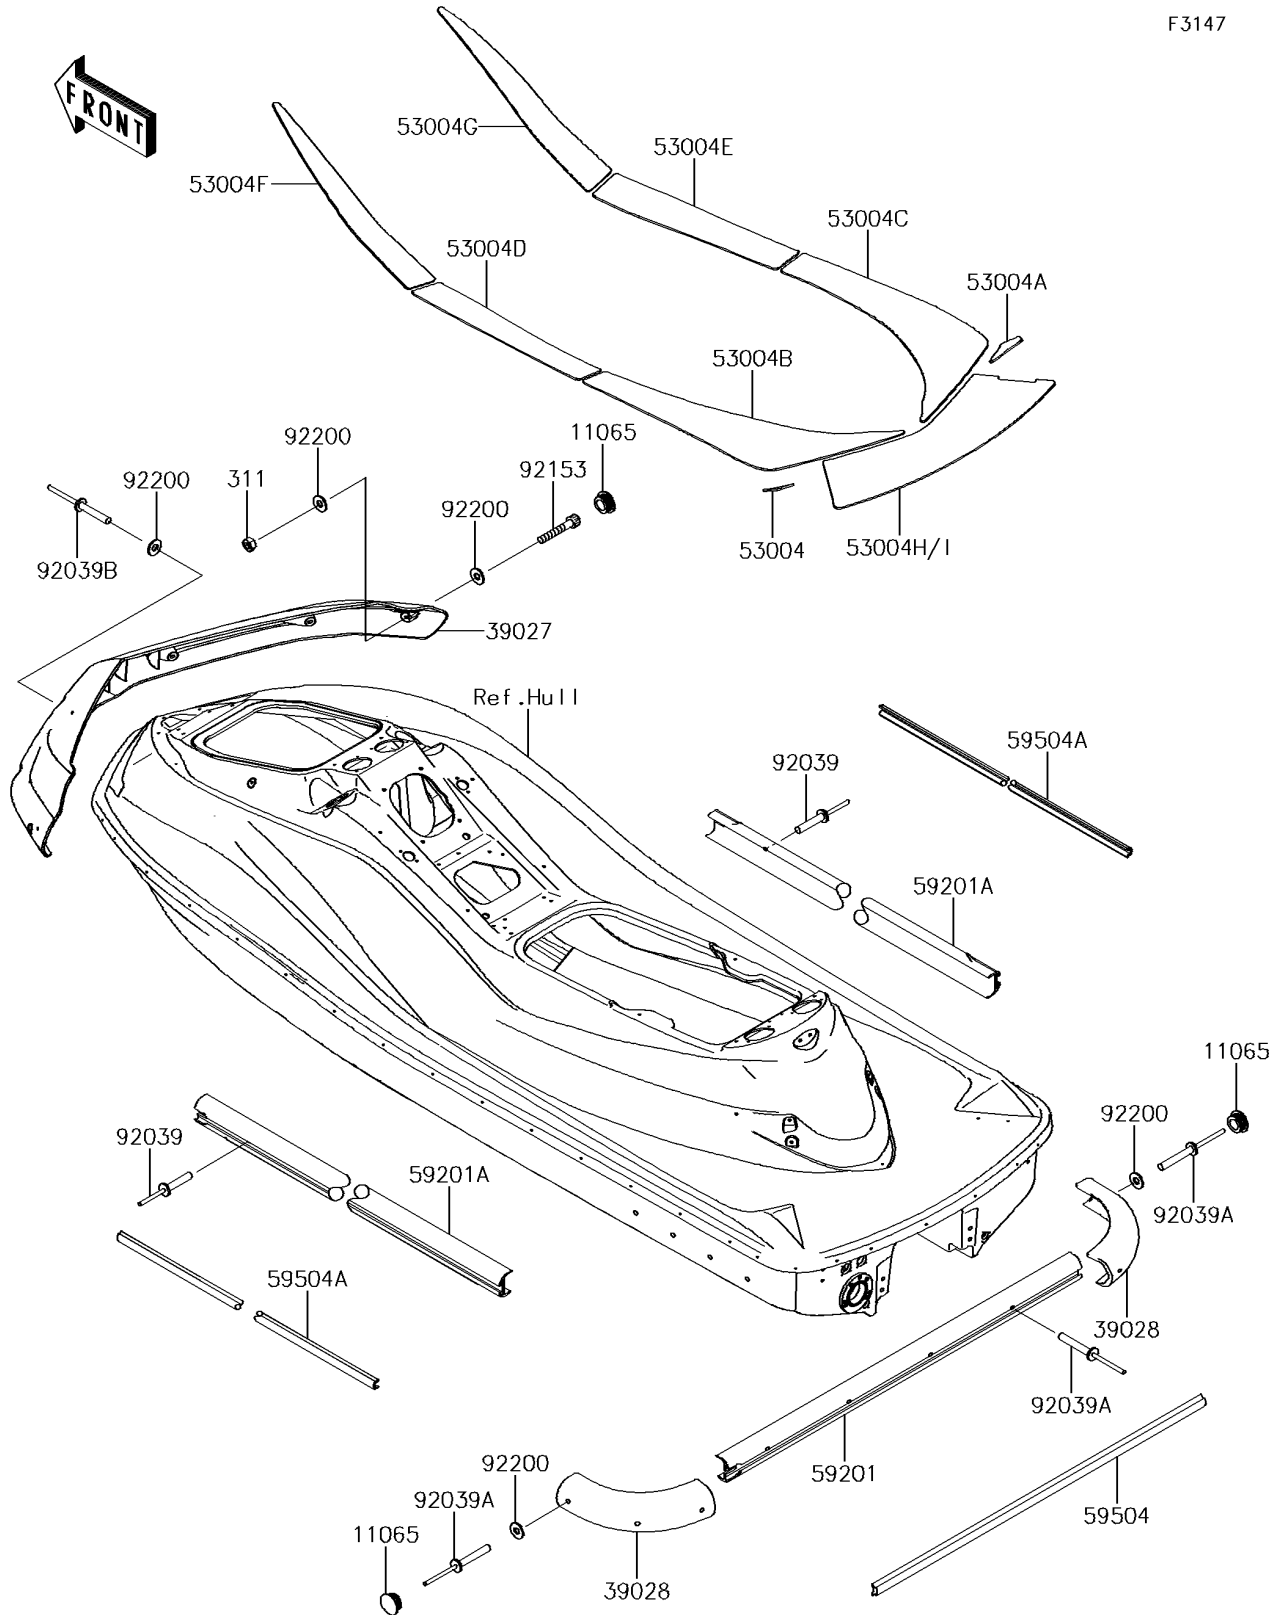

# 2015 JET SKI® ULTRA® 310R PARTS DIAGRAM

Pads

F3147

## 2015 JET SKI® ULTRA® 310R PARTS LIST

### Pads

ITEM NAME	PART NUMBER	QUANTITY
CAP,F.BLACK (Ref # 11065)	11065-3707-6Z	8
NUT-HEX,5MM (Ref # 311)	311R0500	2
BUMPER-FRONT,F.BLACK (Ref # 39027)	39027-3747-6Z	1
BUMPER-REAR,CORNER,F.BLACK (Ref # 39028)	39028-3752-6Z	2
MAT,RR,LH (Ref # 53004)	53004-0580	1
MAT,RR,RH (Ref # 53004A)	53004-0581	1
MAT,FLOOR,MIDDLE,LH (Ref # 53004B)	53004-0583	1
MAT,FLOOR,MIDDLE,RH (Ref # 53004C)	53004-0584	1
MAT,FLOOR,FR,LH (Ref # 53004D)	53004-0585	1
MAT,FLOOR,FR,RH (Ref # 53004E)	53004-0586	1
MAT,FR,LH (Ref # 53004F)	53004-0587	1
MAT,FR,RH (Ref # 53004G)	53004-0588	1
MAT,FLOOR,RR (Ref # 53004I)	53004-0597	1
BUMPER,RR,F.BLACK (Ref # 59201)	59201-3788-6Z	1
BUMPER,SIDE,F.BLACK (Ref # 59201A)	59201-3791-6Z	2
INSERT-BOAT FENDER,RR,L.GREEN (Ref # 59504)	59504-3732-290	1
INSERT-BOAT FENDER,SIDE,L.GRN (Ref # 59504A)	59504-3733-290	2
RIVET (Ref # 92039)	92039-3771	28
RIVET (Ref # 92039A)	92039-3773	10
RIVET (Ref # 92039B)	92039-3794	4
BOLT,SOCKET,5X30 (Ref # 92153)	92153-3742	2
WASHER,5X12X1 (Ref # 92200)	92200-3796	14