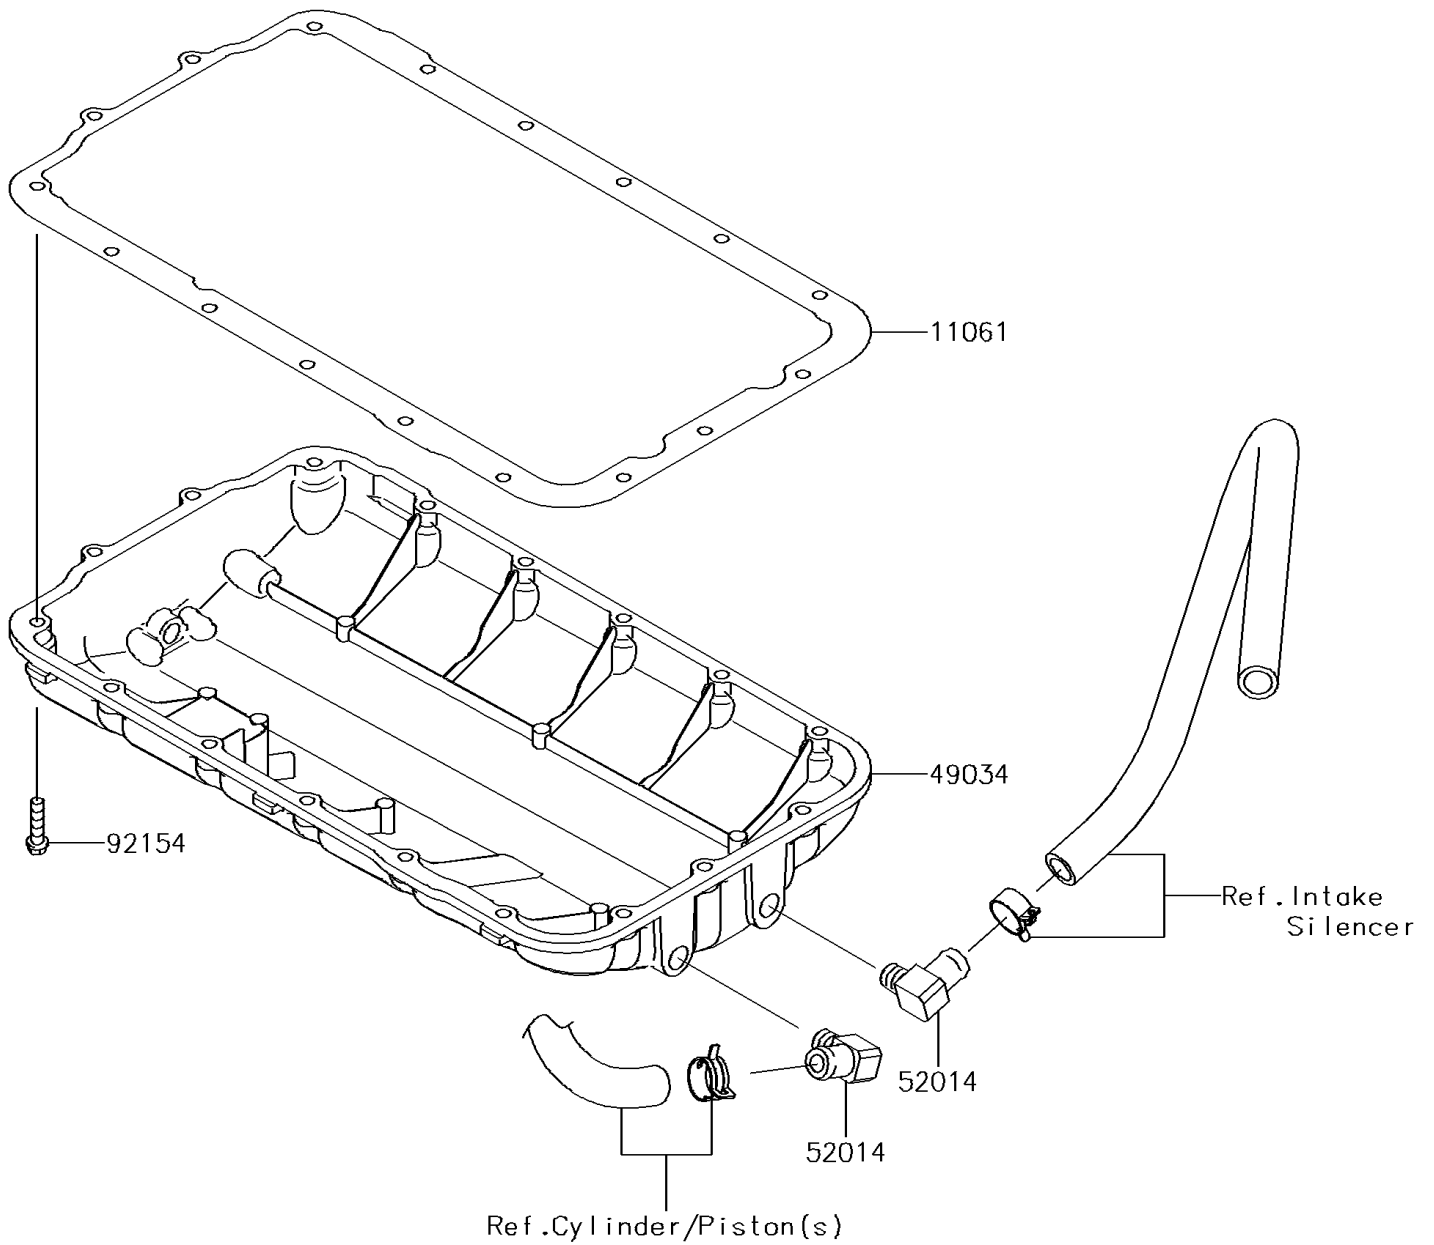

2014 JET SKI® ULTRA® 310X SE PARTS DIAGRAM

Oil Pan

E1434

2014 JET SKI® ULTRA® 310X SE PARTS LIST

Oil Pan

ITEM NAME	PART NUMBER	QUANTITY
GASKET,OIL PAN (Ref # 11061)	11061-3710	1
PAN-OIL (Ref # 49034)	49034-3702	1
ELBOW (Ref # 52014)	52014-3717	2
BOLT,FLANGED,6X25 (Ref # 92154)	92154-0823	17