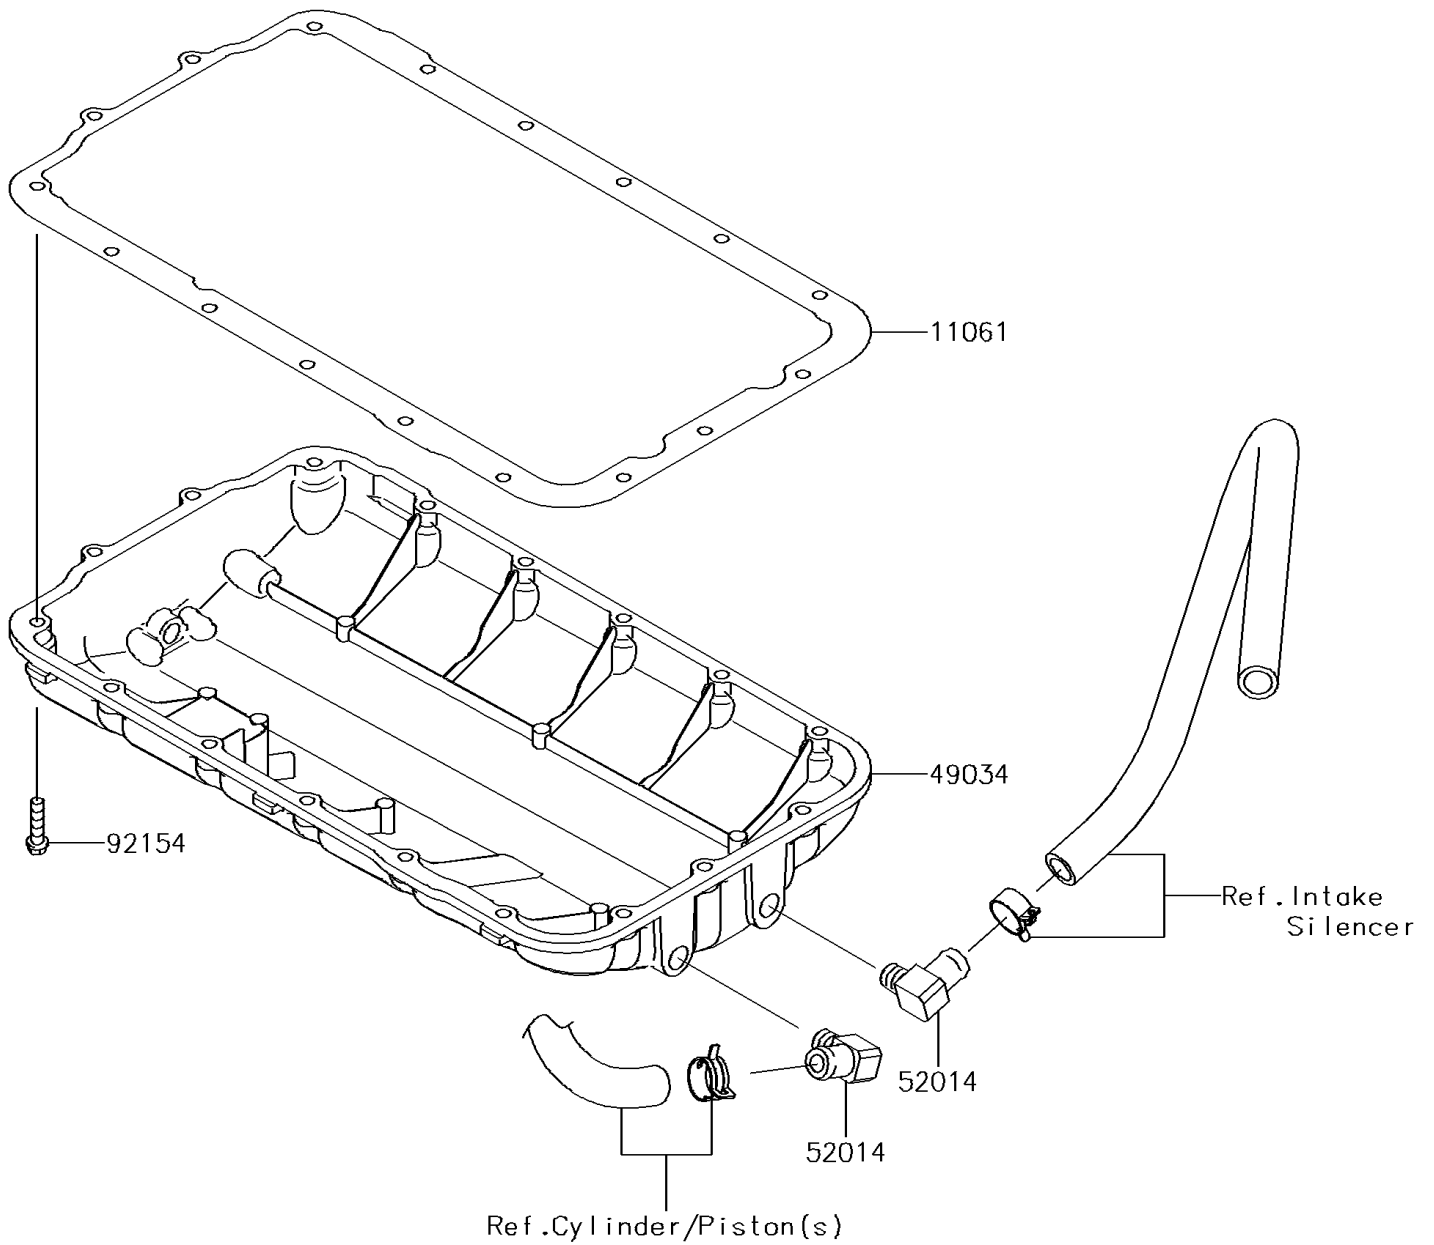

# 2015 JET SKI® ULTRA® 310X SE PARTS DIAGRAM

Oil Pan

E1434

## 2015 JET SKI® ULTRA® 310X SE PARTS LIST

### Oil Pan

ITEM NAME	PART NUMBER	QUANTITY
GASKET,OIL PAN (Ref # 11061)	11061-3710	1
PAN-OIL (Ref # 49034)	49034-3702	1
ELBOW (Ref # 52014)	52014-3717	2
BOLT,FLANGED,6X25 (Ref # 92154)	92154-0823	17