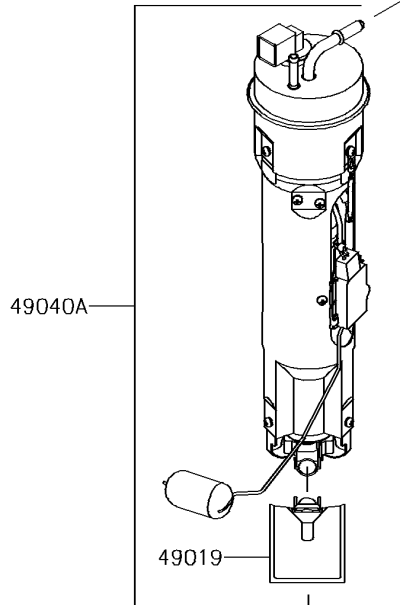

2016 JET SKI® ULTRA® 310X SE PARTS DIAGRAM

Fuel Pump

E1520

2016 JET SKI® ULTRA® 310X SE PARTS LIST

Fuel Pump

ITEM NAME	PART NUMBER	QUANTITY
HOLDER (Ref # 13280)	13280-0729	1
FILTER-FUEL (Ref # 49019)	49019-0022	1
PUMP-FUEL (Ref # 49040A)	49040-0748	1
TUBE-ASSY,FUEL (Ref # 51044A)	51044-3707	1
CLAMP (Ref # 92170)	92170-3760	1
CLAMP (Ref # 92171)	92171-3716	1