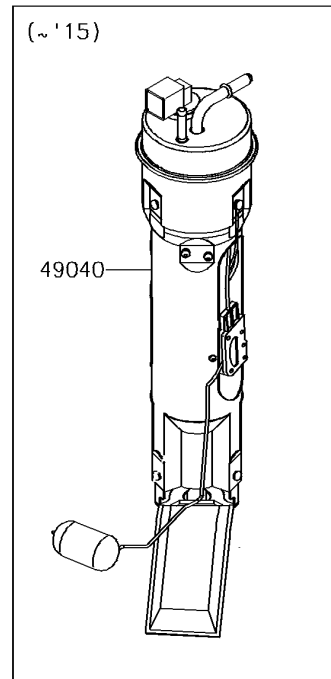

2016 JET SKI® ULTRA® 310X SE PARTS DIAGRAM

Fuel Pump

E1520

2016 JET SKI® ULTRA® 310X SE PARTS LIST

Fuel Pump

ITEM NAME	PART NUMBER	QUANTITY
HOLDER (Ref # 13280)	13280-0729	1
FILTER-FUEL (Ref # 49019)	49019-0022	1
PUMP-FUEL (Ref # 49040A)	49040-0748	1
TUBE-ASSY,FUEL (Ref # 51044A)	51044-3707	1
CLAMP (Ref # 92170)	92170-3760	1
CLAMP (Ref # 92171)	92171-3716	1