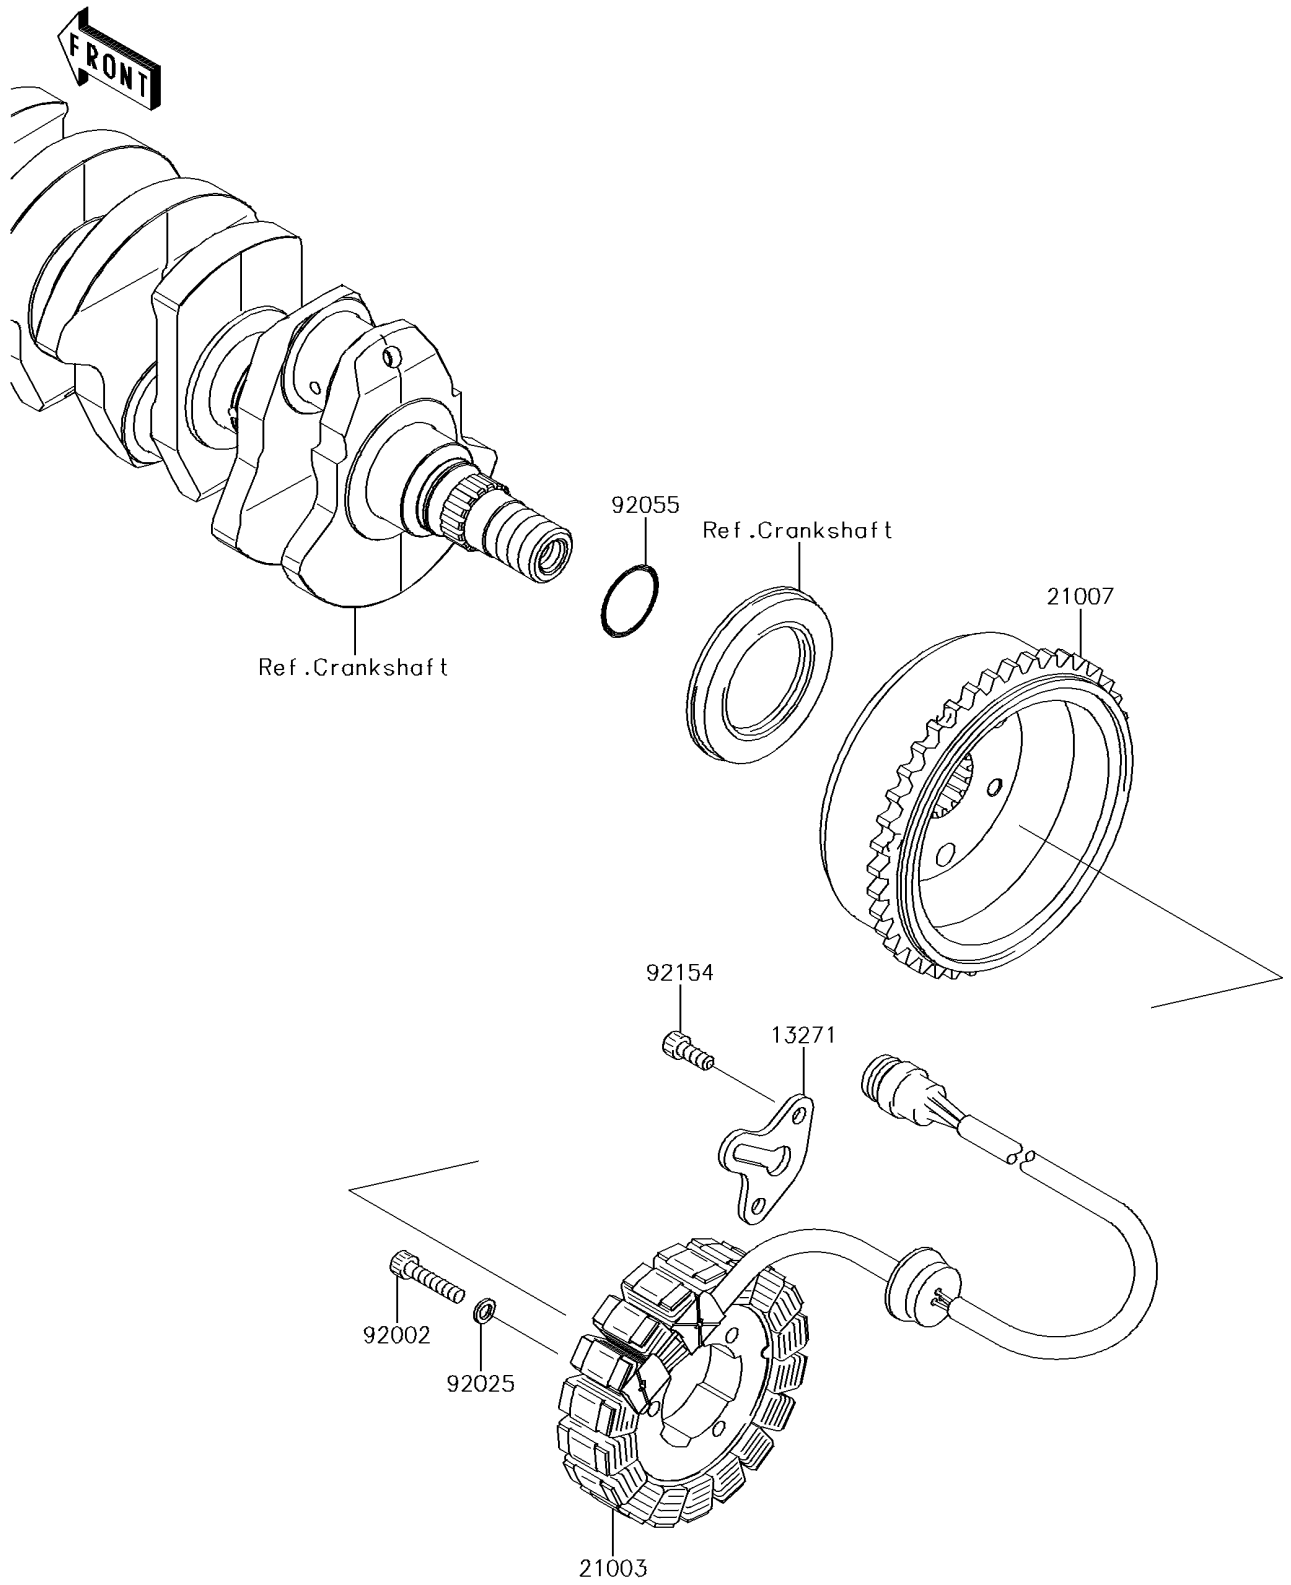

2017 JET SKI® ULTRA® 310X SE PARTS DIAGRAM

Generator

E1810

2017 JET SKI® ULTRA® 310X SE PARTS LIST

Generator

ITEM NAME	PART NUMBER	QUANTITY
PLATE (Ref # 13271)	13271-3847	1
STATOR (Ref # 21003)	21003-3747	1
ROTOR (Ref # 21007)	21007-3748	1
BOLT,6X28 (Ref # 92002)	92002-1537	3
SHIM,T=1.4 (Ref # 92025)	92025-1502	3
RING-O,27.7X2.4 (Ref # 92055)	92055-1619	1
BOLT,SOCKET,6X16 (Ref # 92154)	92154-3714	2