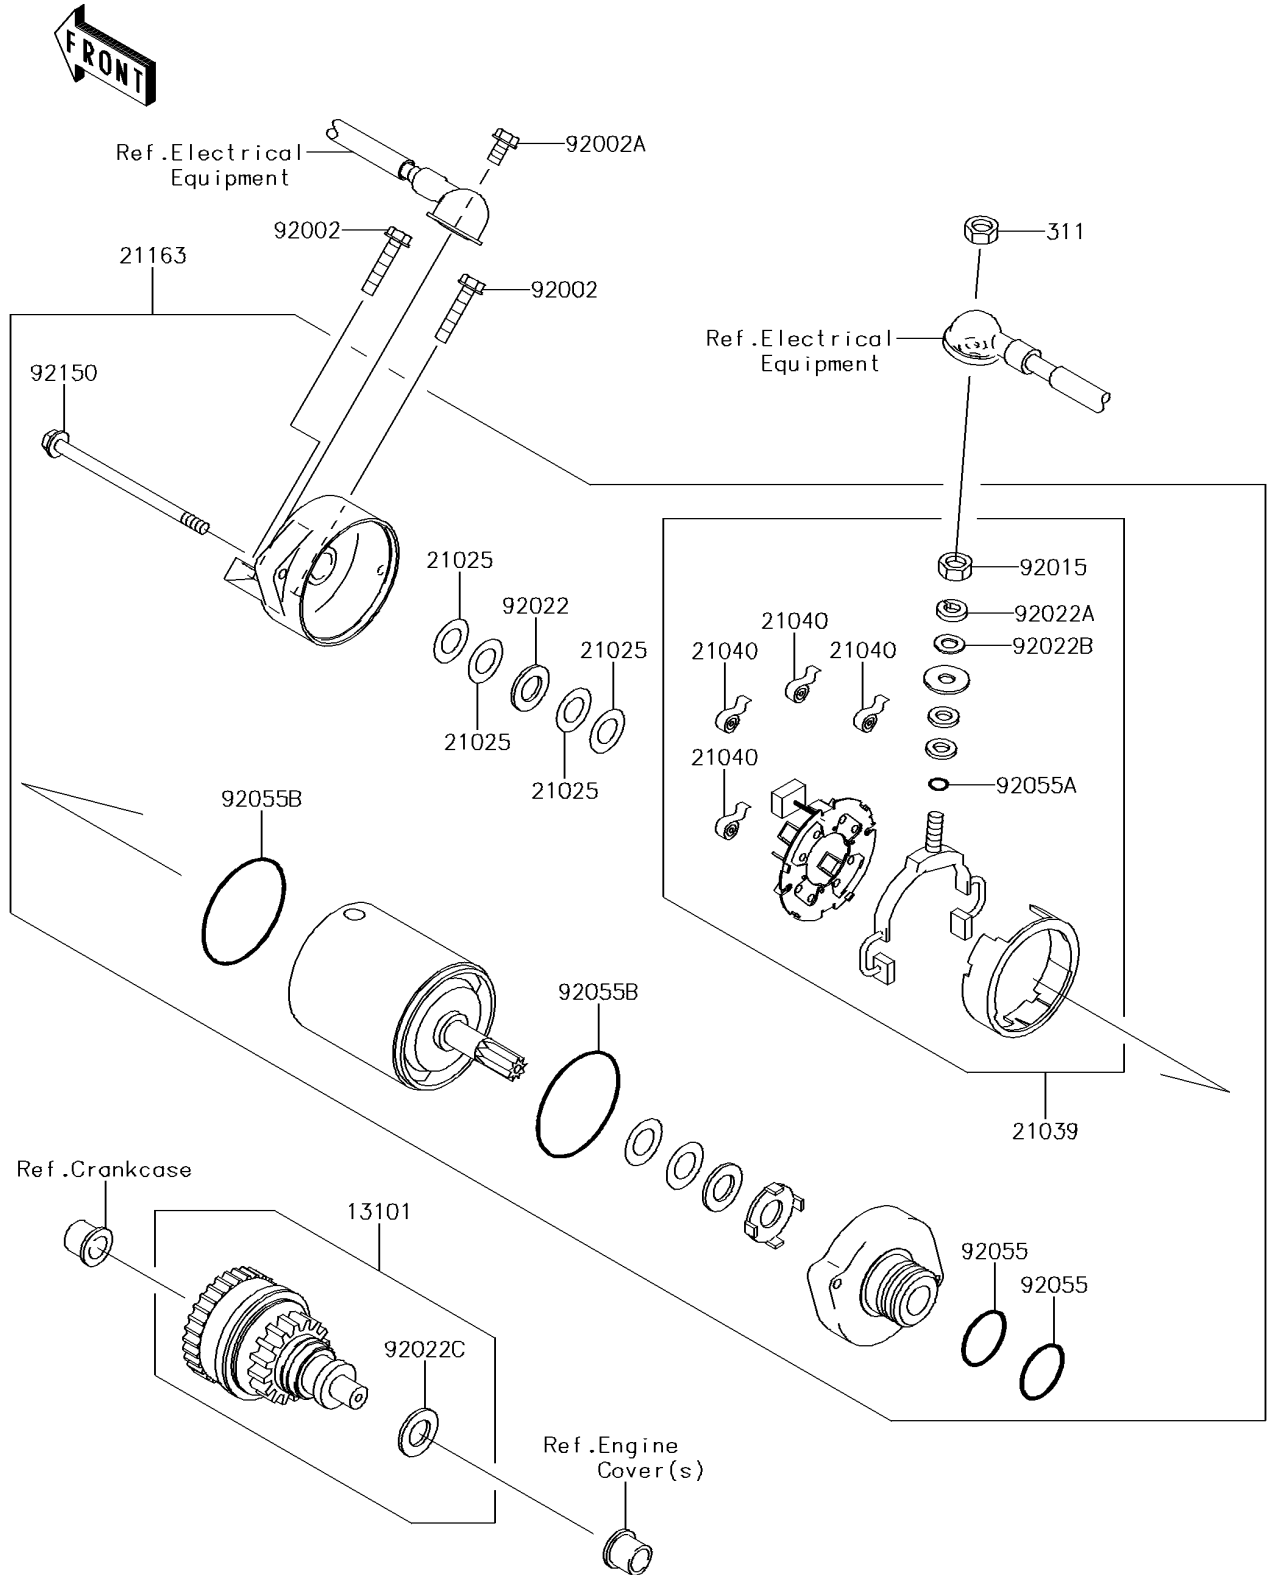

2017 JET SKI® ULTRA® 310X SE PARTS DIAGRAM

Starter Motor

E1840

2017 JET SKI® ULTRA® 310X SE PARTS LIST

Starter Motor

ITEM NAME	PART NUMBER	QUANTITY
GEAR-ASSY (Ref # 13101)	13101-3710	1
WASHER,9.1X18X0.2 (Ref # 21025)	21025-011	AR
BRUSH,CARBON (Ref # 21039)	21039-3703	1
SPRING-BRUSH (Ref # 21040)	21040-1055	4
STARTER-ELECTRIC (Ref # 21163)	21163-3721	1
NUT-HEX,6MM (Ref # 311)	311R0600	1
BOLT,6X25 (Ref # 92002)	92002-3714	2
BOLT,6X12 (Ref # 92002A)	92002-3763	1
NUT,6MM (Ref # 92015)	92015-3710	1
WASHER,9.1X18X0.8 (Ref # 92022)	92022-1132	1
WASHER,6MM (Ref # 92022A)	92022-3711	1
WASHER,6MM (Ref # 92022B)	92022-3713	1
WASHER,12X24X1.0 (Ref # 92022C)	92022-3731	1
RING-O (Ref # 92055)	92055-1276	2
RING-O,4.5X2.0 (Ref # 92055A)	92055-1370	1
RING-O,STARTER MOTOR (Ref # 92055B)	92055-1381	2
BOLT (Ref # 92150)	92150-3772	2