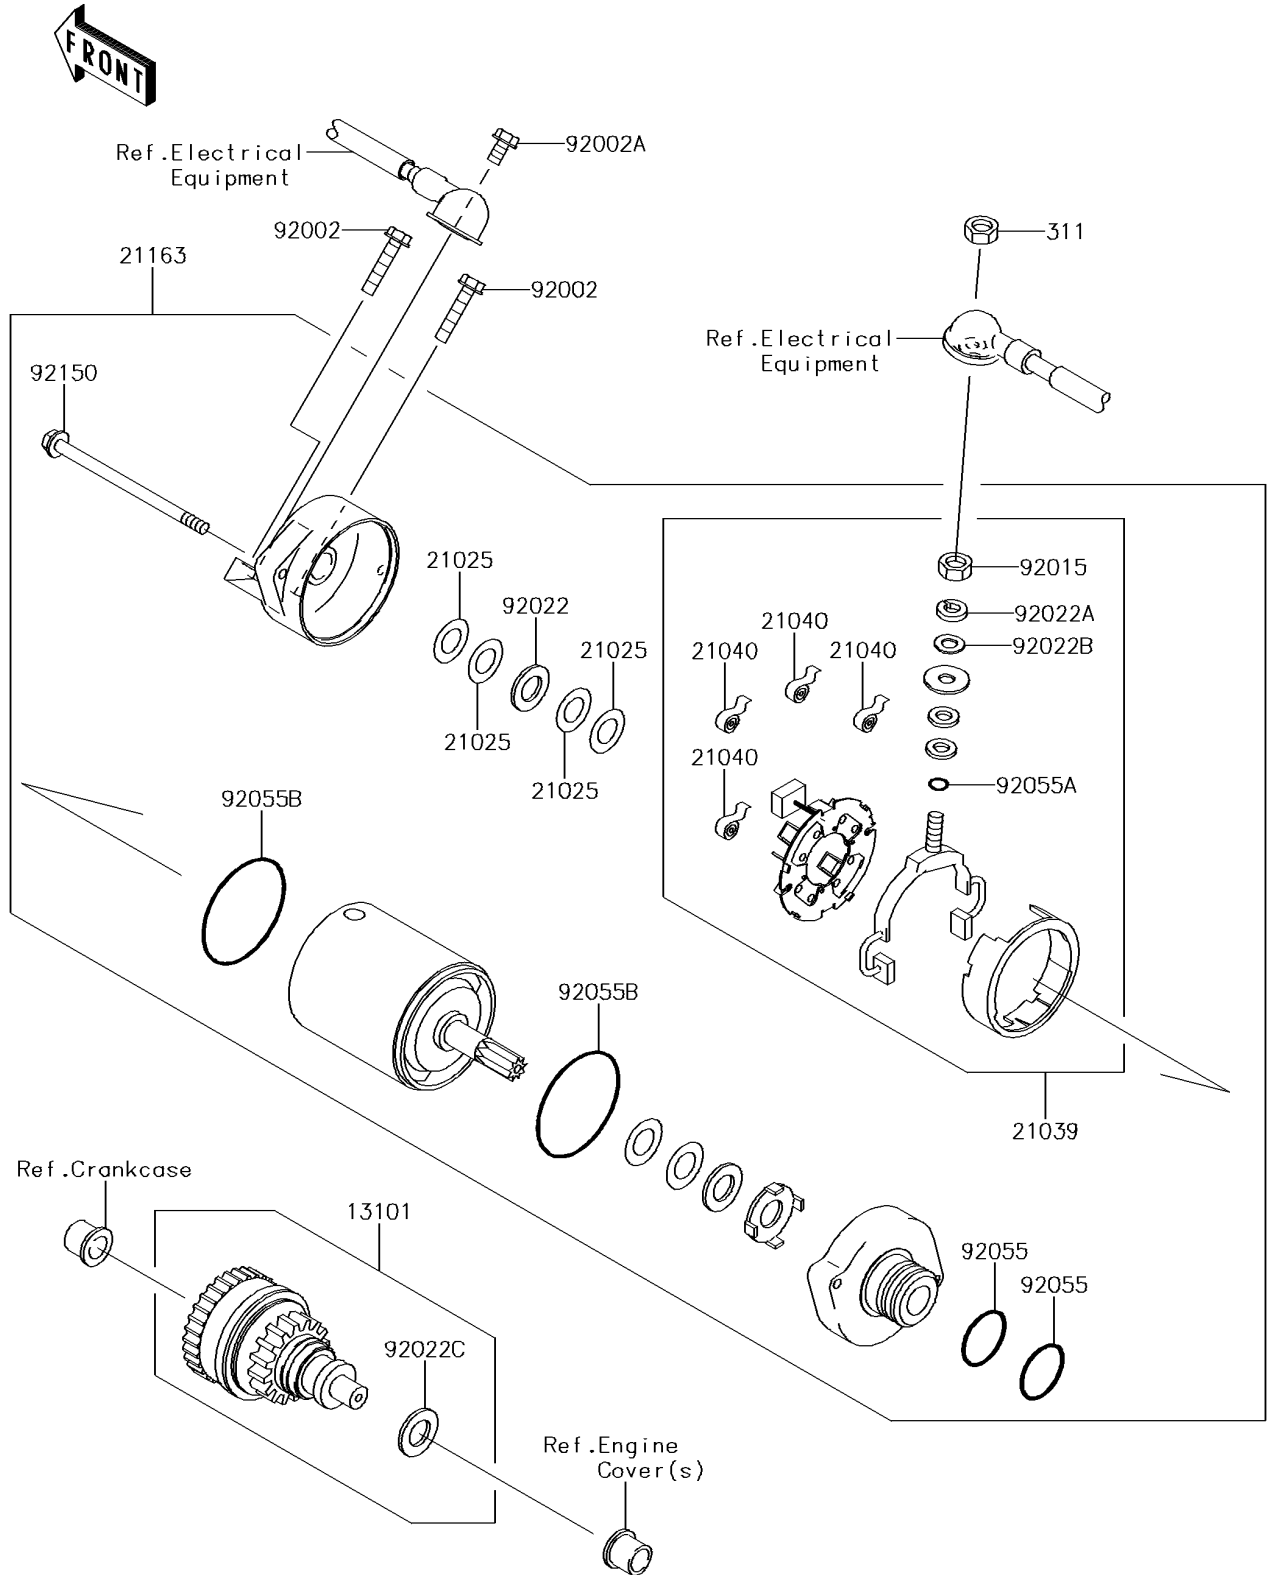

# 2018 JET SKI® ULTRA® 310X SE PARTS DIAGRAM

Starter Motor

E1840

## 2018 JET SKI® ULTRA® 310X SE PARTS LIST

### Starter Motor

ITEM NAME	PART NUMBER	QUANTITY
GEAR-ASSY (Ref # 13101)	13101-3710	1
WASHER,9.1X18X0.2 (Ref # 21025)	21025-011	AR
BRUSH,CARBON (Ref # 21039)	21039-3703	1
SPRING-BRUSH (Ref # 21040)	21040-1055	4
STARTER-ELECTRIC (Ref # 21163)	21163-3721	1
NUT-HEX,6MM (Ref # 311)	311R0600	1
BOLT,6X25 (Ref # 92002)	92002-3714	2
BOLT,6X12 (Ref # 92002A)	92002-3763	1
NUT,6MM (Ref # 92015)	92015-3710	1
WASHER,9.1X18X0.8 (Ref # 92022)	92022-1132	1
WASHER,6MM (Ref # 92022A)	92022-3711	1
WASHER,6MM (Ref # 92022B)	92022-3713	1
WASHER,12X24X1.0 (Ref # 92022C)	92022-3731	1
RING-O (Ref # 92055)	92055-1276	2
RING-O,4.5X2.0 (Ref # 92055A)	92055-1370	1
RING-O,STARTER MOTOR (Ref # 92055B)	92055-1381	2
BOLT (Ref # 92150)	92150-3772	2