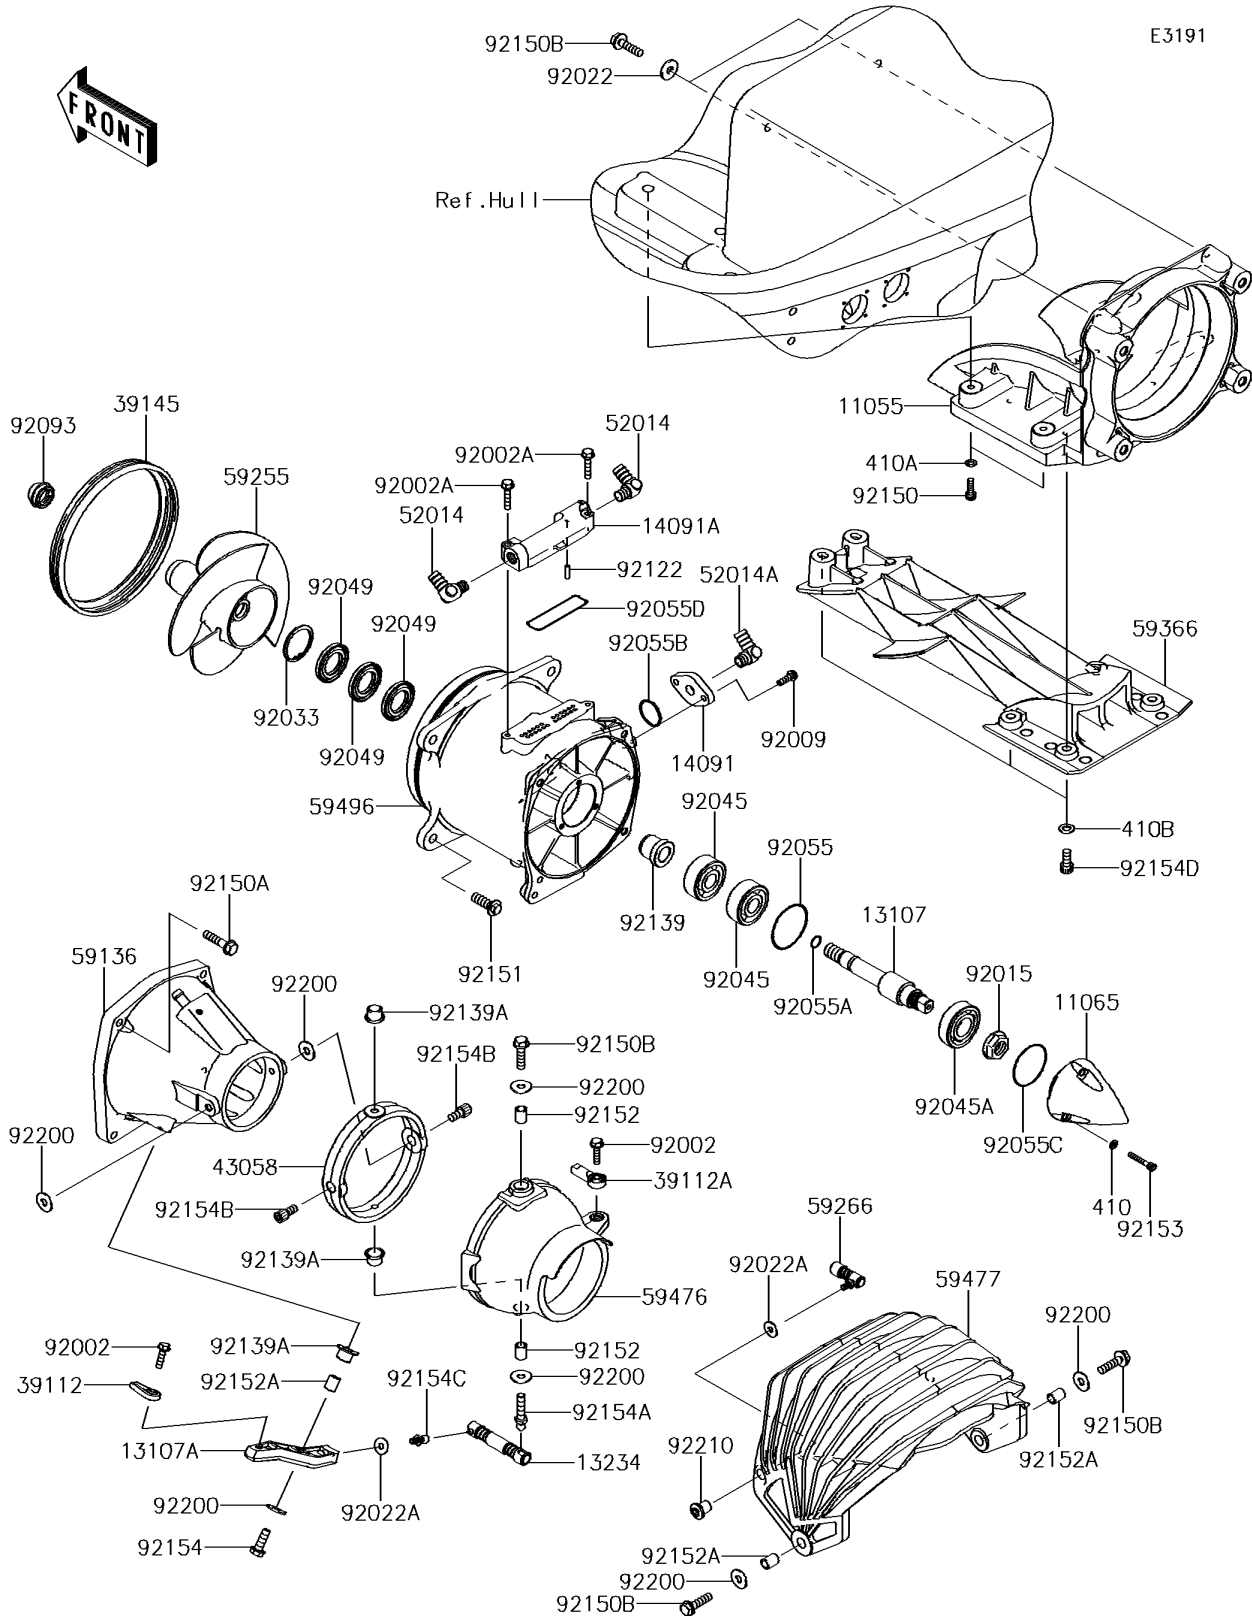

2018 JET SKI® ULTRA® 310X SE PARTS DIAGRAM

Jet Pump

2018 JET SKI® ULTRA® 310X SE PARTS LIST

Jet Pump

ITEM NAME	PART NUMBER	QUANTITY
BRACKET,PUMP (Ref # 11055)	11055-3710	1
CAP (Ref # 11065)	11065-0888	1
SHAFT (Ref # 13107)	13107-0764	1
SHAFT (Ref # 13107A)	13107-3804	1
SHAFT-COMP (Ref # 13234)	13234-3712	1
COVER,COOLING TUBE (Ref # 14091)	14091-3808	1
COVER,VANE GUIDE (Ref # 14091A)	14091-3817	1
RODEND-TIE (Ref # 39112)	39112-3703	1
RODEND-TIE (Ref # 39112A)	39112-3707	1
TRIM-SEAL (Ref # 39145)	39145-3809	1
RING (Ref # 43058)	43058-3735	1
ELBOW (Ref # 52014)	52014-3711	2
ELBOW (Ref # 52014A)	52014-3727	1
NOZZLE-PUMP (Ref # 59136)	59136-3768	1
IMPELLER-COMP (Ref # 59255)	59255-0001	1
JOINT-BALL (Ref # 59266)	59266-3710	1
GRATE (Ref # 59366)	59366-3724	1
NOZZLE-STRG (Ref # 59476)	59476-0063	1
BUCKET-REVERSE (Ref # 59477)	59477-0001	1
VANE-GUIDE (Ref # 59496)	59496-3767	1
BOLT,6X25 (Ref # 92002)	92002-3714	2
BOLT,6X30 (Ref # 92002A)	92002-3726	2
SCREW,6X20 (Ref # 92009)	92009-3848	2
NUT,18MM (Ref # 92015)	92015-1512	1
WASHER,8.4X23X2.5 (Ref # 92022)	92022-3744	2
WASHER (Ref # 92022A)	92022-567	2
RING-SNAP (Ref # 92033)	92033-3730	1
BEARING-BALL,6303R-6 (Ref # 92045)	92045-3740	2
BEARING-BALL,62/222RS (Ref # 92045A)	92045-3743	1